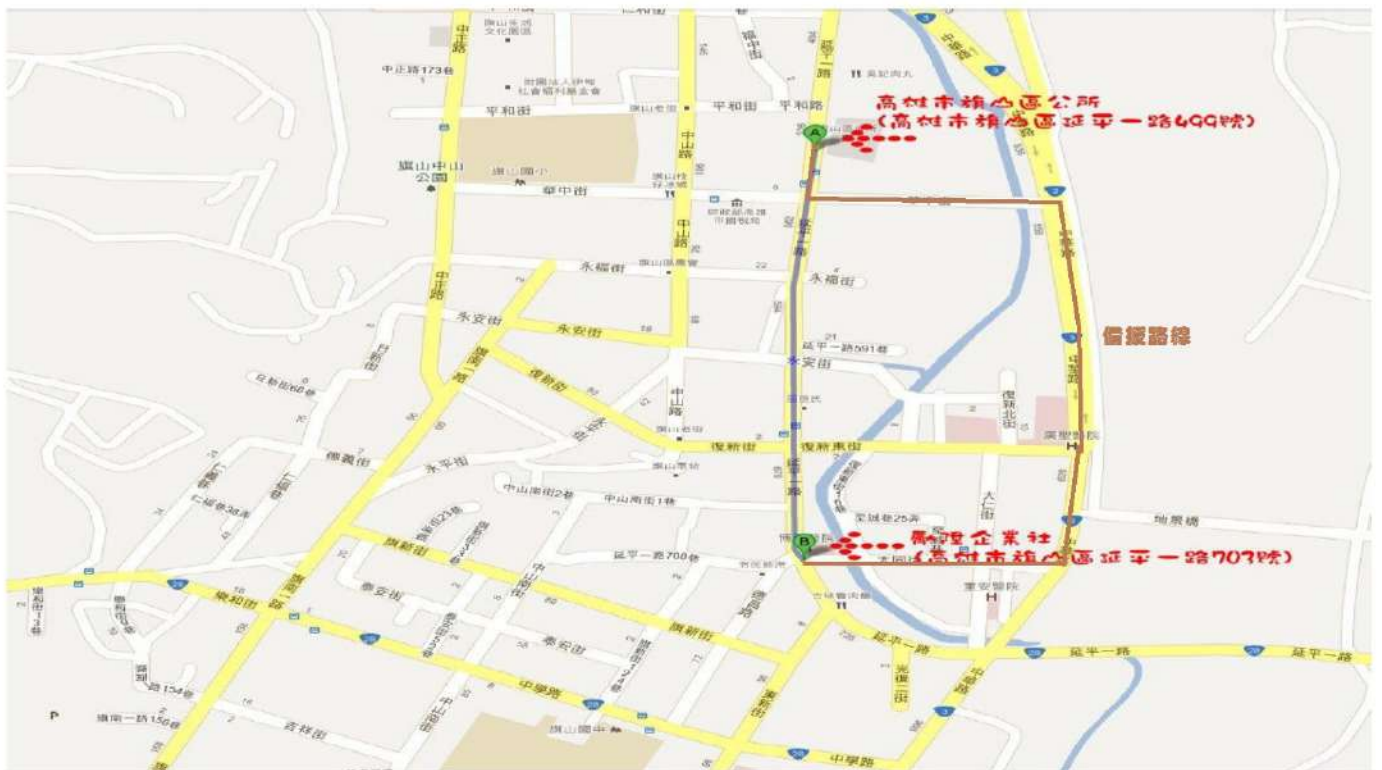

高雄市旗山區公所簽約廠商物資運送路線圖

勵陞企業行：旗山區延平一路 703 號-電話 6625080

高雄市旗山區公所簽約廠商物資運送路線圖

沛郡有限公司：旗山區中學路127號-電話 6625131

高雄市旗山區公所簽約廠商物資運送路線圖

新桐光行:旗山區旗甲路一段 127 號-6612070

高雄市旗山區公所簽約廠商物資運送路線圖

滿滿五金百貨大賣場:旗山區大同街23號-6625911