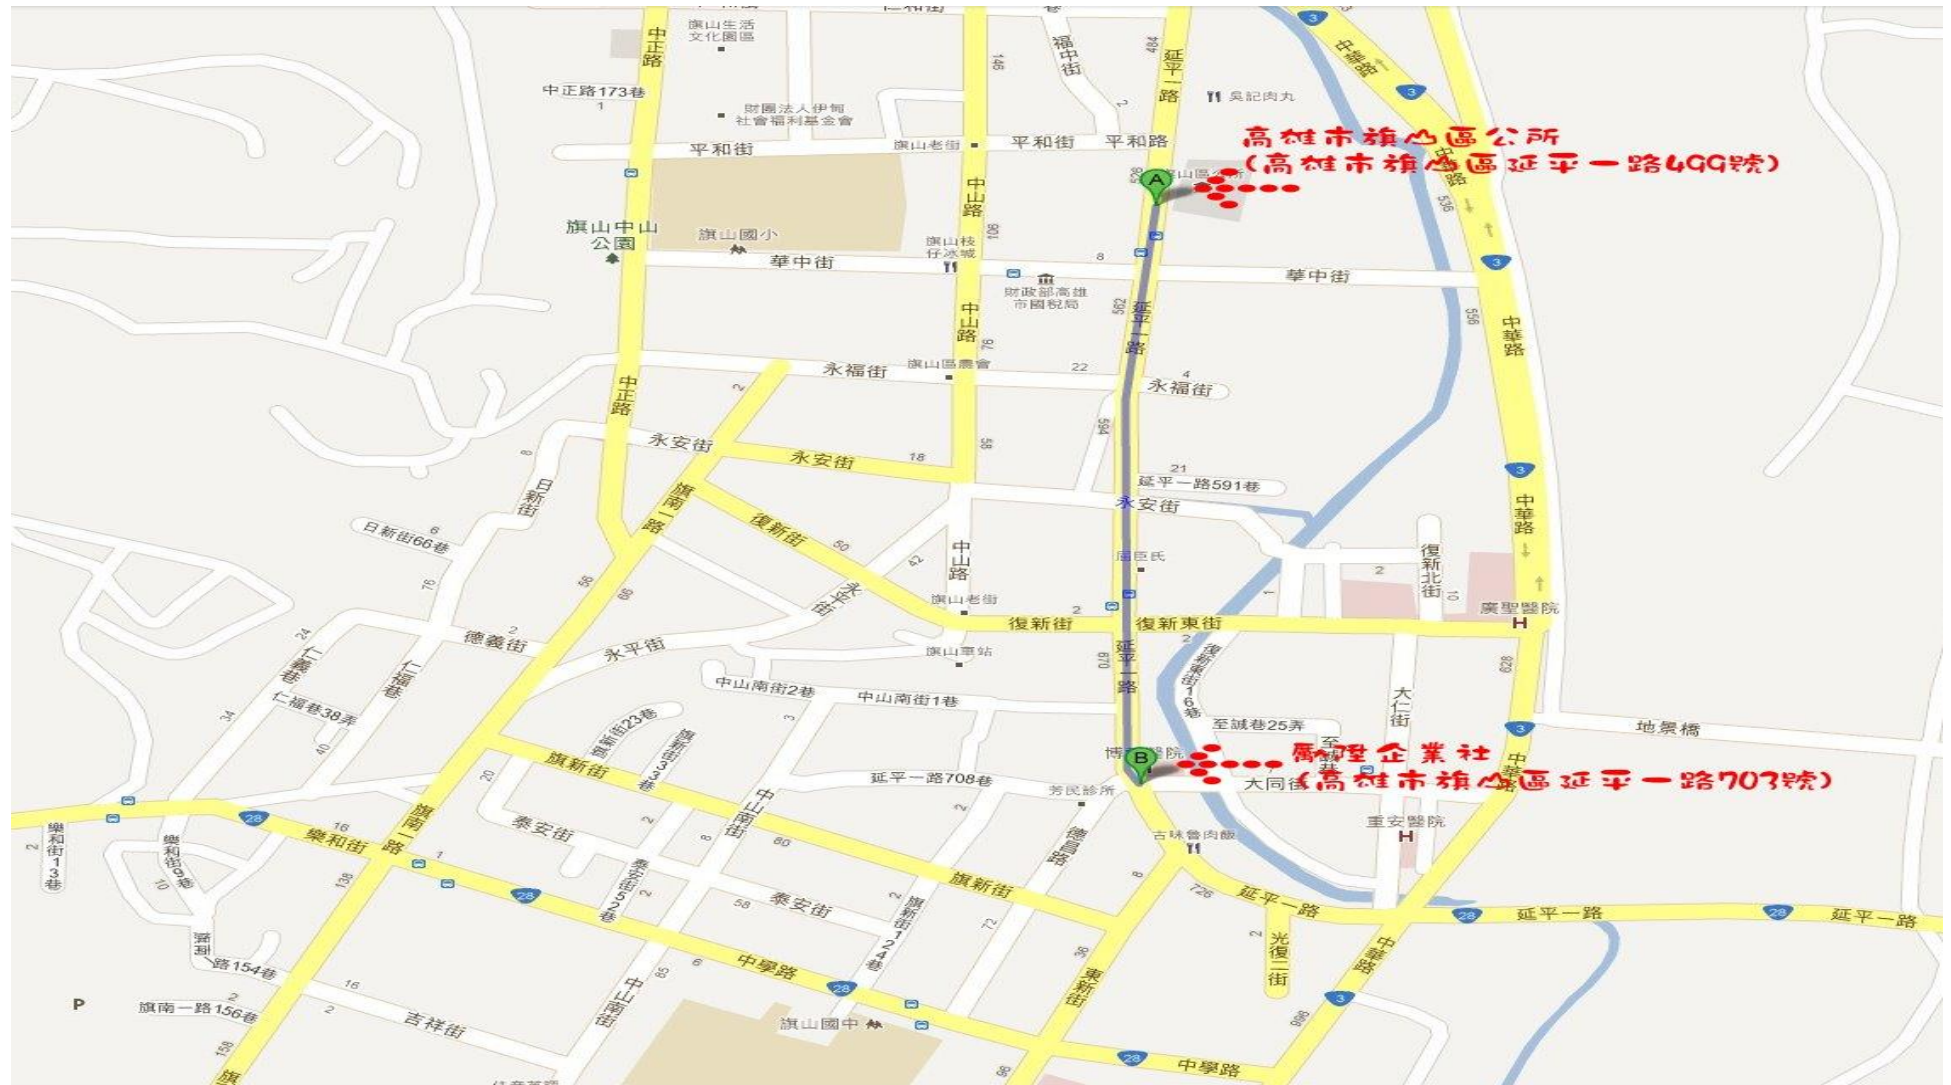

高雄市旗山區公所簽約廠商物資運送路線圖

- 勵陞企業行：旗山區延平一路 703 號-電話 6625080
- 沛郡有限公司：旗山區中學路 127 號-電話 6625131
- 新桐光行：旗山區旗甲路一段 127 號-6612070
- 滿滿五金百貨大賣場：旗山區大同街 23 號-6625911

高雄市旗山區公所簽約廠商物資運送路線圖

勵陞企業行：旗山區延平一路 703 號-電話 6625080

高雄市旗山區公所簽約廠商物資運送路線圖

沛郡有限公司：旗山區中學路 127 號-電話 6625131

高雄市旗山區公所簽約廠商物資運送路線圖

新桐光行:旗山區旗甲路一段127號-6612070

高雄市旗山區公所簽約廠商物資運送路線圖

滿滿五金百貨大賣場:旗山區大同街 23 號-6625911