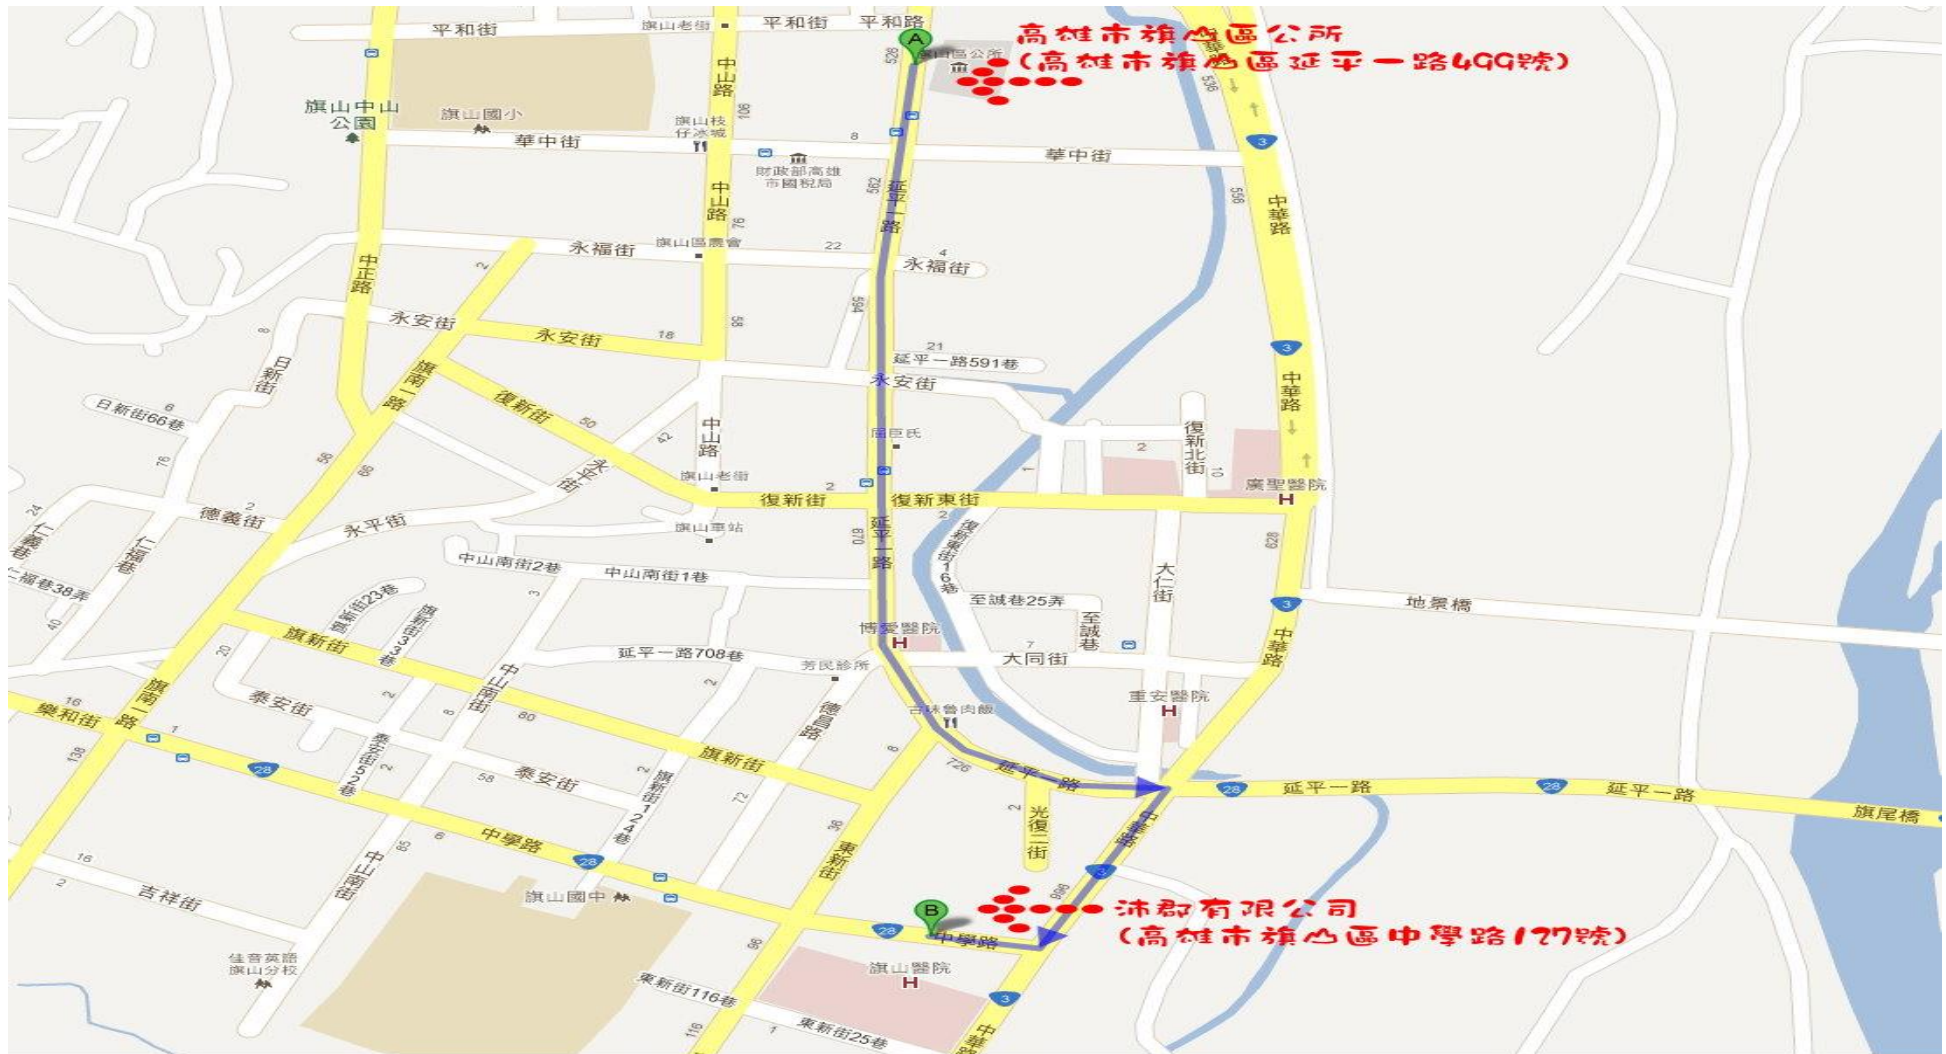

高雄市旗山區公所簽約廠商物資運送路線圖

- 勵陞企業行：旗山區延平一路 703 號-電話 6625080
- 沛郡有限公司：旗山區中學路 127 號-電話 6625131
- 新桐光行：旗山區旗甲路一段 127 號-6612070
- 滿滿五金百貨大賣場：旗山區大同街 23 號-6625911

高雄市旗山區公所簽約廠商物資運送路線圖

勵陞企業行：旗山區延平一路 703 號-電話 6625080

高雄市旗山區公所簽約廠商物資運送路線圖

沛郡有限公司：旗山區中學路 127 號-電話 6625131

高雄市旗山區公所簽約廠商物資運送路線圖

新桐光行:旗山區旗甲路一段127號-6612070

高雄市旗山區公所簽約廠商物資運送路線圖

滿滿五金百貨大賣場:旗山區大同街 23 號-6625911