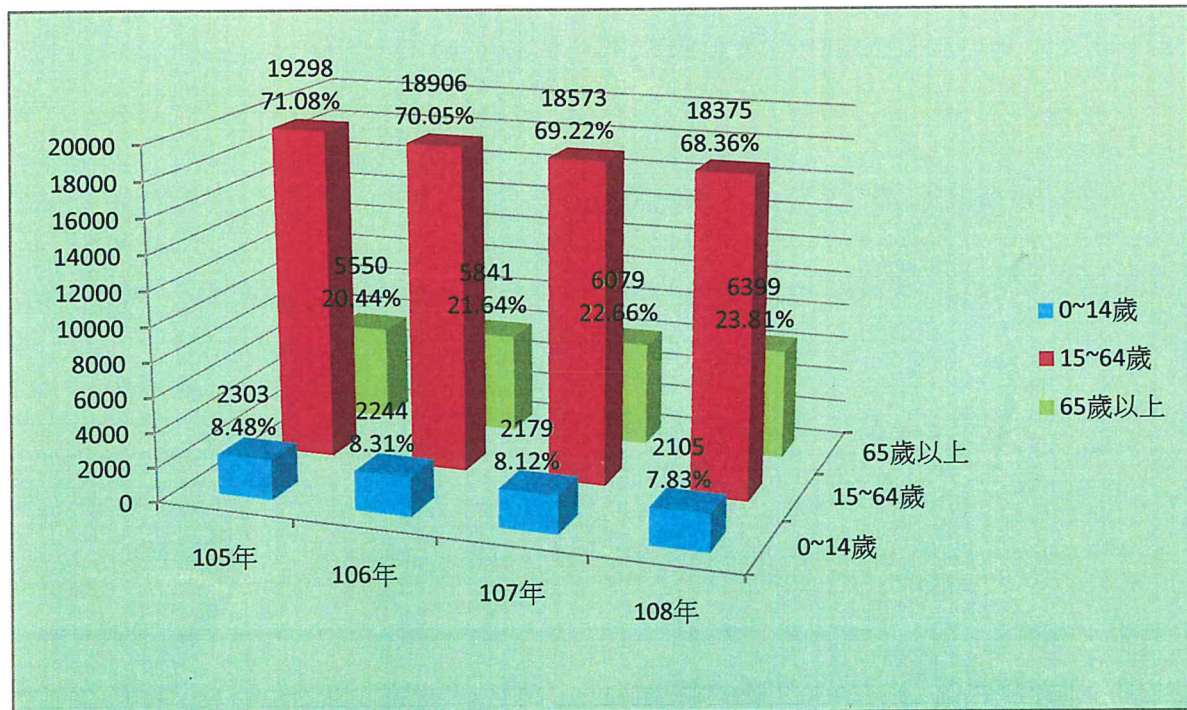

圖 1 高雄市前金區公所 105 年至 108 年現住人口之年齡結構圖

圖 2 高雄市前金區公所 108 年現住人口之年齡結構圖

圖 3 高雄市前金區公所 108 年各里現住人口之年齡結構圖

圖 4 108 年各里 65 歲以上現住人口之年齡結構圖

圖 5 高雄市前金區公所 107 年現住人口之年齡結構圖

圖 6 高雄市前金區公所 107 年各里現住人口之年齡結構圖

圖 7 高雄市前金區公所 107 年各里現住人口之年齡結構圖