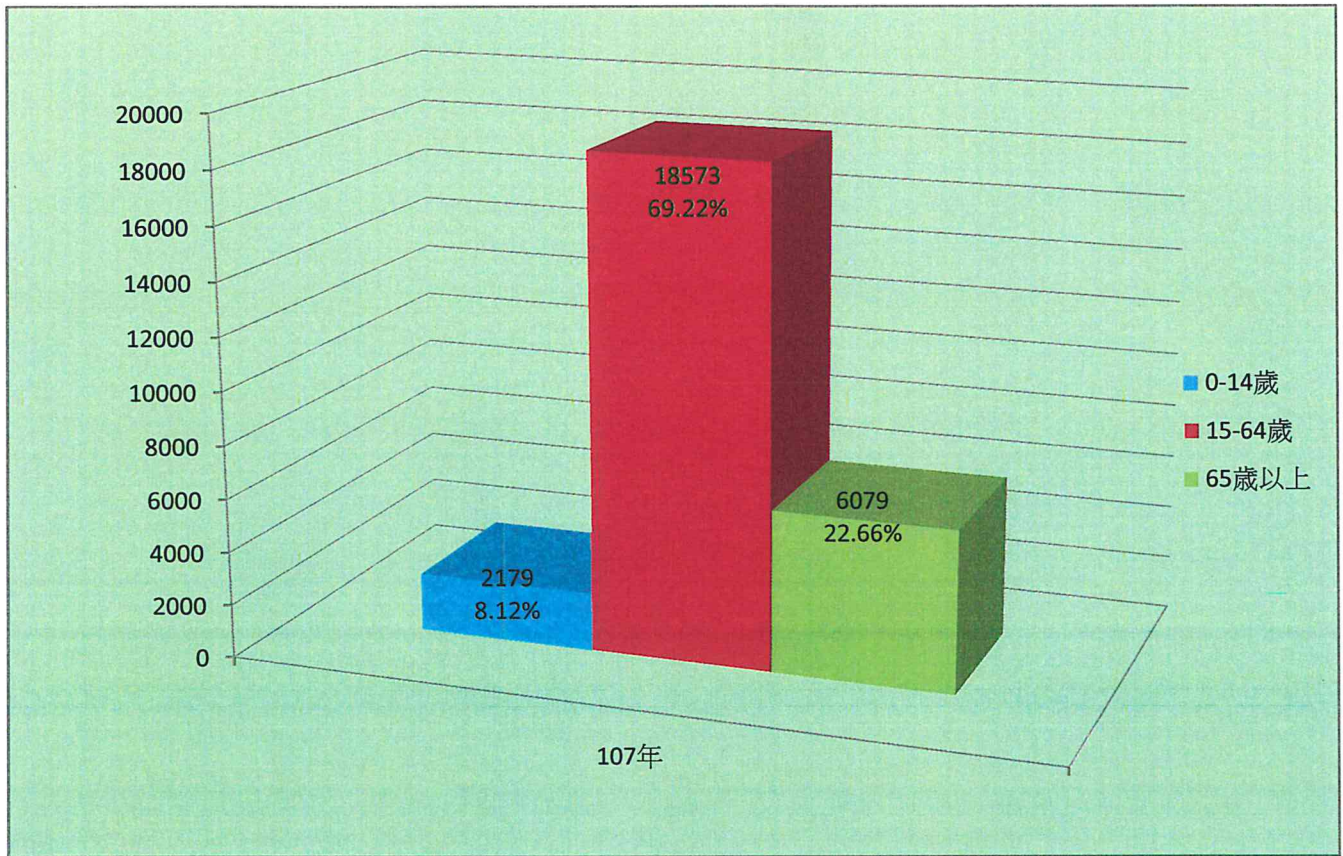

圖 1 高雄市前金區公所 105 年至 108 年現住人口之年齡結構圖

圖 2 高雄市前金區公所 108 年現住人口之年齡結構圖

圖 3 高雄市前金區公所 108 年各里現住人口之年齡結構圖

圖 4 108 年各里 65 歲以上現住人口之年齡結構圖

圖 5 高雄市前金區公所 107 年現住人口之年齡結構圖

圖 6 高雄市前金區公所 107 年各里現住人口之年齡結構圖

圖 7 高雄市前金區公所 107 年各里現住人口之年齡結構圖