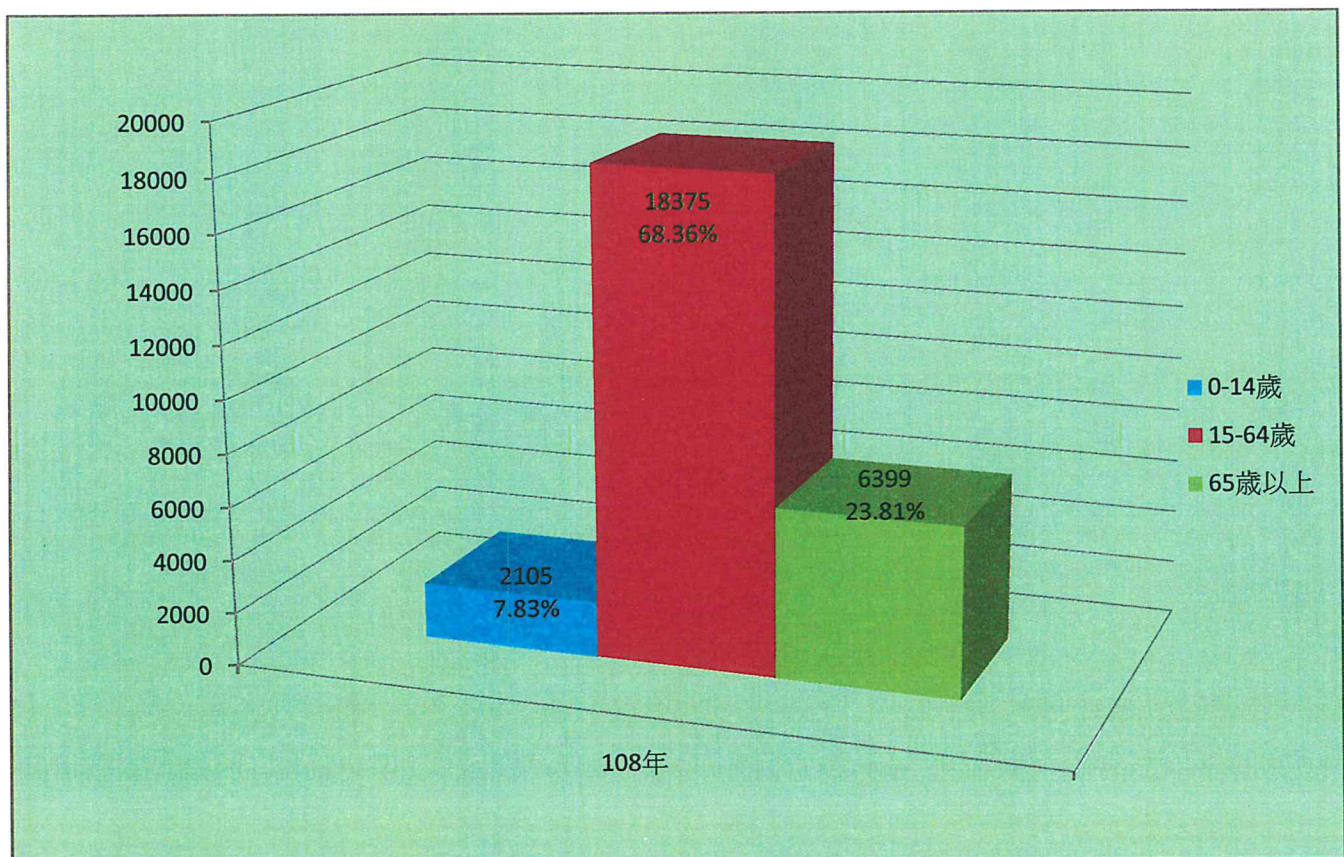

圖 1 高雄市前金區公所 105 年至 108 年現住人口之年齡結構圖

圖 2 高雄市前金區公所 108 年現住人口之年齡結構圖

圖 3 高雄市前金區公所 108 年各里現住人口之年齡結構圖

圖 4 108 年各里 65 歲以上現住人口之年齡結構圖

圖 5 高雄市前金區公所 107 年現住人口之年齡結構圖

圖 6 高雄市前金區公所 107 年各里現住人口之年齡結構圖

圖 7 高雄市前金區公所 107 年各里現住人口之年齡結構圖