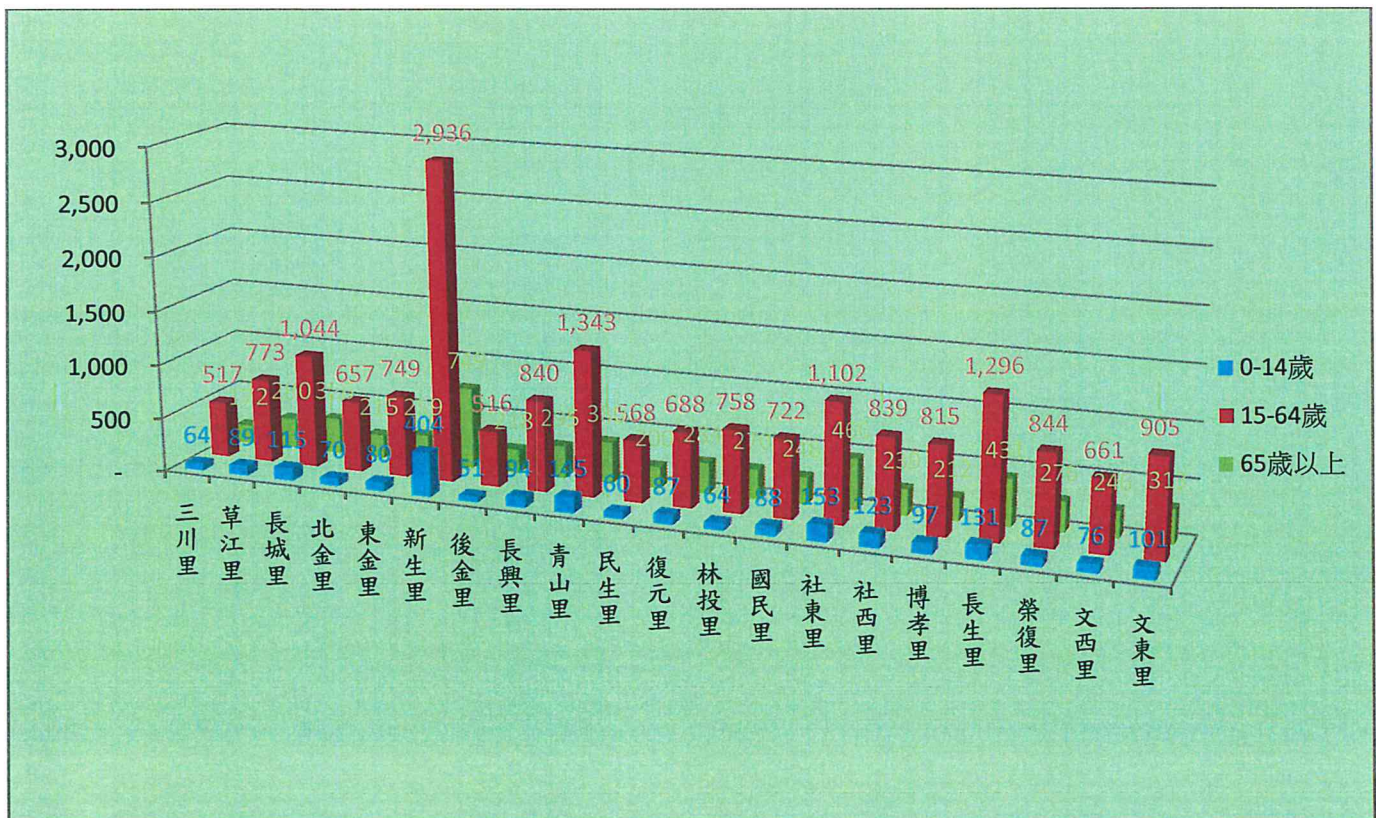

圖 1 高雄市前金區公所 105 年至 108 年現住人口之年齡結構圖

圖 2 高雄市前金區公所 108 年現住人口之年齡結構圖

圖 3 高雄市前金區公所 108 年各里現住人口之年齡結構圖

圖 4 108 年各里 65 歲以上現住人口之年齡結構圖

圖 5 高雄市前金區公所 107 年現住人口之年齡結構圖

圖 6 高雄市前金區公所 107 年各里現住人口之年齡結構圖

圖 7 高雄市前金區公所 107 年各里現住人口之年齡結構圖