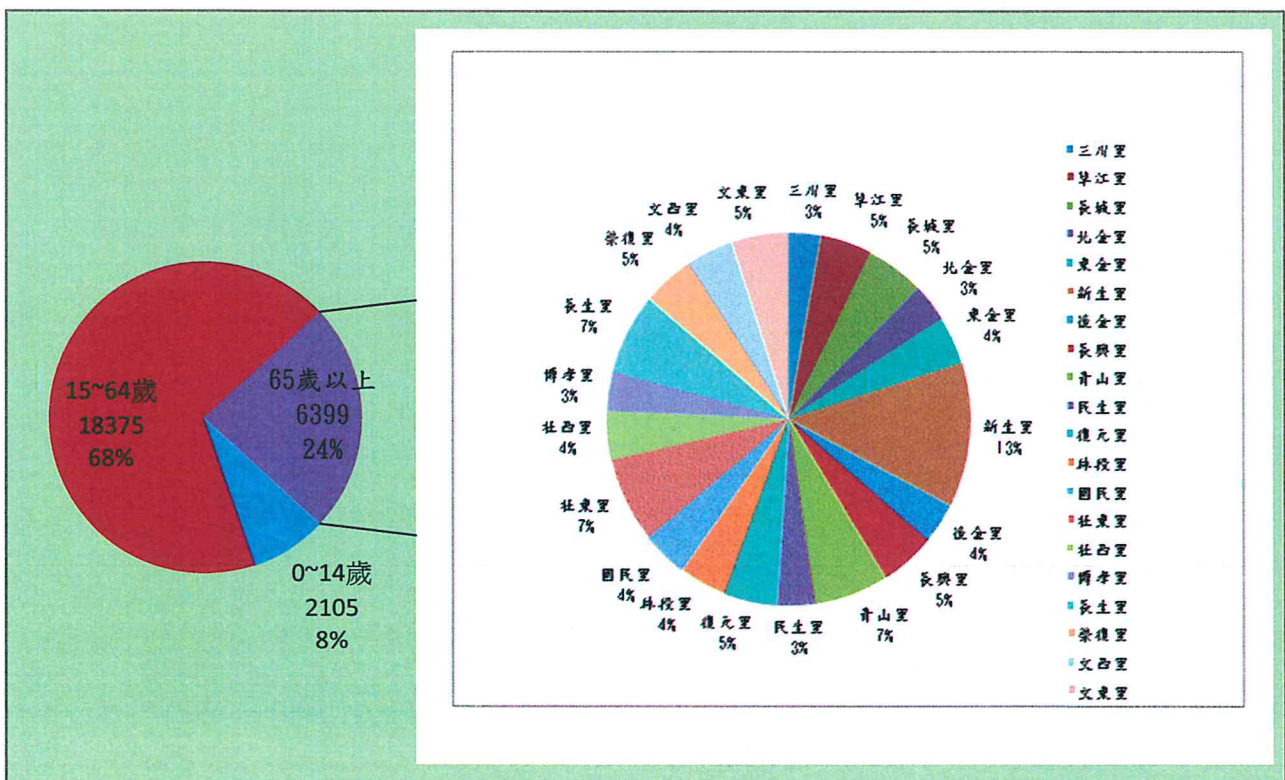

圖 1 高雄市前金區公所 105 年至 108 年現住人口之年齡結構圖

圖 2 高雄市前金區公所 108 年現住人口之年齡結構圖

圖 3 高雄市前金區公所 108 年各里現住人口之年齡結構圖

圖 4 108 年各里 65 歲以上現住人口之年齡結構圖

圖 5 高雄市前金區公所 107 年現住人口之年齡結構圖

圖 6 高雄市前金區公所 107 年各里現住人口之年齡結構圖

圖 7 高雄市前金區公所 107 年各里現住人口之年齡結構圖