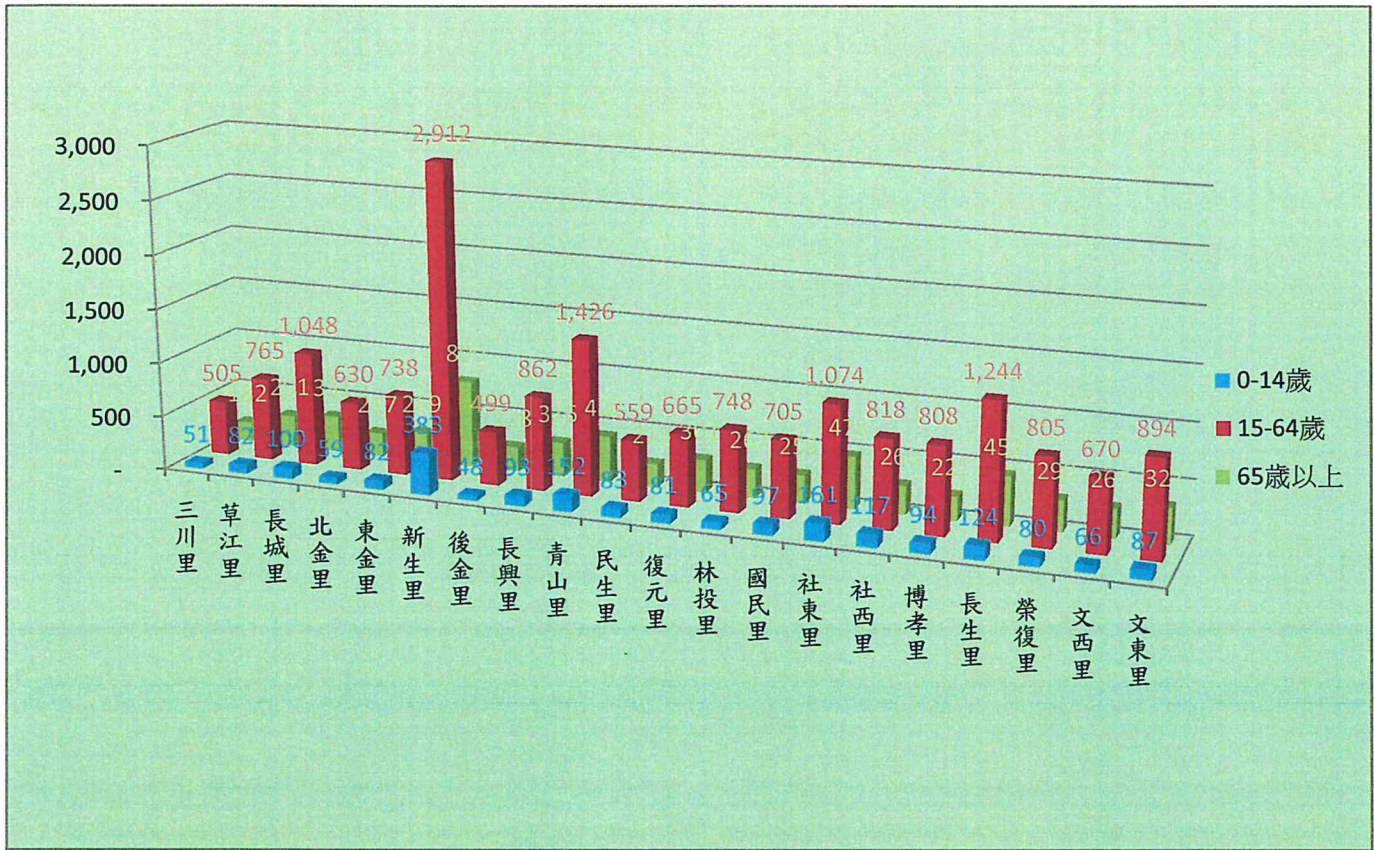

圖 1 高雄市前金區公所 105 年至 108 年現住人口之年齡結構圖

圖 2 高雄市前金區公所 108 年現住人口之年齡結構圖

圖 3 高雄市前金區公所 108 年各里現住人口之年齡結構圖

圖 4 108 年各里 65 歲以上現住人口之年齡結構圖

圖 5 高雄市前金區公所 107 年現住人口之年齡結構圖

圖 6 高雄市前金區公所 107 年各里現住人口之年齡結構圖

圖 7 高雄市前金區公所 107 年各里現住人口之年齡結構圖