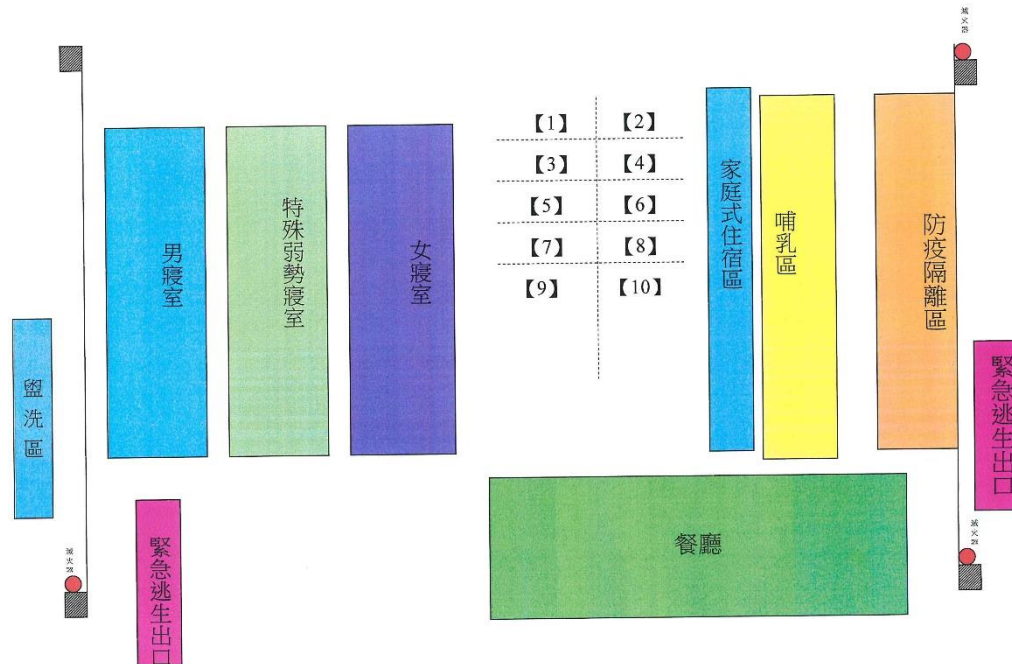

掃描 QRCode，帶您快速
掌握收容處所地理位置

災民收容住宿區平面圖-高雄女中

高雄市前金區 高雄女中 災民收容住宿區平面圖

掃描 QRCode，帶您快速掌握收容處所地理位置

災民收容住宿區平面圖-建國國小

高雄市前金區 建國國小 災民收容住宿區平面圖

掃描 QRCode，帶您快速掌握收容處所地理位置

高雄市前金區區公所 災民收容住宿區平面圖

掃描 QRCode，帶您快速掌握收容處所地理位置