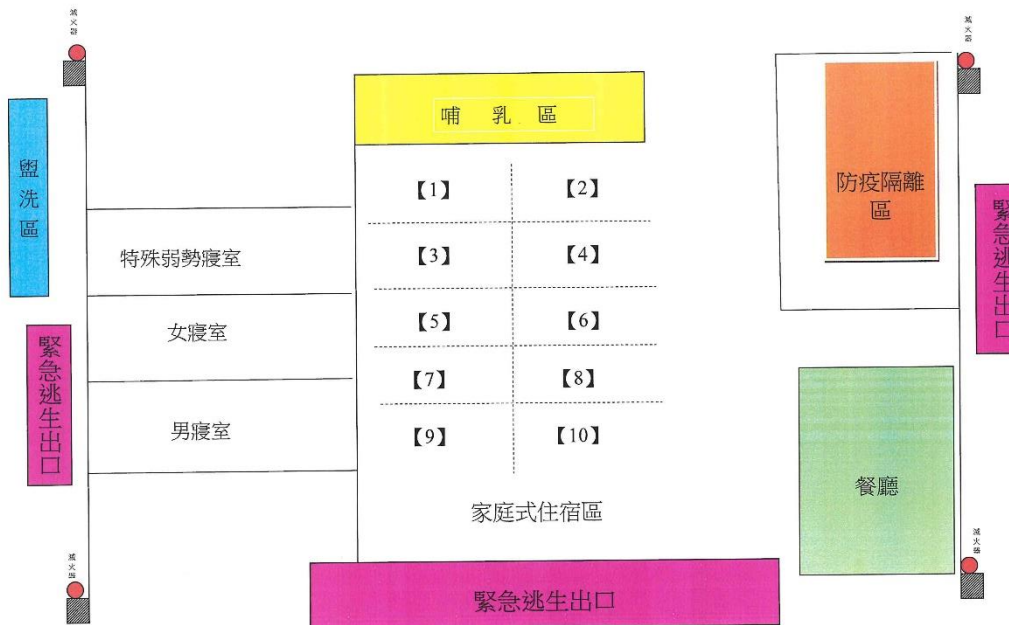

掃描 QRCode，帶您快速
掌握收容處所地理位置

災民收容住宿區平面圖-高雄女中

高雄市前金區 高雄女中 災民收容住宿區平面圖

掃描 QRCode，帶您快速掌握收容處所地理位置

災民收容住宿區平面圖-建國國小

高雄市前金區 建國國小 災民收容住宿區平面圖

掃描 QRCode，帶您快速掌握收容處所地理位置

高雄市前金區區公所 災民收容住宿區平面圖

掃描 QRCode，帶您快速掌握收容處所地理位置