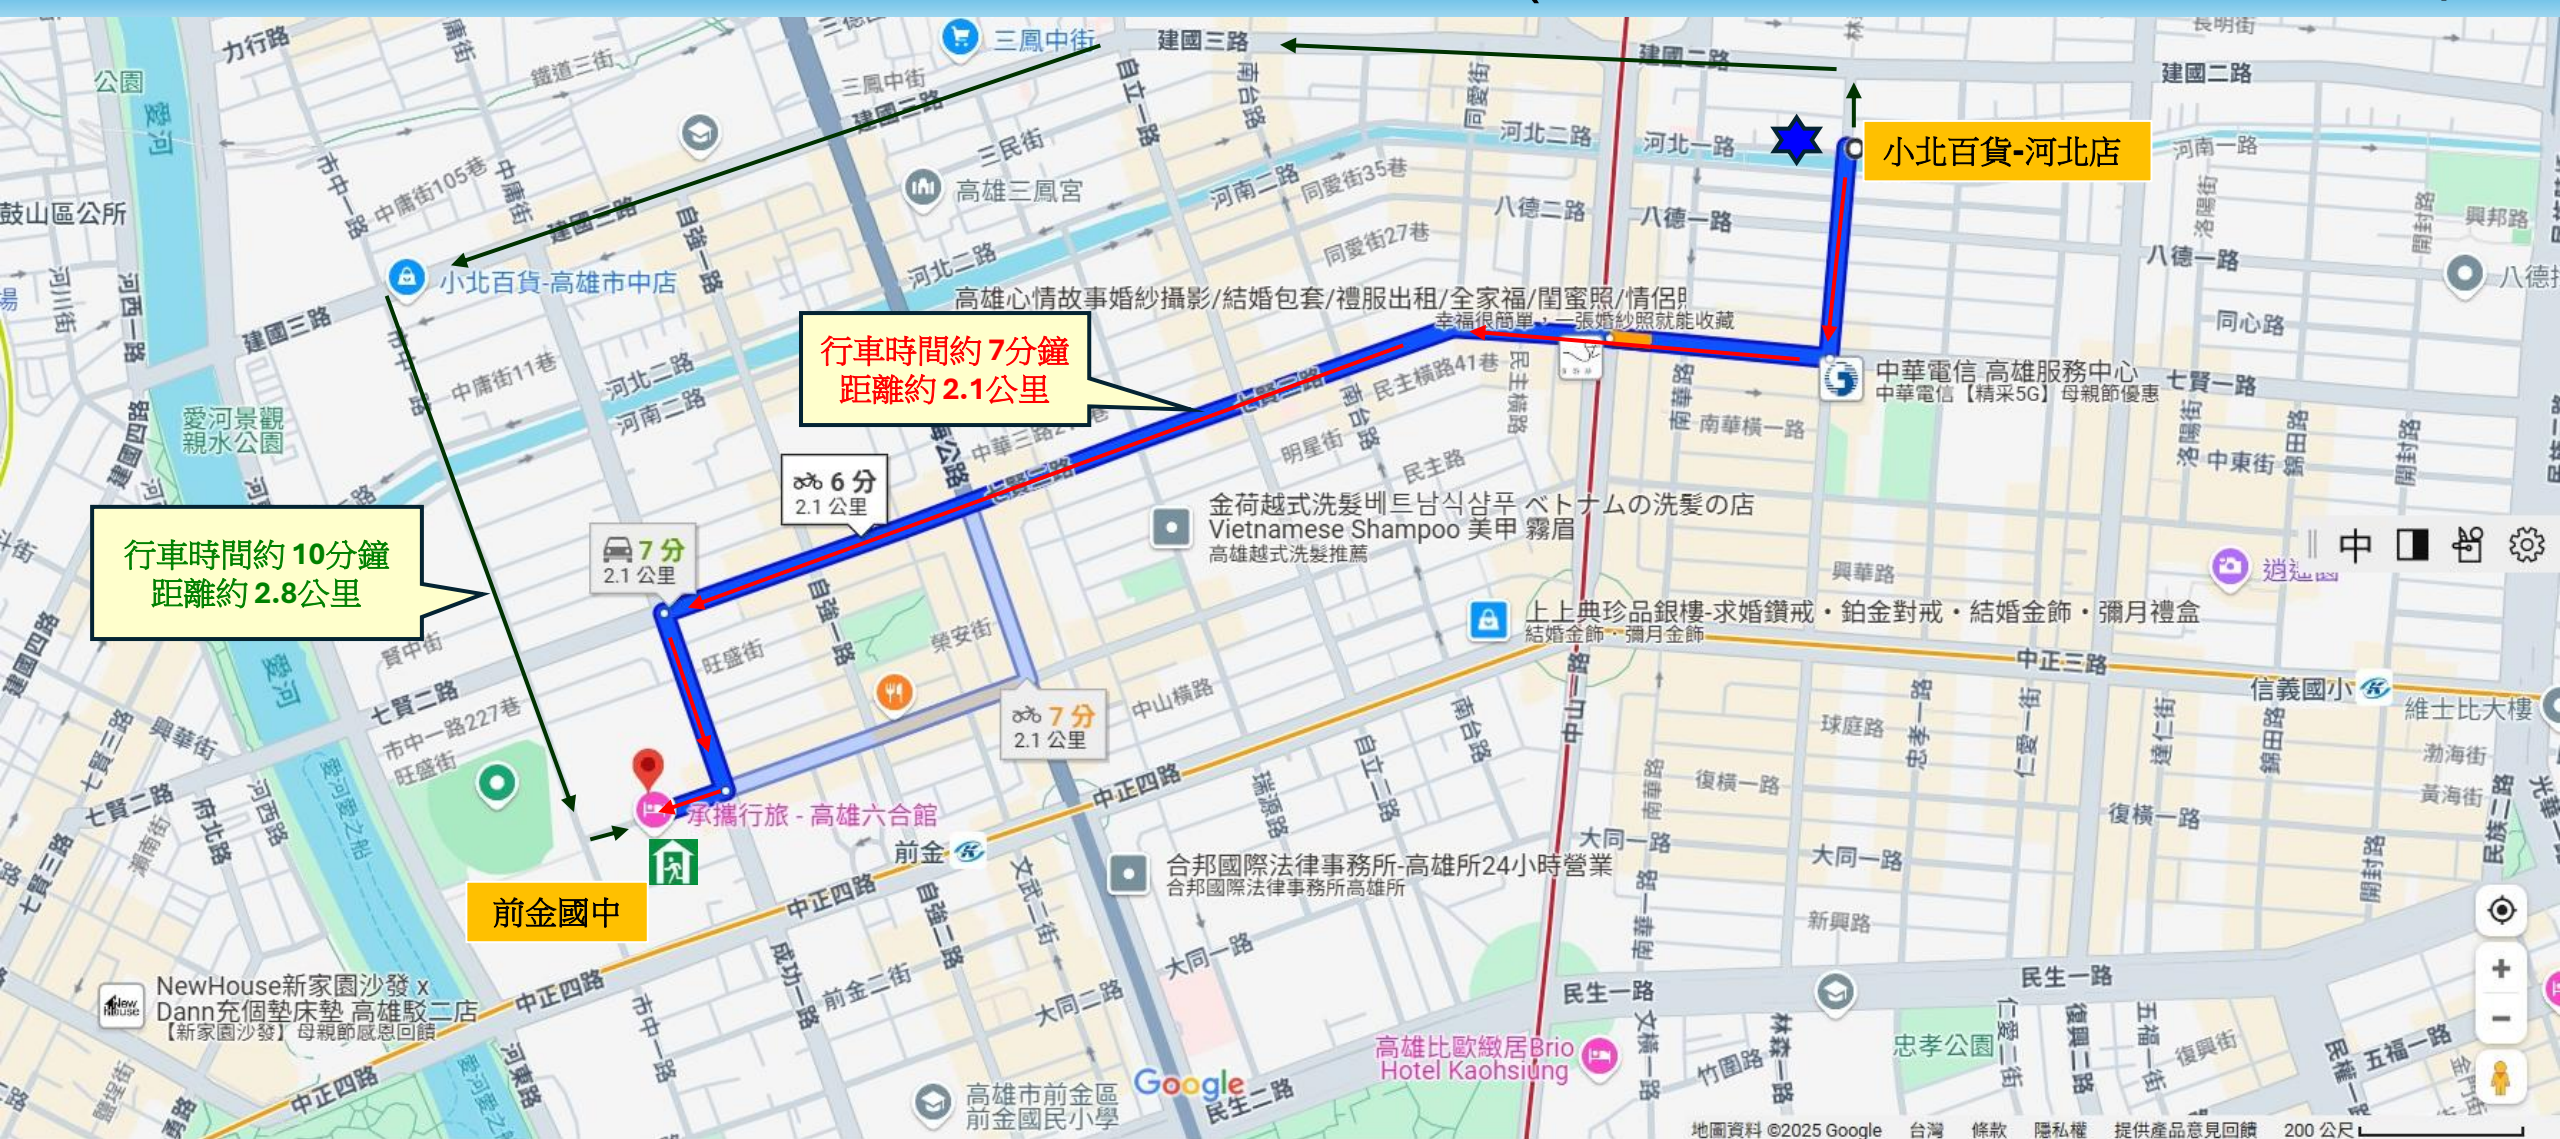

# 高雄市前金區開口合約廠商物資運補路線圖(小北百貨河北店---前金國小)

圖例 合約簽訂期間為 113.11.10 ~ 115.12.31

路線 → 小北百貨河北店 - 前金國小

物資儲備場所

避難收容處所

開口廠商

小北百貨河北店 - 前金國小 (備用)

# 高雄市前金區開口廠商物資運補路線圖(小北百貨河北店---前金國中)

圖例 合約簽訂期間為 113.11.10 ~ 115.12.31

路線 → 小北百貨河北店 - 前金國中

物資儲備場所

避難收容處所

開口廠商

小北百貨河北店 - 前金國中 (備用)

# 高雄市前金區開口廠商物資運補路線圖(小北百貨河北店---前金區公所)

圖例 合約簽訂期間為 113.11.10 ~ 115.12.31

物资儲備場所

避難收容處所

開口廠商

路線

小北百貨河北店 - 前金區公所

小北百貨河北店 - 前金區公所 (備用)

# 高雄市前金區開口廠商物資運補路線圖(小北百貨河北店---建國國小)

圖例 合約簽訂期間為 113.11.10 ~ 115.12.31

物資儲備場所

避難收容處所

開口廠商

路線 → 小北百貨河北店 - 建國國小

→ 小北百貨河北店 - 建國國小 (備用)