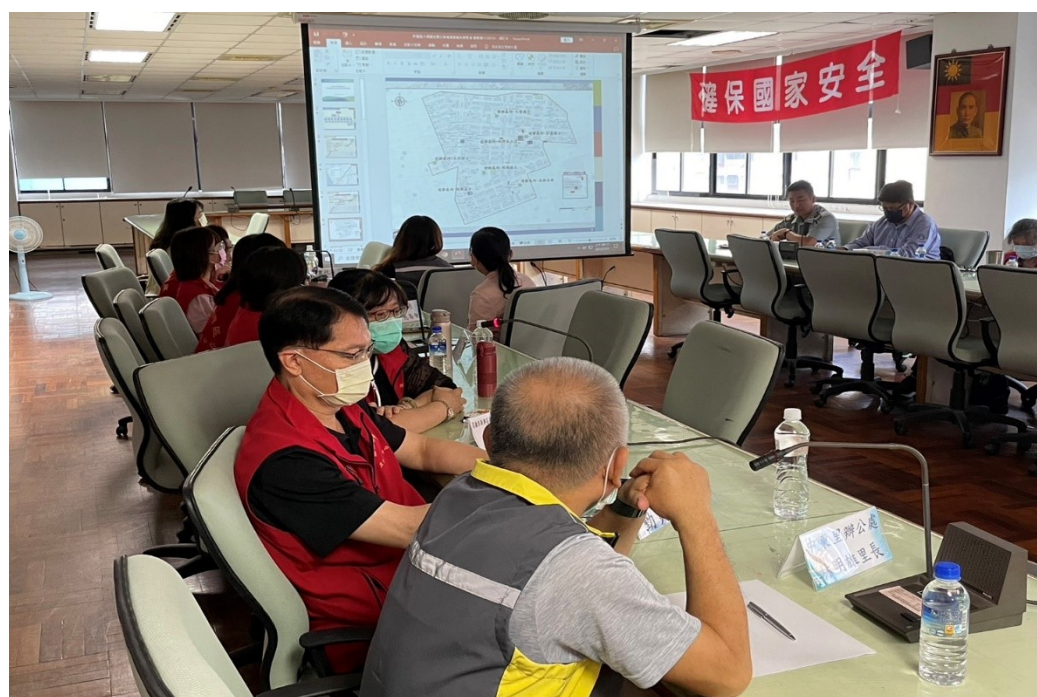

高雄市新興區 112 年第 3 次災害防救會報暨本區 112 年大規模地震情境模擬兵棋推演計畫成果資料

時間：112 年 7 月 31 日上午 0900-1050

地點：區公所 5 樓第一會議

高雄市新興區 112 年第 3 次災害防救會報暨本區 112 年大規模地震情境模擬兵棋推演計畫成果資料

時間：112 年 7 月 31 日上午 0900-1050

地點：區公所 5 樓第一會議

高雄市新興區 112 年第 3 次災害防救會報暨本區 112 年大規模地震情境模擬兵棋推演計畫成果資料

時間：112 年 7 月 31 日上午 0900-1050

地點：區公所 5 樓第一會議

高雄市新興區 112 年第 3 次災害防救會報暨本區 112 年大規模地震情境模擬兵棋推演計畫成果資料

時間：112 年 7 月 31 日上午 0900-1050

地點：區公所 5 樓第一會議

高雄市新興區 112 年第 3 次災害防救會報暨本區 112 年大規模地震情境模擬兵棋推演計畫成果資料

時間：112 年 7 月 31 日上午 0900-1050

地點：區公所 5 樓第一會議

高雄市新興區 112 年第 3 次災害防救會報暨本區 112 年大規模地震情境模擬兵棋推演計畫成果資料

時間：112 年 7 月 31 日上午 0900-1050

地點：區公所 5 樓第一會議