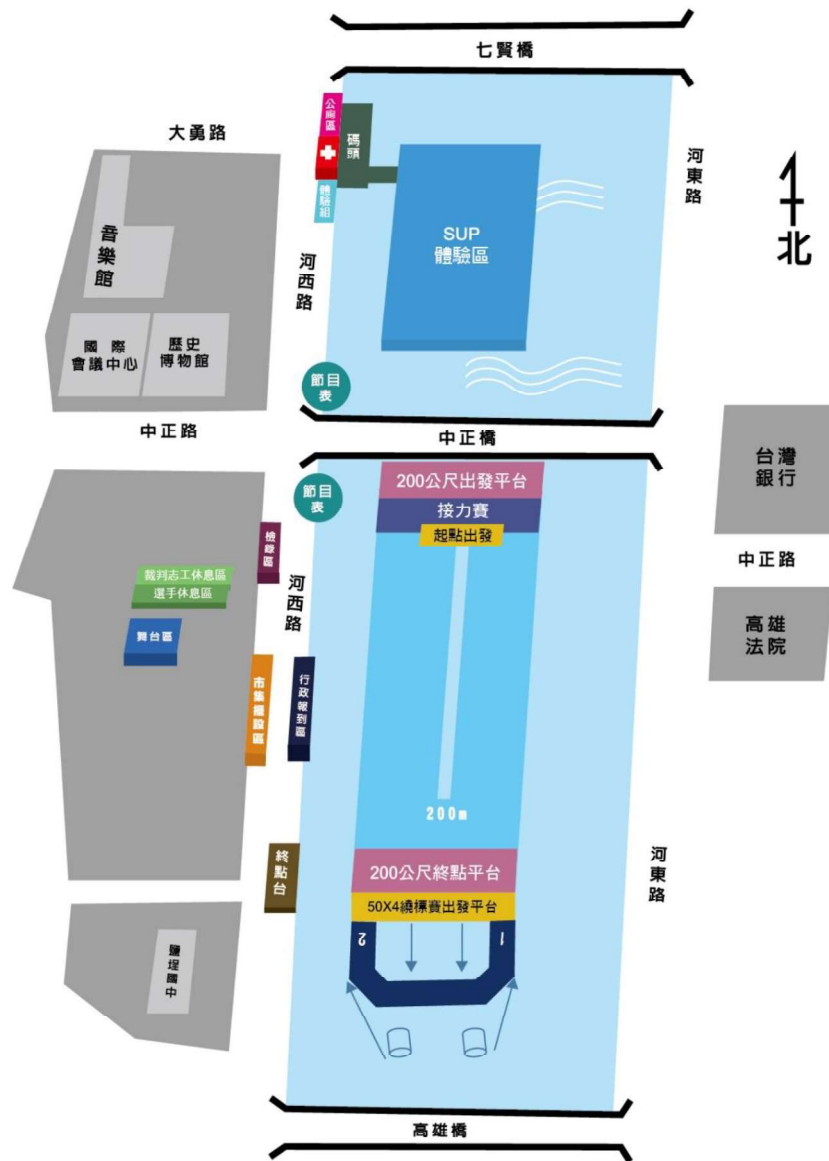

一、道路交管

活動期間(6/3-4)河西路(中正四路-河西路口)實施人車疏導交管

二、停車疏導

汽車: 導引至路外停車場；

機車: 於周邊路邊停車格停放

三、公共運輸

1. 捷運:

紅線-中央公園站、橘線-市議會站、鹽埕埔站，步行10分鐘可達會場

2. 公車: 幹線50路步行1分鐘可達會場

3. 加強宣導搭乘公共運輸進出

2023高雄市愛河SUP競賽場地平面圖

一、活動內容時程

一、預計交維日期：

6月17日(星期六)~6月18日(星期日)
共計2日

二、時間：每日09時-16時

交通疏導計畫

一、道路交管

活動期間(6/17-18)河西路(中正四路-河西路口)實施
人車疏導交管

二、停車疏導

汽車: 導引至路外停車場;
機車: 於周邊路邊停車格停放

三、公共運輸

1. 捷運:

紅線-中央公園站、橘線-市議會站、鹽埕埔站，步行10分鐘可達會場

2. 公車: 幹線50路步行1分鐘可達會場

活動期間(6/22-24)河西路(中正四路-河西路口)實施人車疏導交管

活動期間(6/22-6/24)河東路(中正四路-五福三路段)北往南實施單向封閉交管(全線禁止車輛通行及停放)

二、停車疏導

汽車: 導引至路外停車場;

機車: 於周邊路邊停車格停放

三、公共運輸

1. 捷運:

紅線-中央公園站、橘線-市議會站、鹽埕埔站，步行10分鐘可達會場