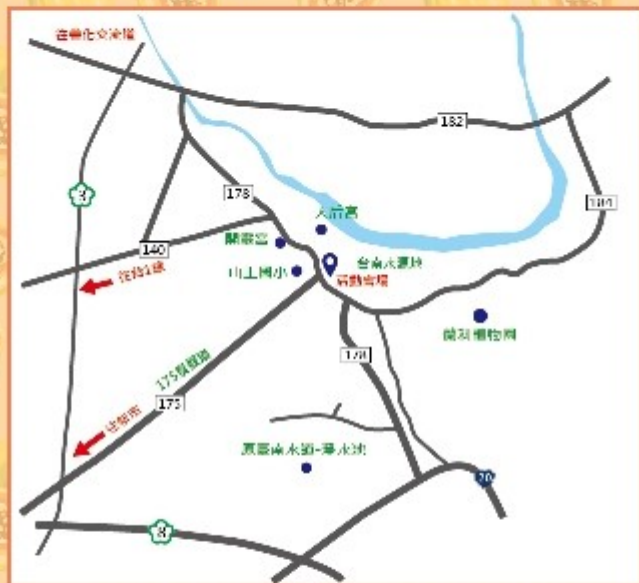

交通資訊  
Traffic Information

活動地點：山上花園水道博物館（大型停車場）

服務專線：臺南市山上區公所 (06) 5781801

指導單位：臺南市政府民政局長、臺南市政府農林局長、臺南市政府觀光文化局長、臺南市政府經濟發展局長  
 主辦單位：臺南市山上區公所  
 協辦單位：臺南市山上區農會、財團法人中興會館、衣蝶農人股份有限公司、永信資訊科技股份有限公司、  
 聖品企業有限公司、山上區農會區域發展會、山上區信託發展協會

6/16 (日)

上午9時至12時

山上花園  
水道博物館  
(大型停車場)

米

2019

木瓜節

臺南市山上區產業文化活動

Go

一日輕旅行