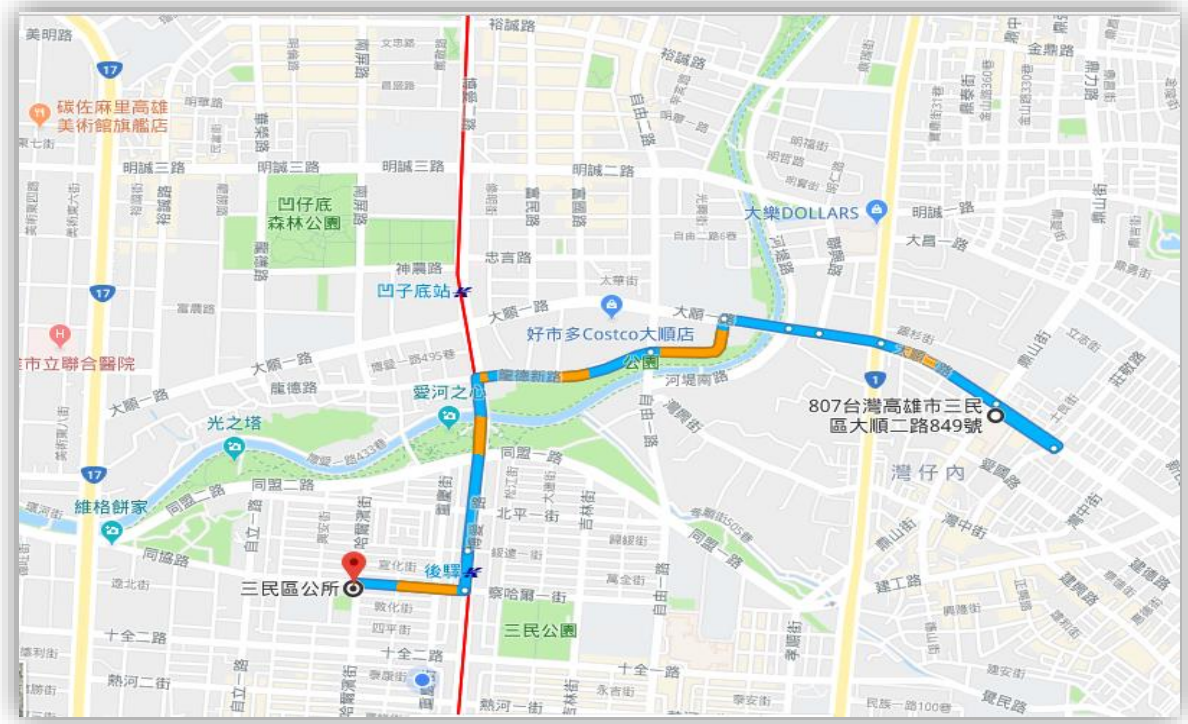

## 開口契約物資運送路線圖(1)

家福股份有限公司(鼎山店)：高雄市三民區大順二路 849 號

民生物資規劃儲備場所：高雄市三民區公所(高雄市三民區哈爾濱街 215 號 9 樓)

高雄市  
三民區公所

家福股份有限公司  
(鼎山店)

路線 1：哈爾濱街 ----> 察哈爾街 ----> 博愛一路  
大順二路 <---- 大順一路 <---- 龍德新路 ←  
(以上路線約 3.3 公里)

路線 2：哈爾濱街 ----> 同盟一路 ----> 同盟二路  
大順二路 <---- 鼎山街 <---- 孝順街 ←  
(以上路線約 2.8 公里)

路線 1

路線 2

## 開口契約物資運送路線圖(2)

家福股份有限公司(愛河店)：高雄市三民區河東路 356 號

民生物資規劃儲備場所：高雄市三民區公所(高雄市三民區哈爾濱街 215 號 9 樓)

路線 1：哈爾濱街 ----> 十全二路 ----> 同盟三路  
河東路 ←

(以上路線約 3.6 公里)

路線 2：哈爾濱街 ----> 十全二路 ----> 中華二路  
河東路 ←---- 建國三路 ←

(以上路線約 3.1 公里)

## 開口契約物資運送路線圖(3)

大樂股份有限公司：高雄市三民區民族一路 463 號

民生物資規劃儲備場所：高雄市三民區公所(高雄市三民區哈爾濱街 215 號 9 樓)

路線 1：哈爾濱街 ----> 察哈爾二街 ----> 博愛一路  
↳ 敦煌路 <---- 聯興路 <---- 大順一路  
↳ 民族一路

(以上路線約 2.9 公里)

路線 2：哈爾濱街 ----> 察哈爾二街 ----> 博愛一路  
↳ 迴轉 <---- 民族一路(北向) <---- 十全路  
↳ 民族一路(南向)