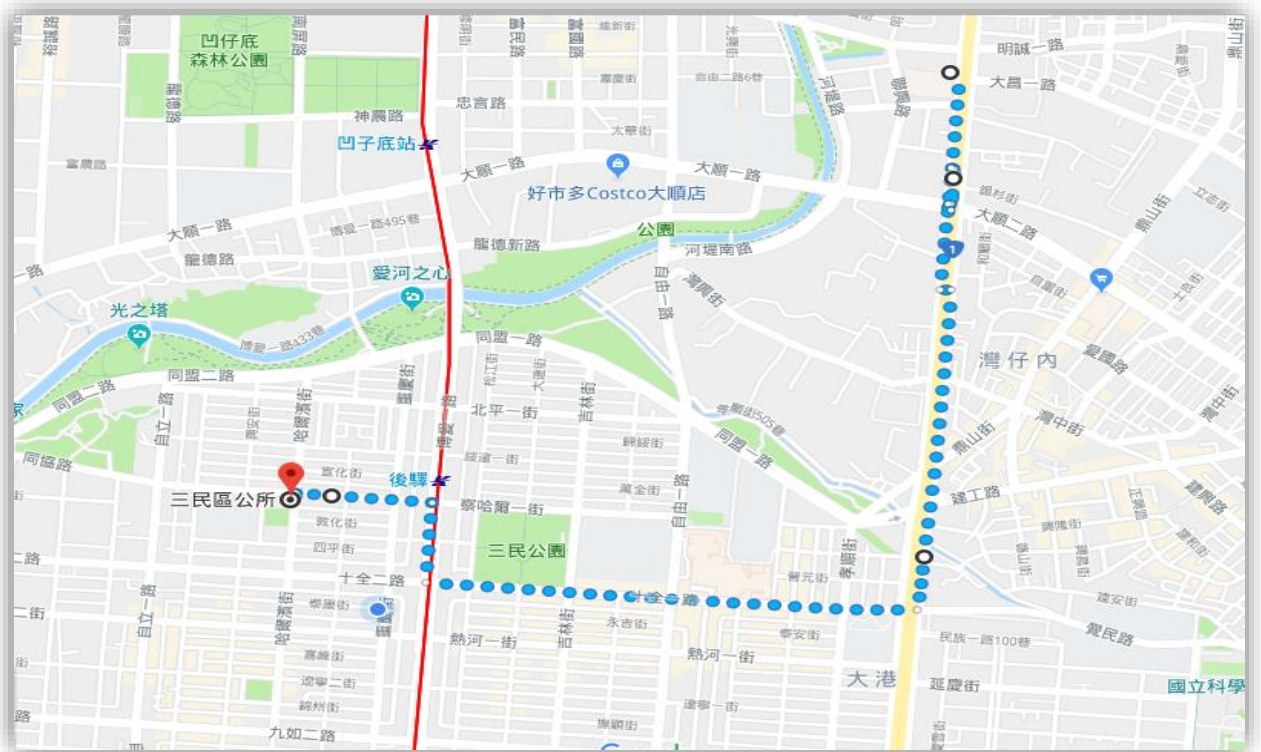

## 開口契約物資運送路線圖(2)

家福股份有限公司(愛河店)：高雄市三民區河東路 356 號

民生物資規劃儲備場所：高雄市三民區公所(高雄市三民區哈爾濱街 215 號 9 樓)

路線 1：哈爾濱街 ----> 十全二路 ----> 同盟三路  
河東路 ←

(以上路線約 3.6 公里)

路線 2：哈爾濱街 ----> 十全二路 ----> 中華二路  
河東路 ←---- 建國三路 ←

(以上路線約 3.1 公里)

路線 1

路線 2

## 開口契約物資運送路線圖(3)

大樂股份有限公司：高雄市三民區民族一路 463 號

民生物資規劃儲備場所：高雄市三民區公所(高雄市三民區哈爾濱街 215 號 9 樓)

路線 1：哈爾濱街 ----> 察哈爾二街 ----> 博愛一路  
↳ 敦煌路 <---- 聯興路 <---- 大順一路  
↳ 民族一路

(以上路線約 2.9 公里)

路線 2：哈爾濱街 ----> 察哈爾二街 ----> 博愛一路  
↳ 迴轉 <---- 民族一路(北向) <---- 十全路  
↳ 民族一路(南向)

(以上路線約 3.7 公里)

路線 1

路線 2