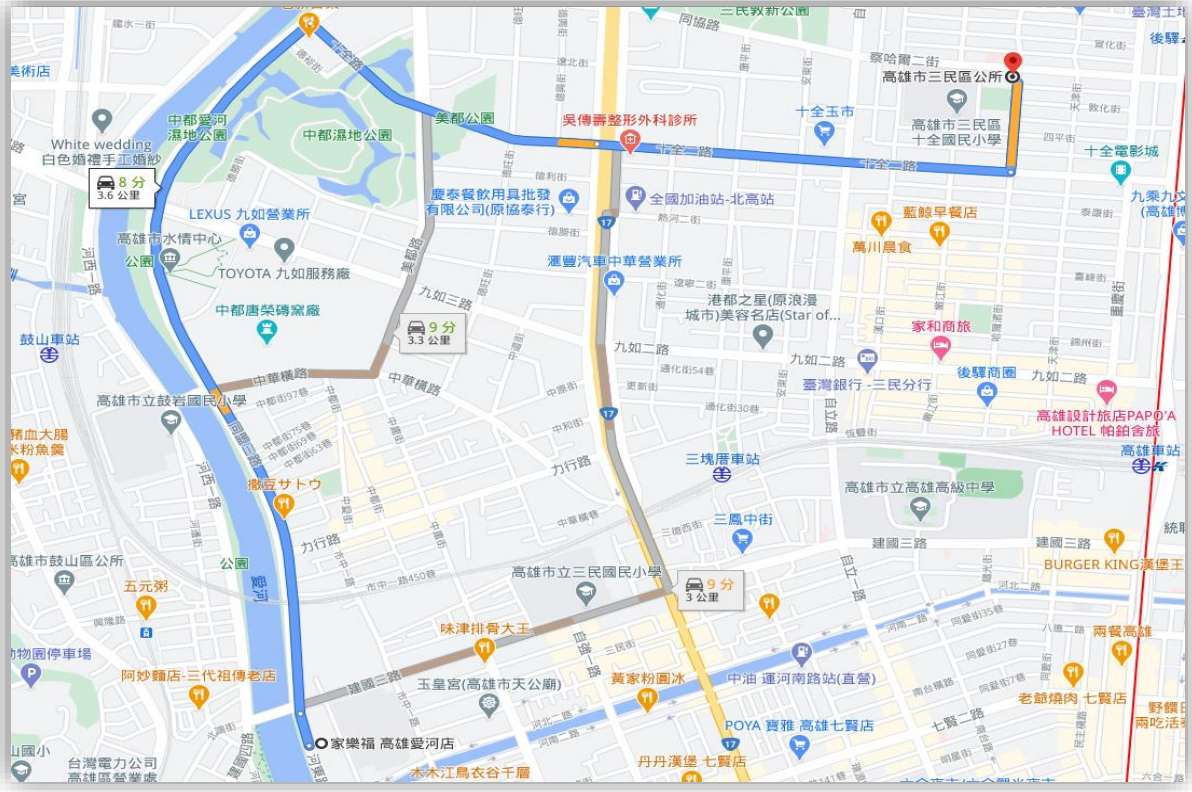

路線 1

路線 2

## 開口契約物資運送路線圖(2)

家福股份有限公司(愛河店)：高雄市三民區河東路 356 號

民生物資規劃儲備場所：高雄市三民區公所(高雄市三民區哈爾濱街 215 號 9 樓)

路線 1：哈爾濱街 ----> 十全二路 ----> 同盟三路  
河東路 ←

(以上路線約 3.6 公里)

路線 2：哈爾濱街 ----> 十全二路 ----> 中華二路  
河東路 ←---- 建國三路 ←

(以上路線約 3.1 公里)

## 開口契約物資運送路線圖(3)

大樂股份有限公司：高雄市三民區民族一路 463 號

民生物資規劃儲備場所：高雄市三民區公所(高雄市三民區哈爾濱街 215 號 9 樓)

路線 1：哈爾濱街 ----> 察哈爾二街 ----> 博愛一路  
↳ 敦煌路 <---- 聯興路 <---- 大順一路  
↳ 民族一路

(以上路線約 2.9 公里)

路線 2：哈爾濱街 ----> 察哈爾二街 ----> 博愛一路  
↳ 迴轉 <---- 民族一路(北向) <---- 十全路  
↳ 民族一路(南向)