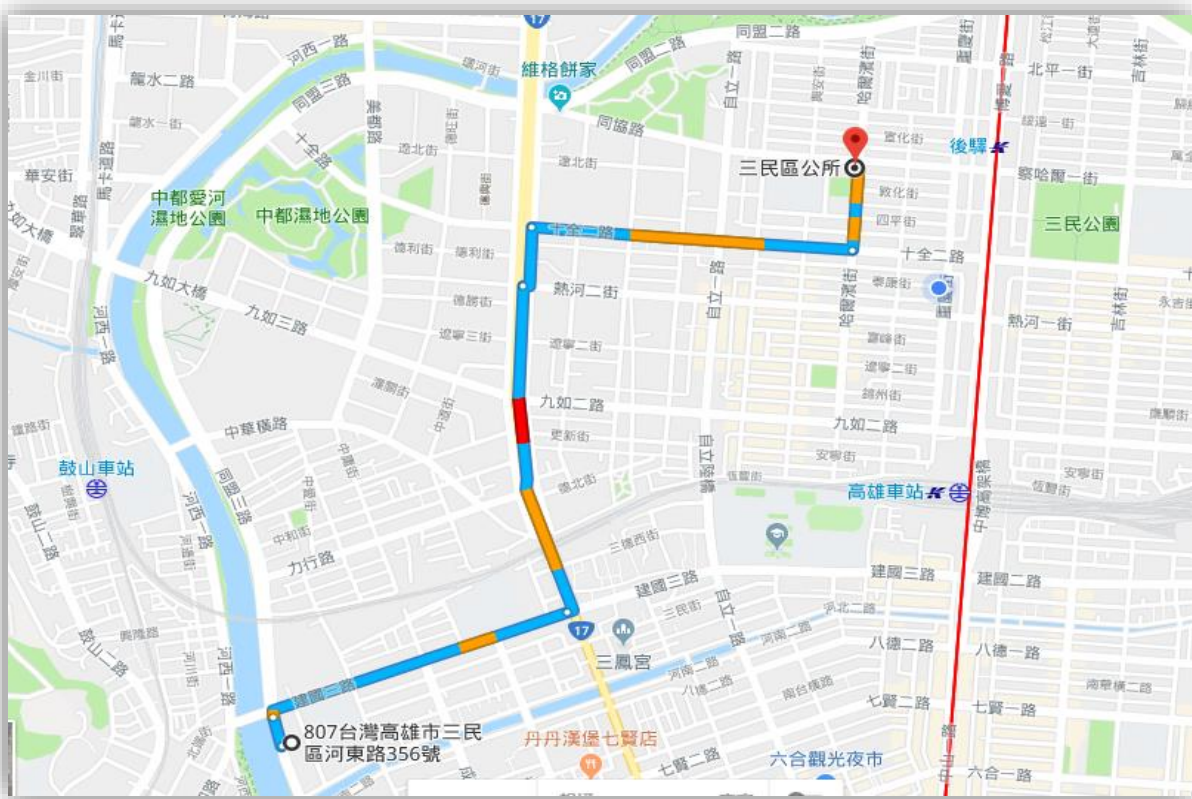

## 開口契約物資運送路線圖(2)

家福股份有限公司(愛河店)：高雄市三民區河東路 356 號

民生物資規劃儲備場所：高雄市三民區公所(高雄市三民區哈爾濱街 215 號 9 樓)

路線 1：哈爾濱街 ----> 十全二路 ----> 同盟三路  
河東路 ←

(以上路線約 3.6 公里)

路線 2：哈爾濱街 ----> 十全二路 ----> 中華二路  
河東路 ←---- 建國三路 ←

(以上路線約 3.1 公里)

路線 1

路線 2

## 開口契約物資運送路線圖(3)

大樂股份有限公司：高雄市三民區民族一路 463 號

民生物資規劃儲備場所：高雄市三民區公所(高雄市三民區哈爾濱街 215 號 9 樓)

路線 1：哈爾濱街 ----> 察哈爾二街 ----> 博愛一路  
↳ 敦煌路 <---- 聯興路 <---- 大順一路  
↳ 民族一路

(以上路線約 2.9 公里)

路線 2：哈爾濱街 ----> 察哈爾二街 ----> 博愛一路  
↳ 迴轉 <---- 民族一路(北向) <---- 十全路  
↳ 民族一路(南向)