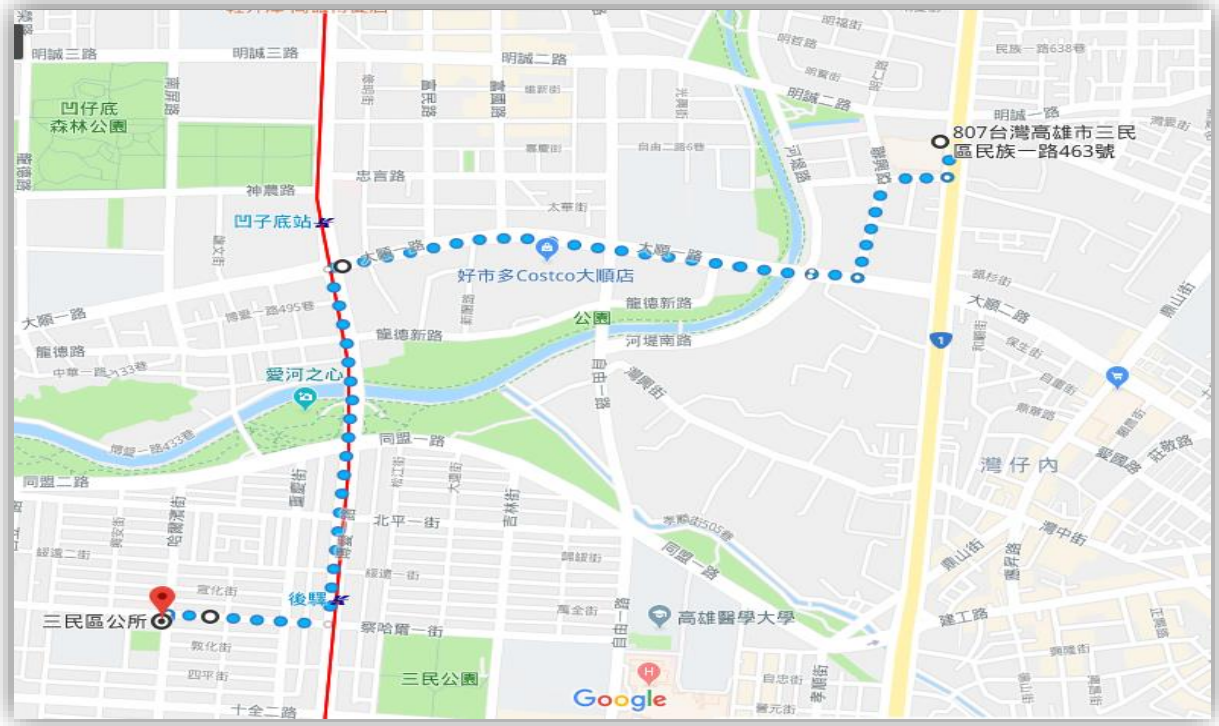

## 開口契約物資運送路線圖(2)

家福股份有限公司(愛河店)：高雄市三民區河東路 356 號

民生物資規劃儲備場所：高雄市三民區公所(高雄市三民區哈爾濱街 215 號 9 樓)

路線 1：哈爾濱街 ----> 十全二路 ----> 同盟三路  
河東路 ←

(以上路線約 3.6 公里)

路線 2：哈爾濱街 ----> 十全二路 ----> 中華二路  
河東路 ←---- 建國三路 ←

(以上路線約 3.1 公里)

## 開口契約物資運送路線圖(3)

大樂股份有限公司：高雄市三民區民族一路 463 號

民生物資規劃儲備場所：高雄市三民區公所(高雄市三民區哈爾濱街 215 號 9 樓)

路線 1：哈爾濱街 ----> 察哈爾二街 ----> 博愛一路  
↳ 敦煌路 <---- 聯興路 <---- 大順一路  
↳ 民族一路

(以上路線約 2.9 公里)

路線 2：哈爾濱街 ----> 察哈爾二街 ----> 博愛一路  
↳ 迴轉 <---- 民族一路(北向) <---- 十全路  
↳ 民族一路(南向)

(以上路線約 3.7 公里)

路線 1

路線 2