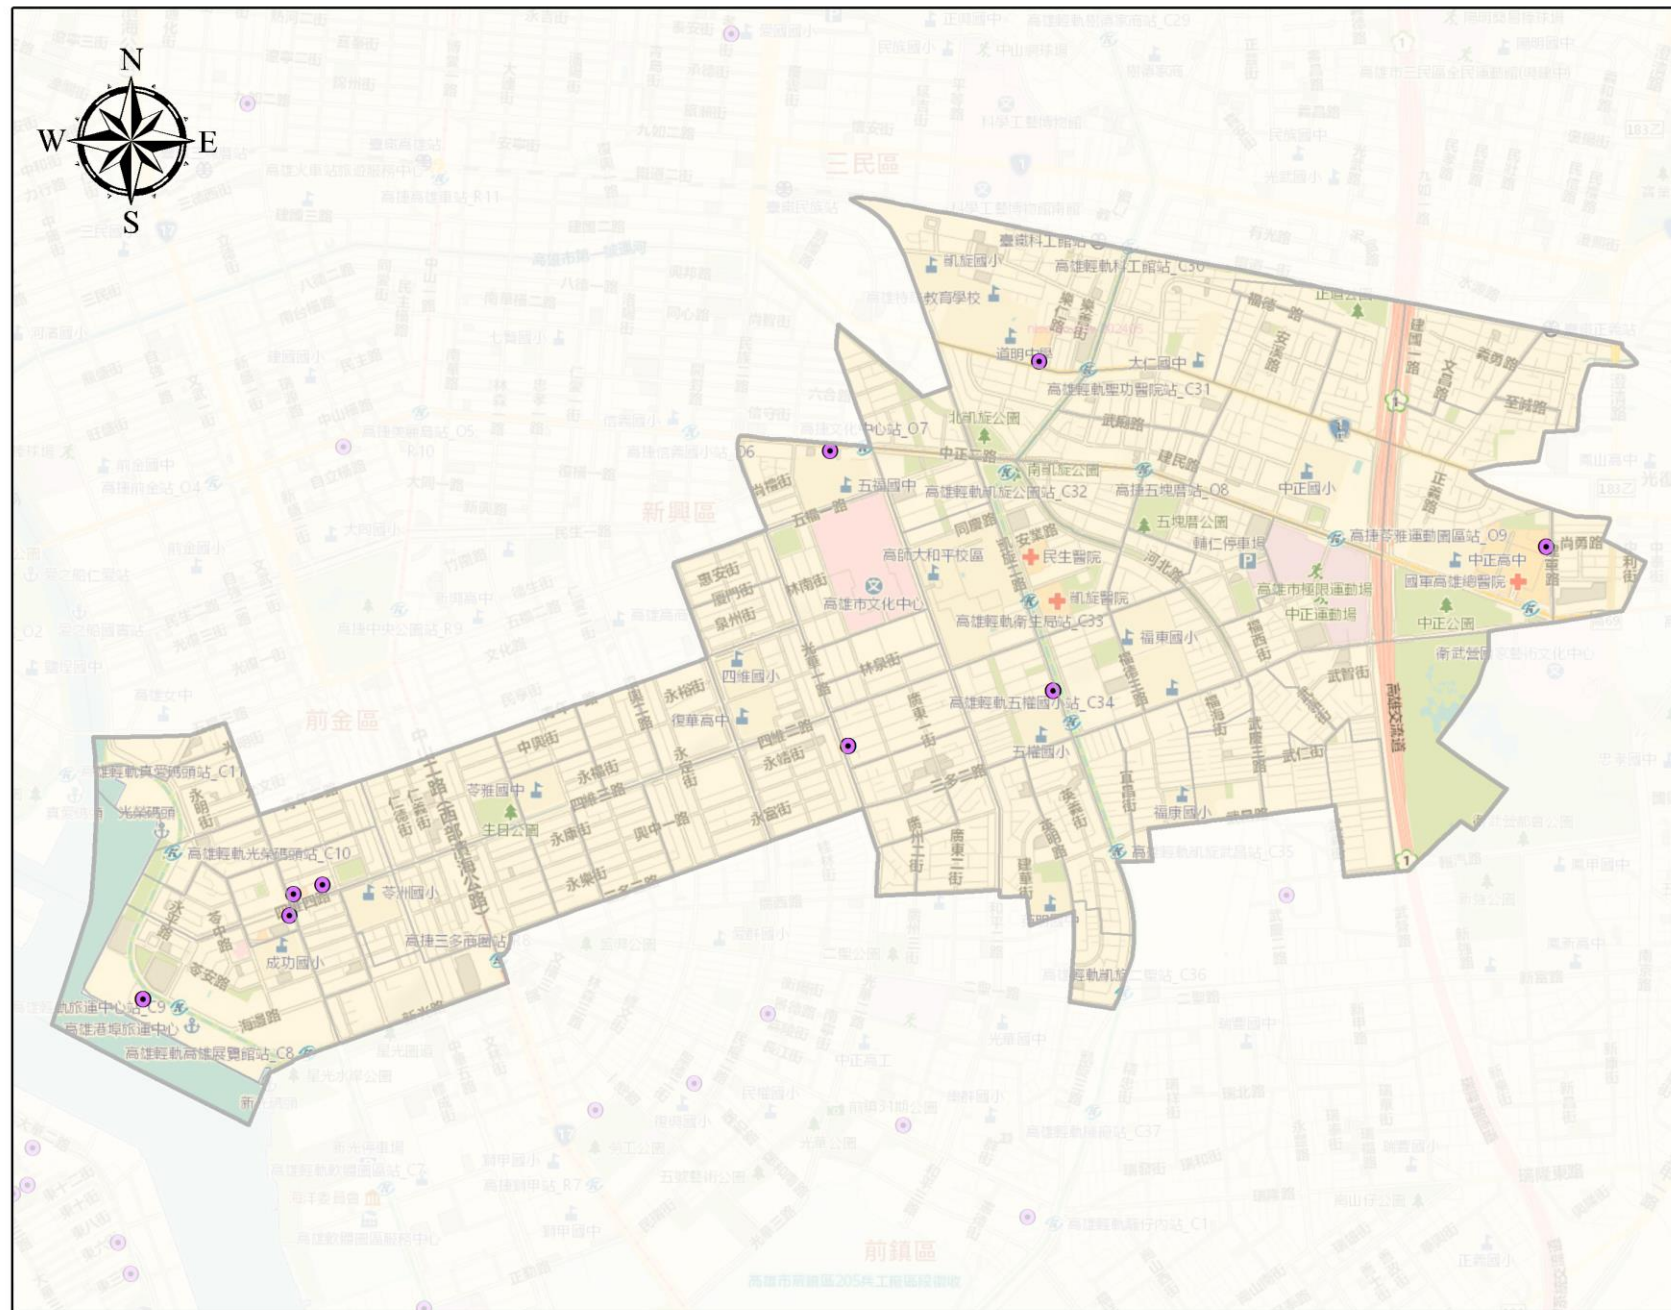

高雄市苓雅區毒化災危害潛勢範圍圖

圖例

- 里界
- 毒化物運作場所
- 毒化災害範圍

0 400 800 公尺

高雄市政府113年06月製