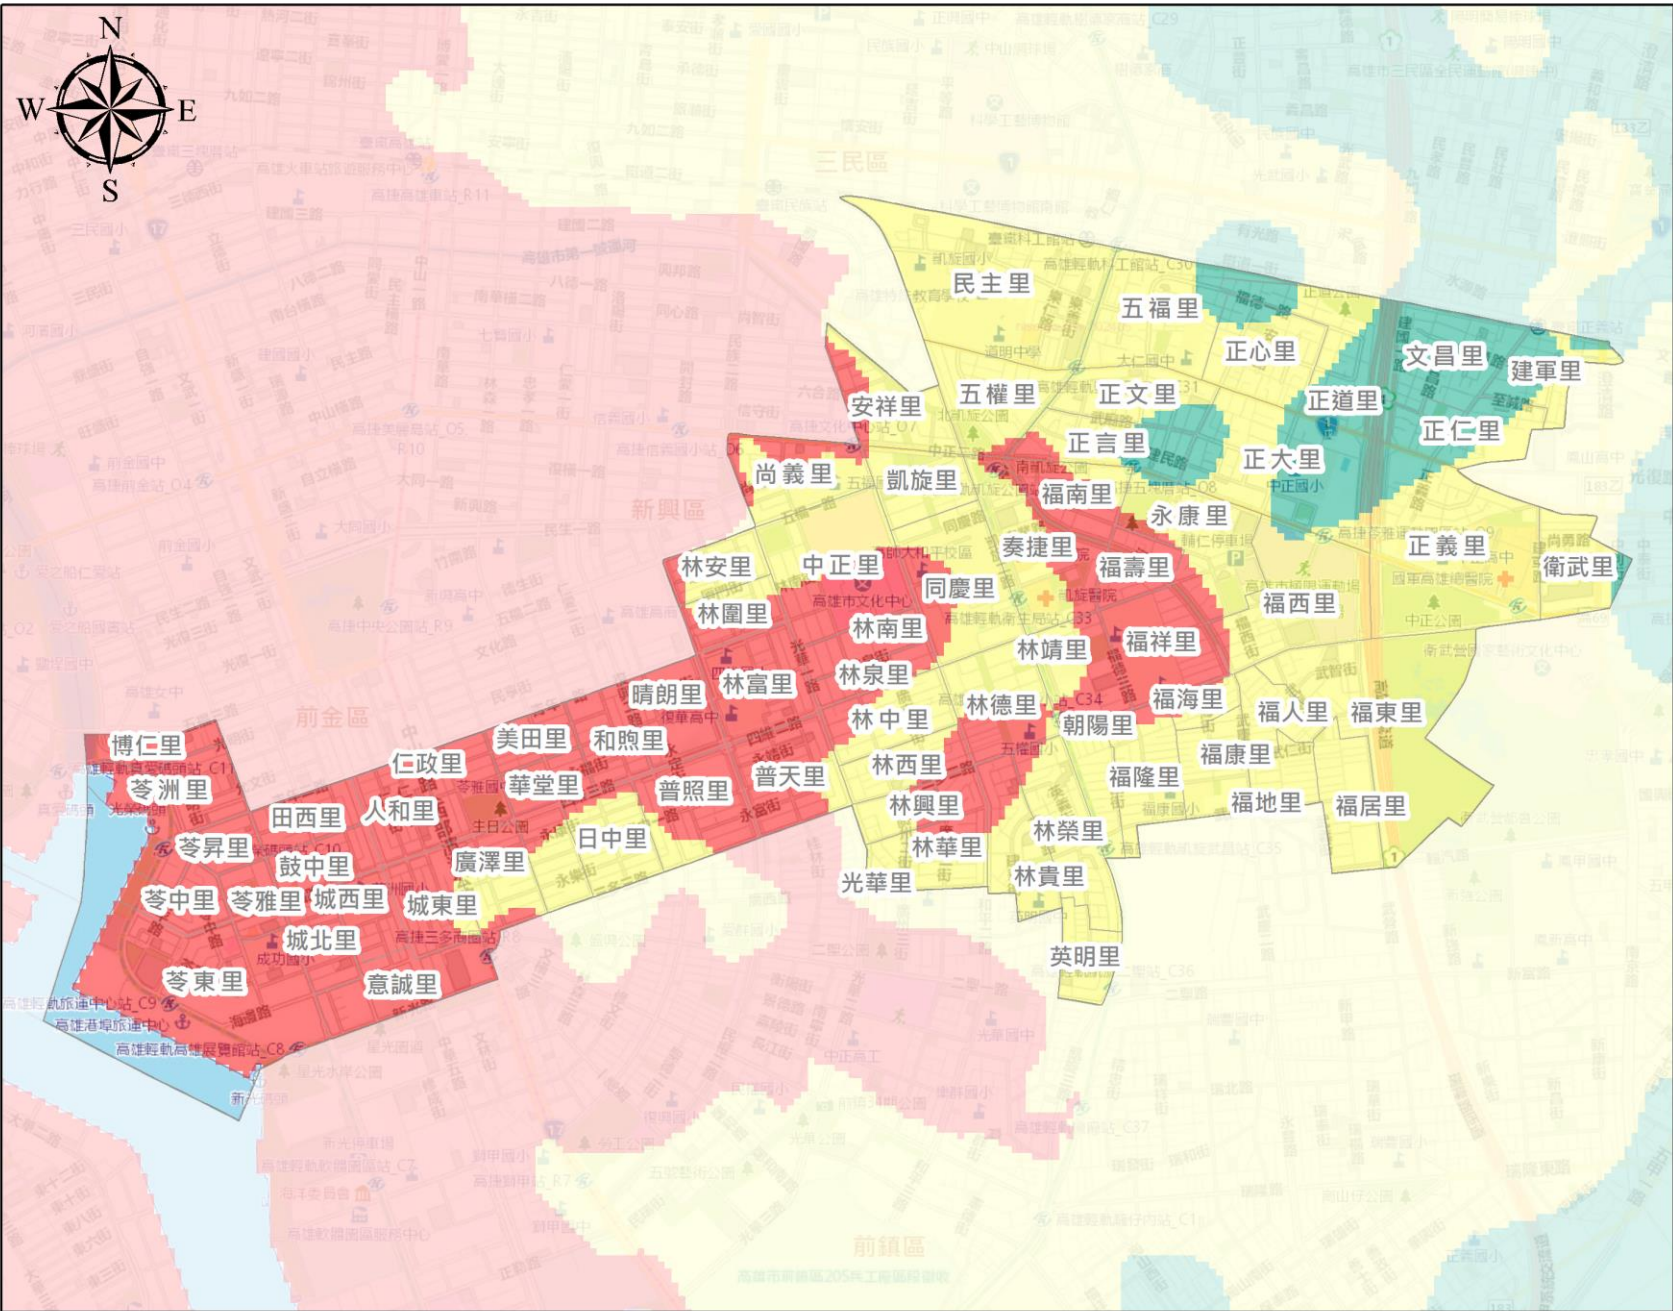

高雄市苓雅區土壤液化潛勢圖(工務局)

圖例

- 村里界
- 低潛勢
- 中潛勢
- 高潛勢

0 0.425 0.85 公里

高雄市政府113年05月製