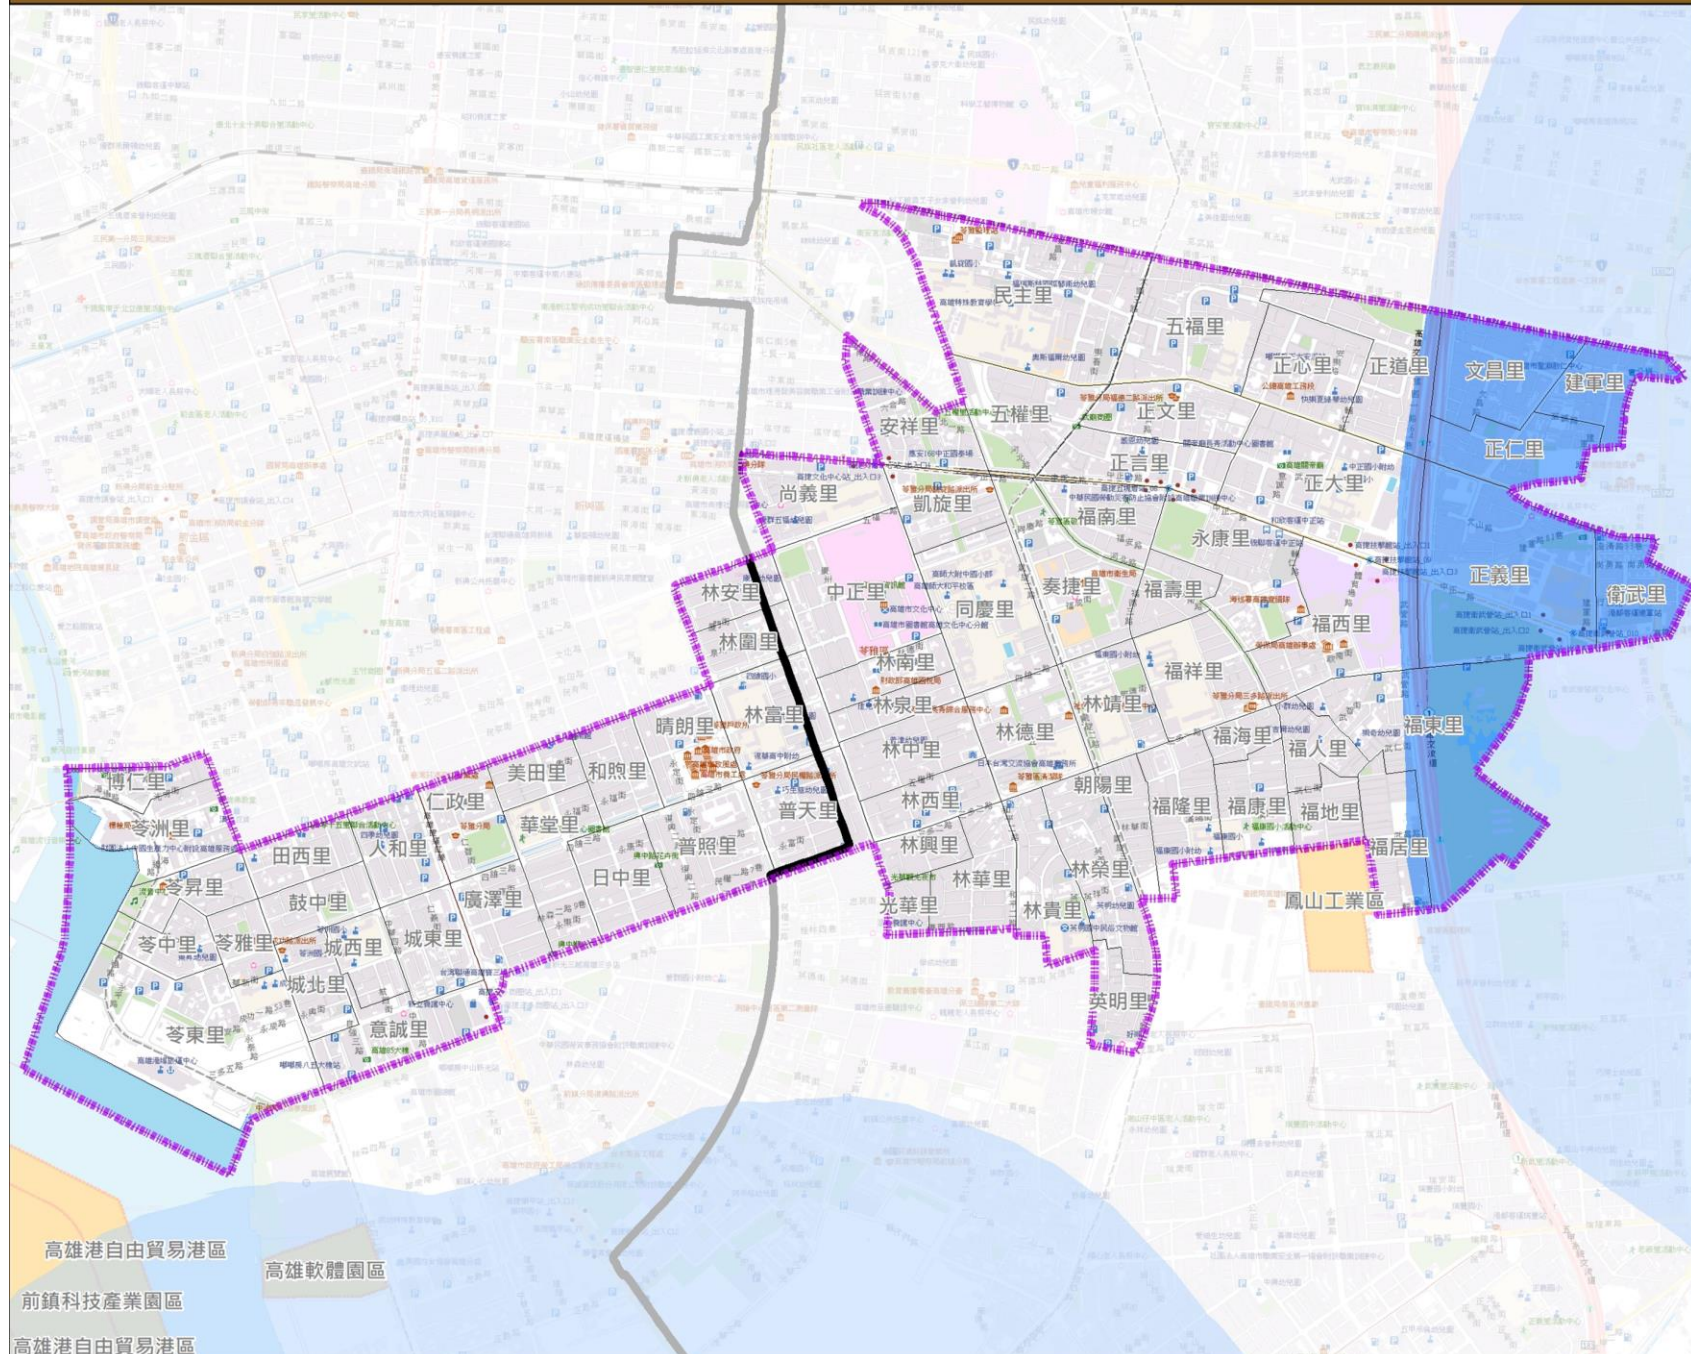

高雄市苓雅區工業管線分布圖

圖例

-  行政區界
-  管束一
-  里界
-  影響範圍
-  工業區

0 0.5 1 公里

高雄市政府113年05月繪製