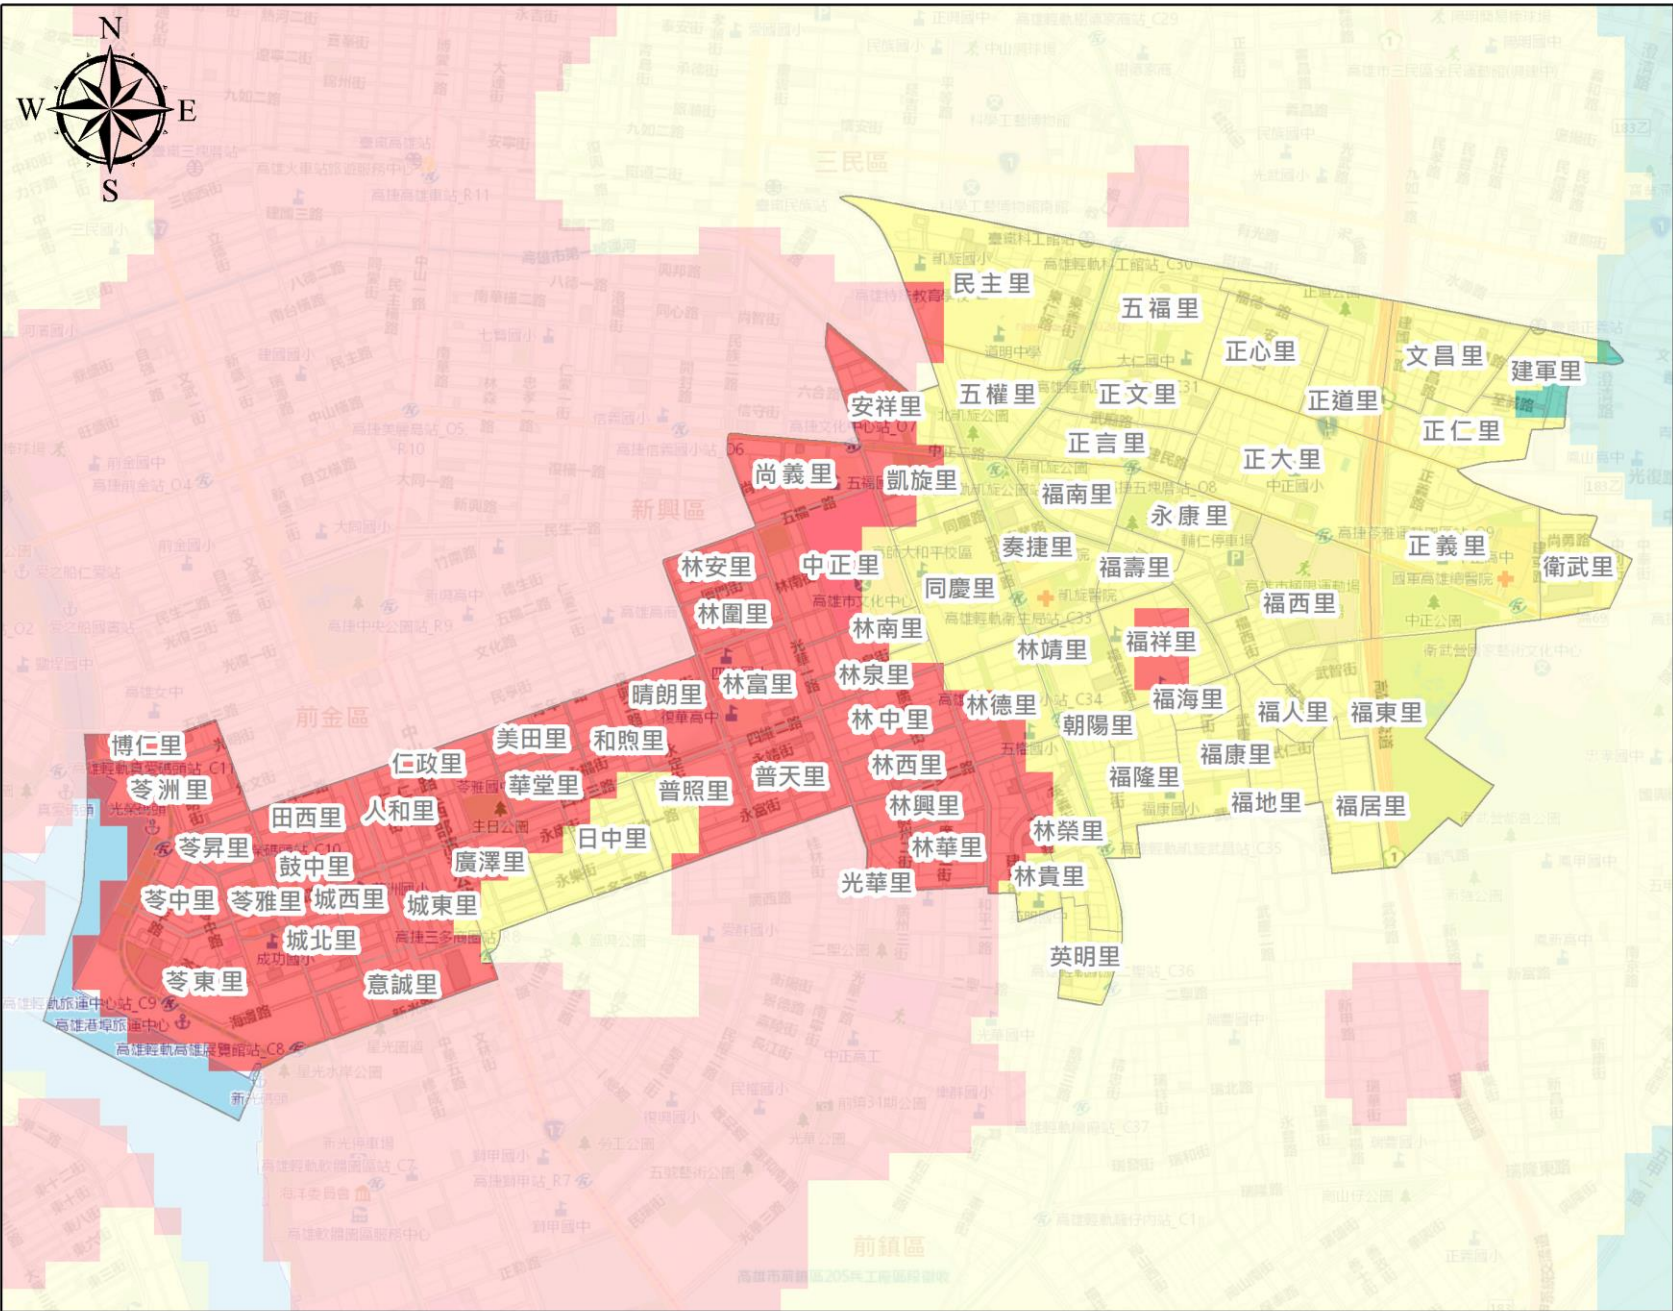

高雄市苓雅區土壤液化潛勢圖(地調所)

圖例

- ◻ 村里界
- ◼ 低潛勢
- ◼ 中潛勢
- ◼ 高潛勢

0 0.425 0.85
公里

高雄市政府113年05月製