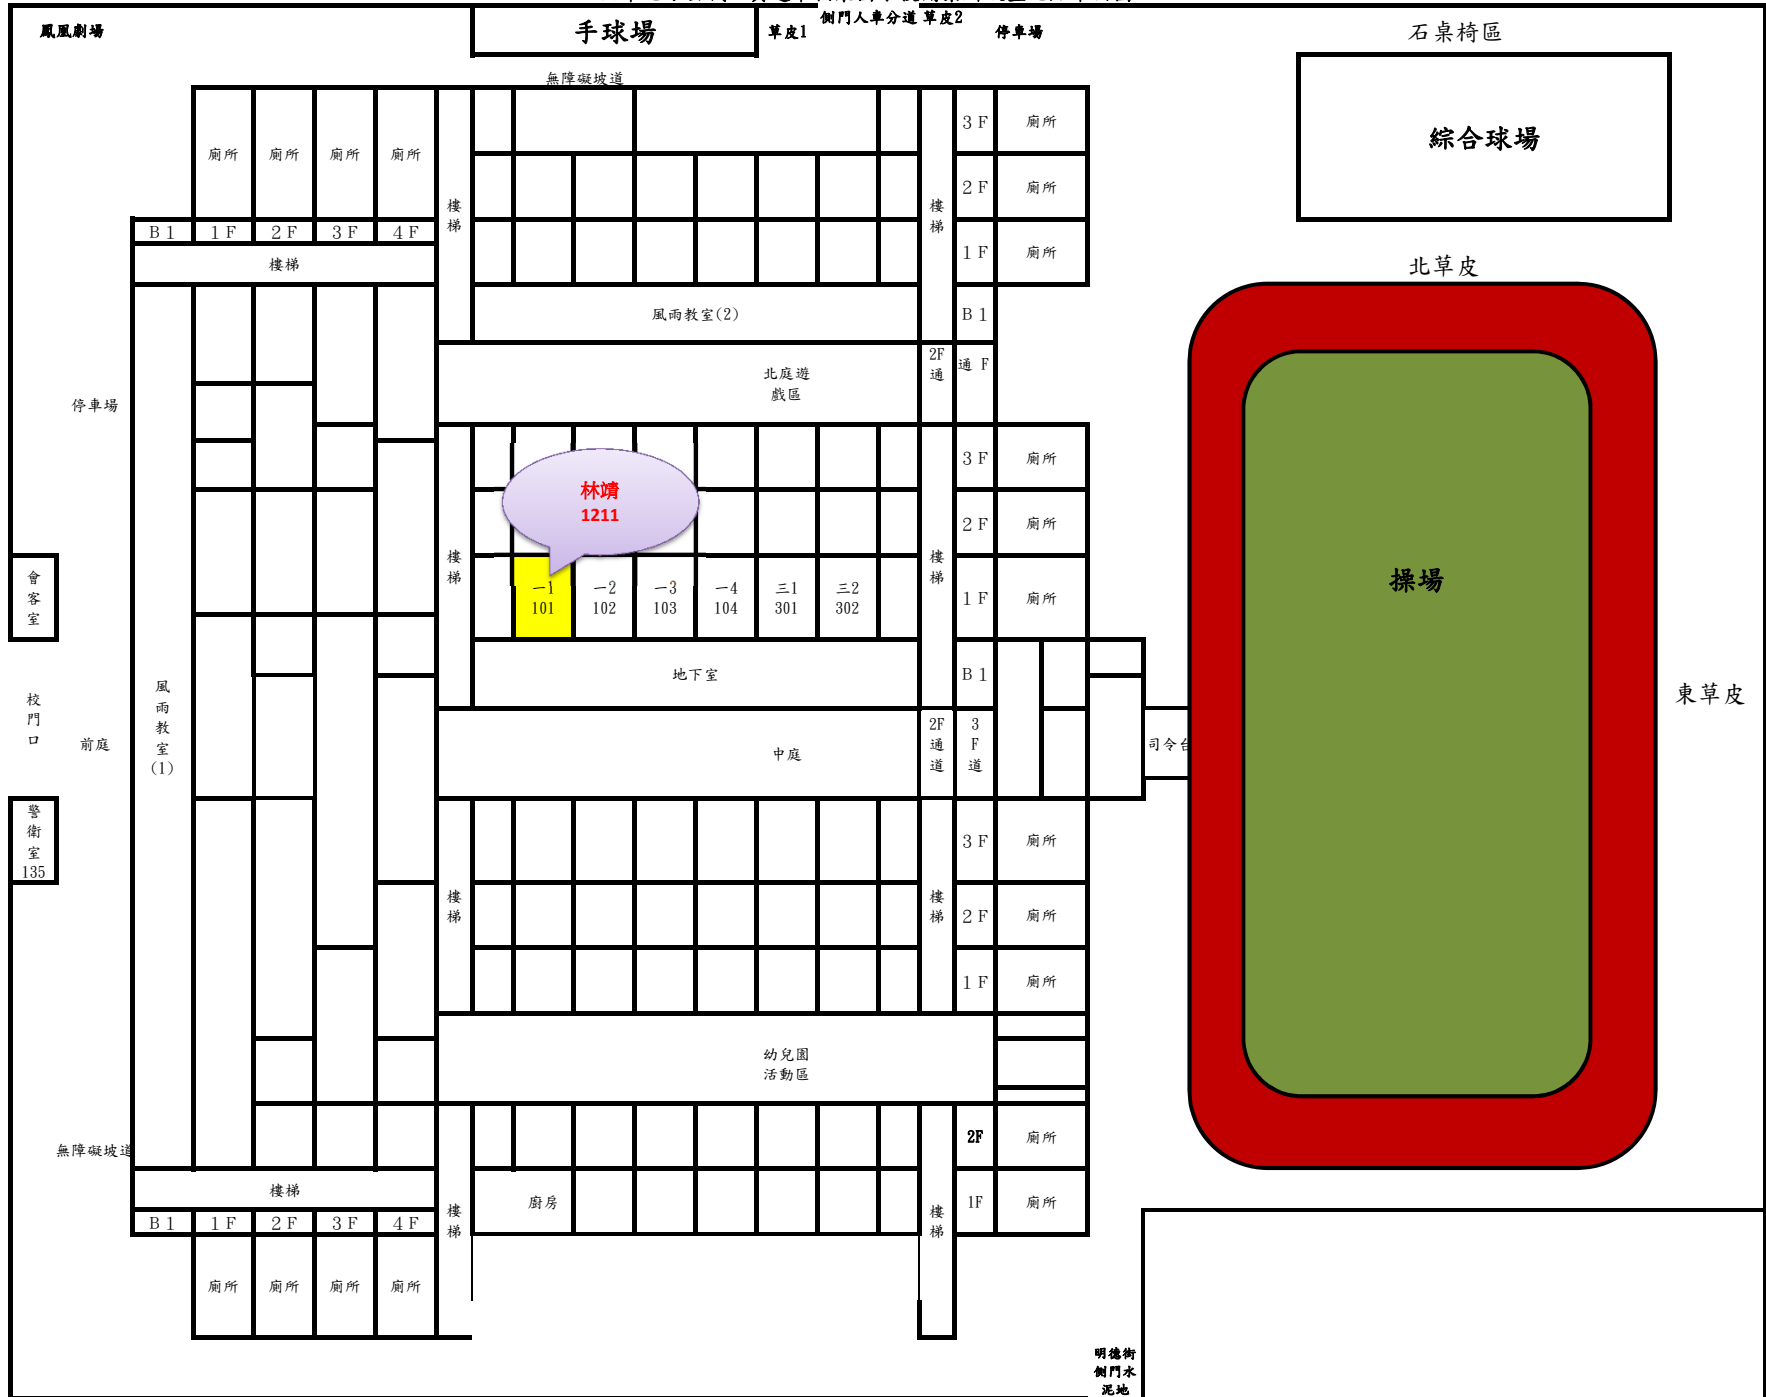

107年地方公職人員選舉福東國小投票所設置地點平面圖

林靖
1211

101

102

103

104

301

302

明德街
側門水泥地