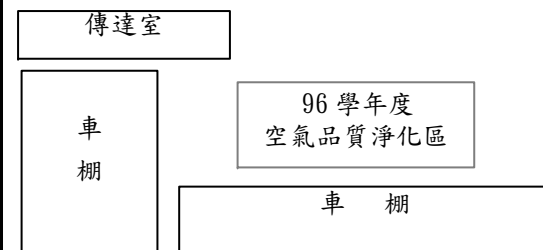

107 年地方公職人員選舉光華國小投開票所設置地點平面圖

東側門

大智樓

大仁樓

大勇樓

(一)忠孝樓

(二)仁愛樓

(三)信義樓

(四)和平樓

南側門

大門

西側門

思源池