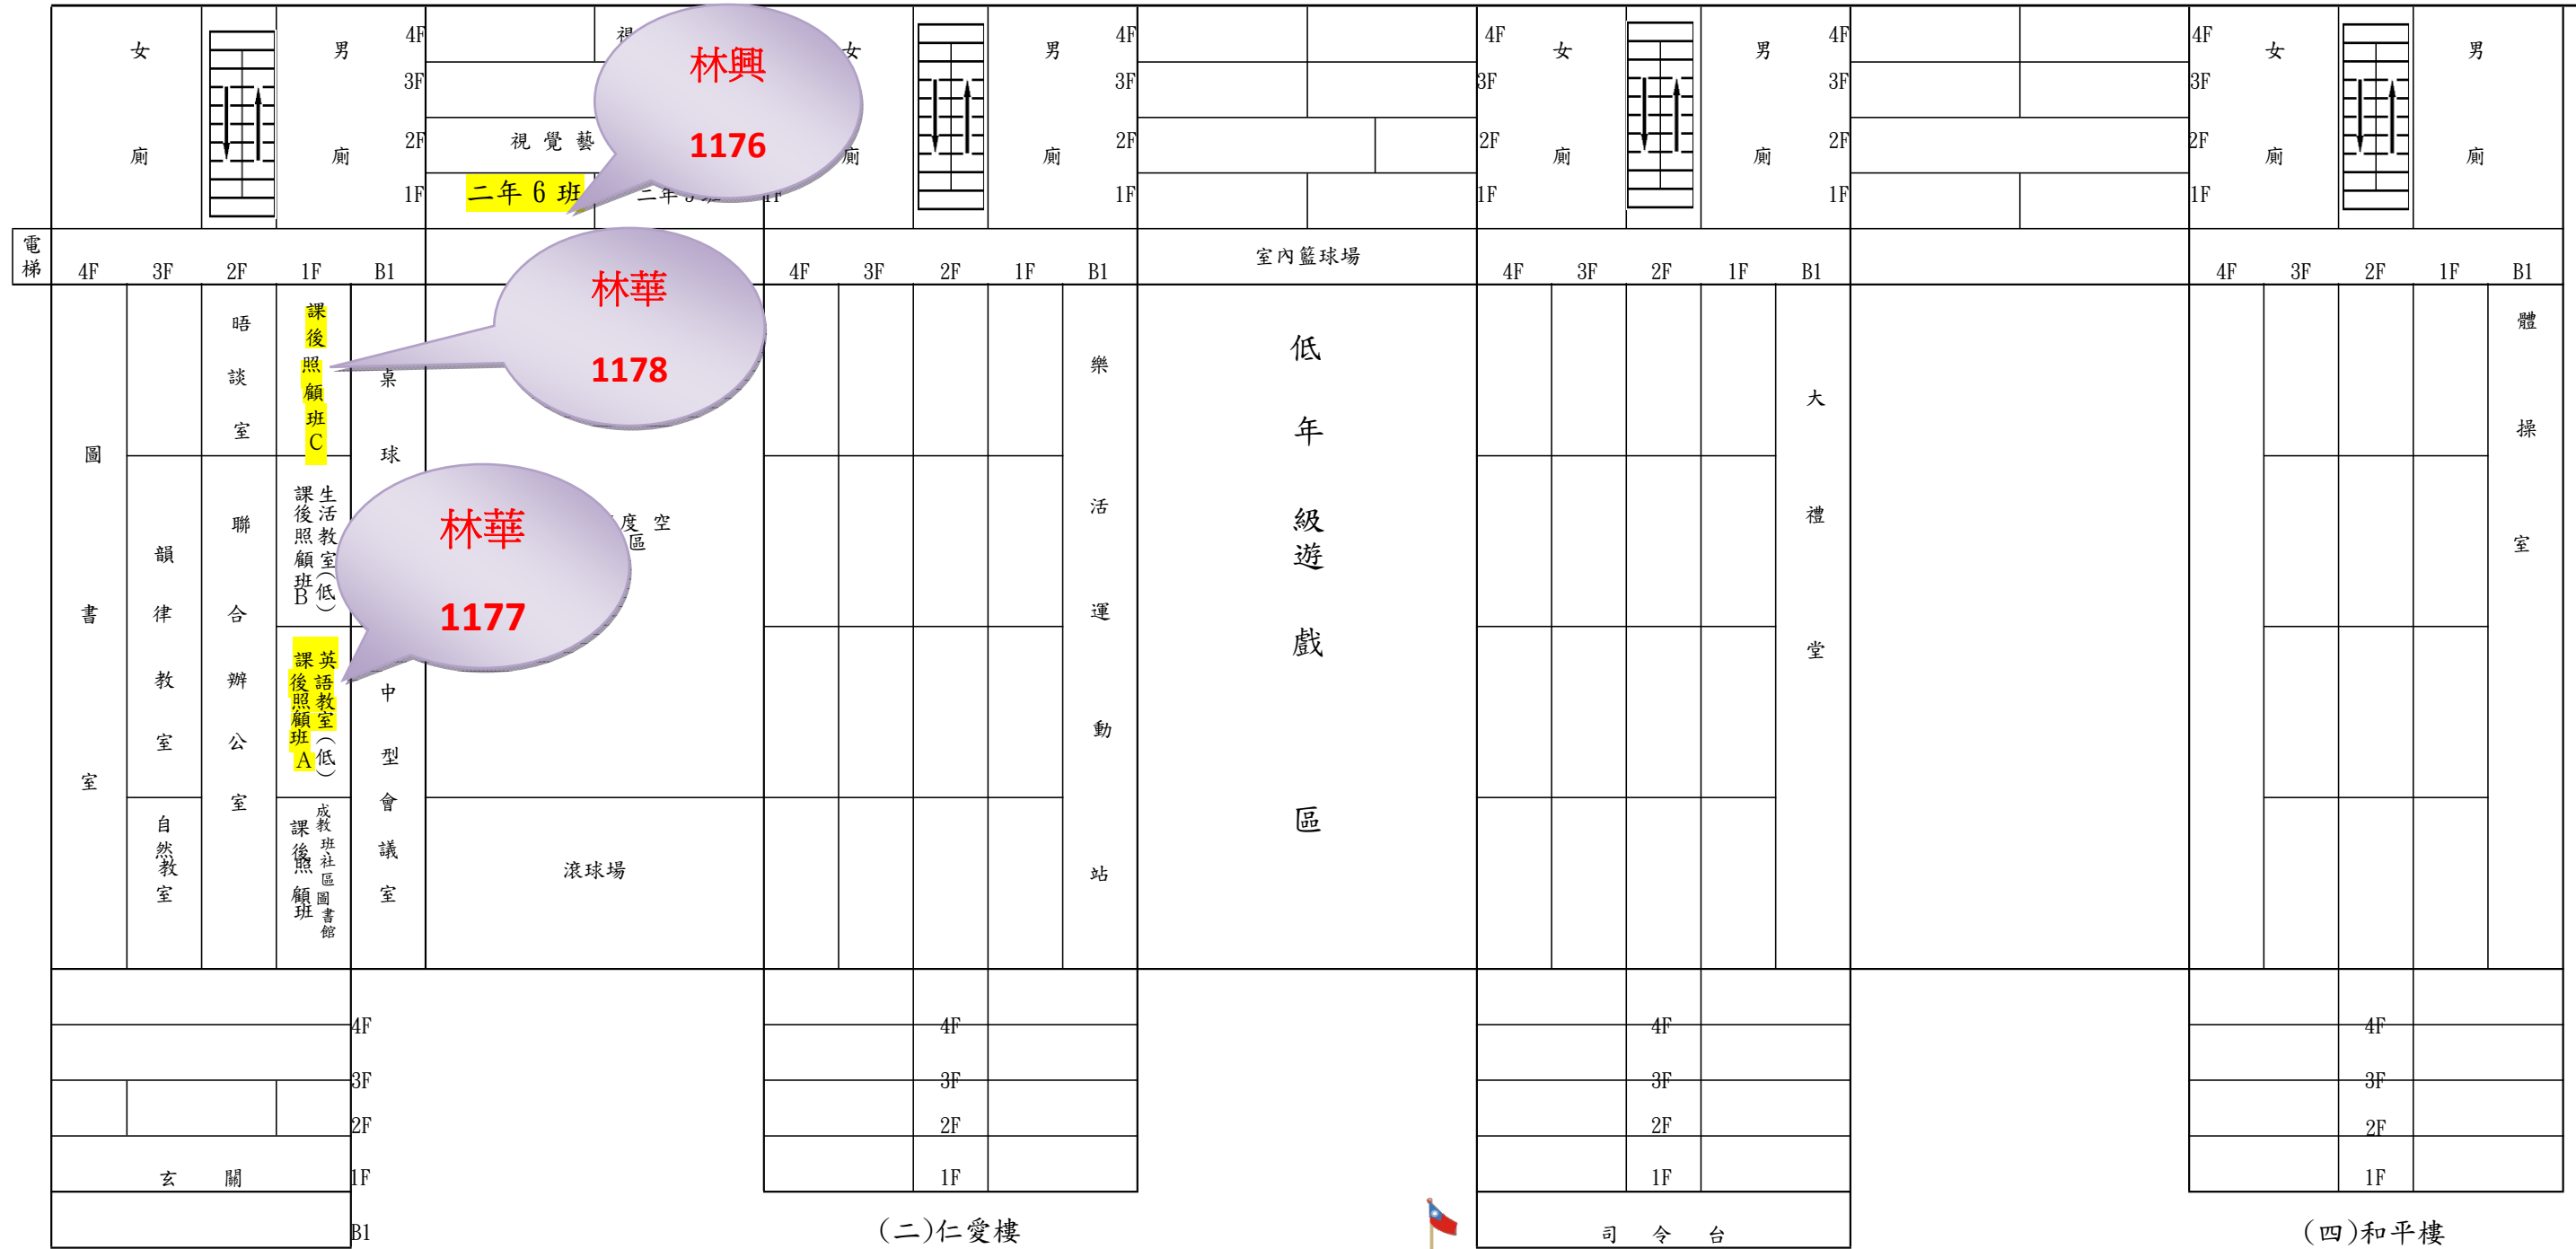

107 年地方公職人員選舉光華國小投開票所設置地點平面圖

東側門

大智樓

大仁樓

大勇樓

(一)忠孝樓

(二)仁愛樓

(三)信義樓

(四)和平樓

南側門

大門

西側門

思源池