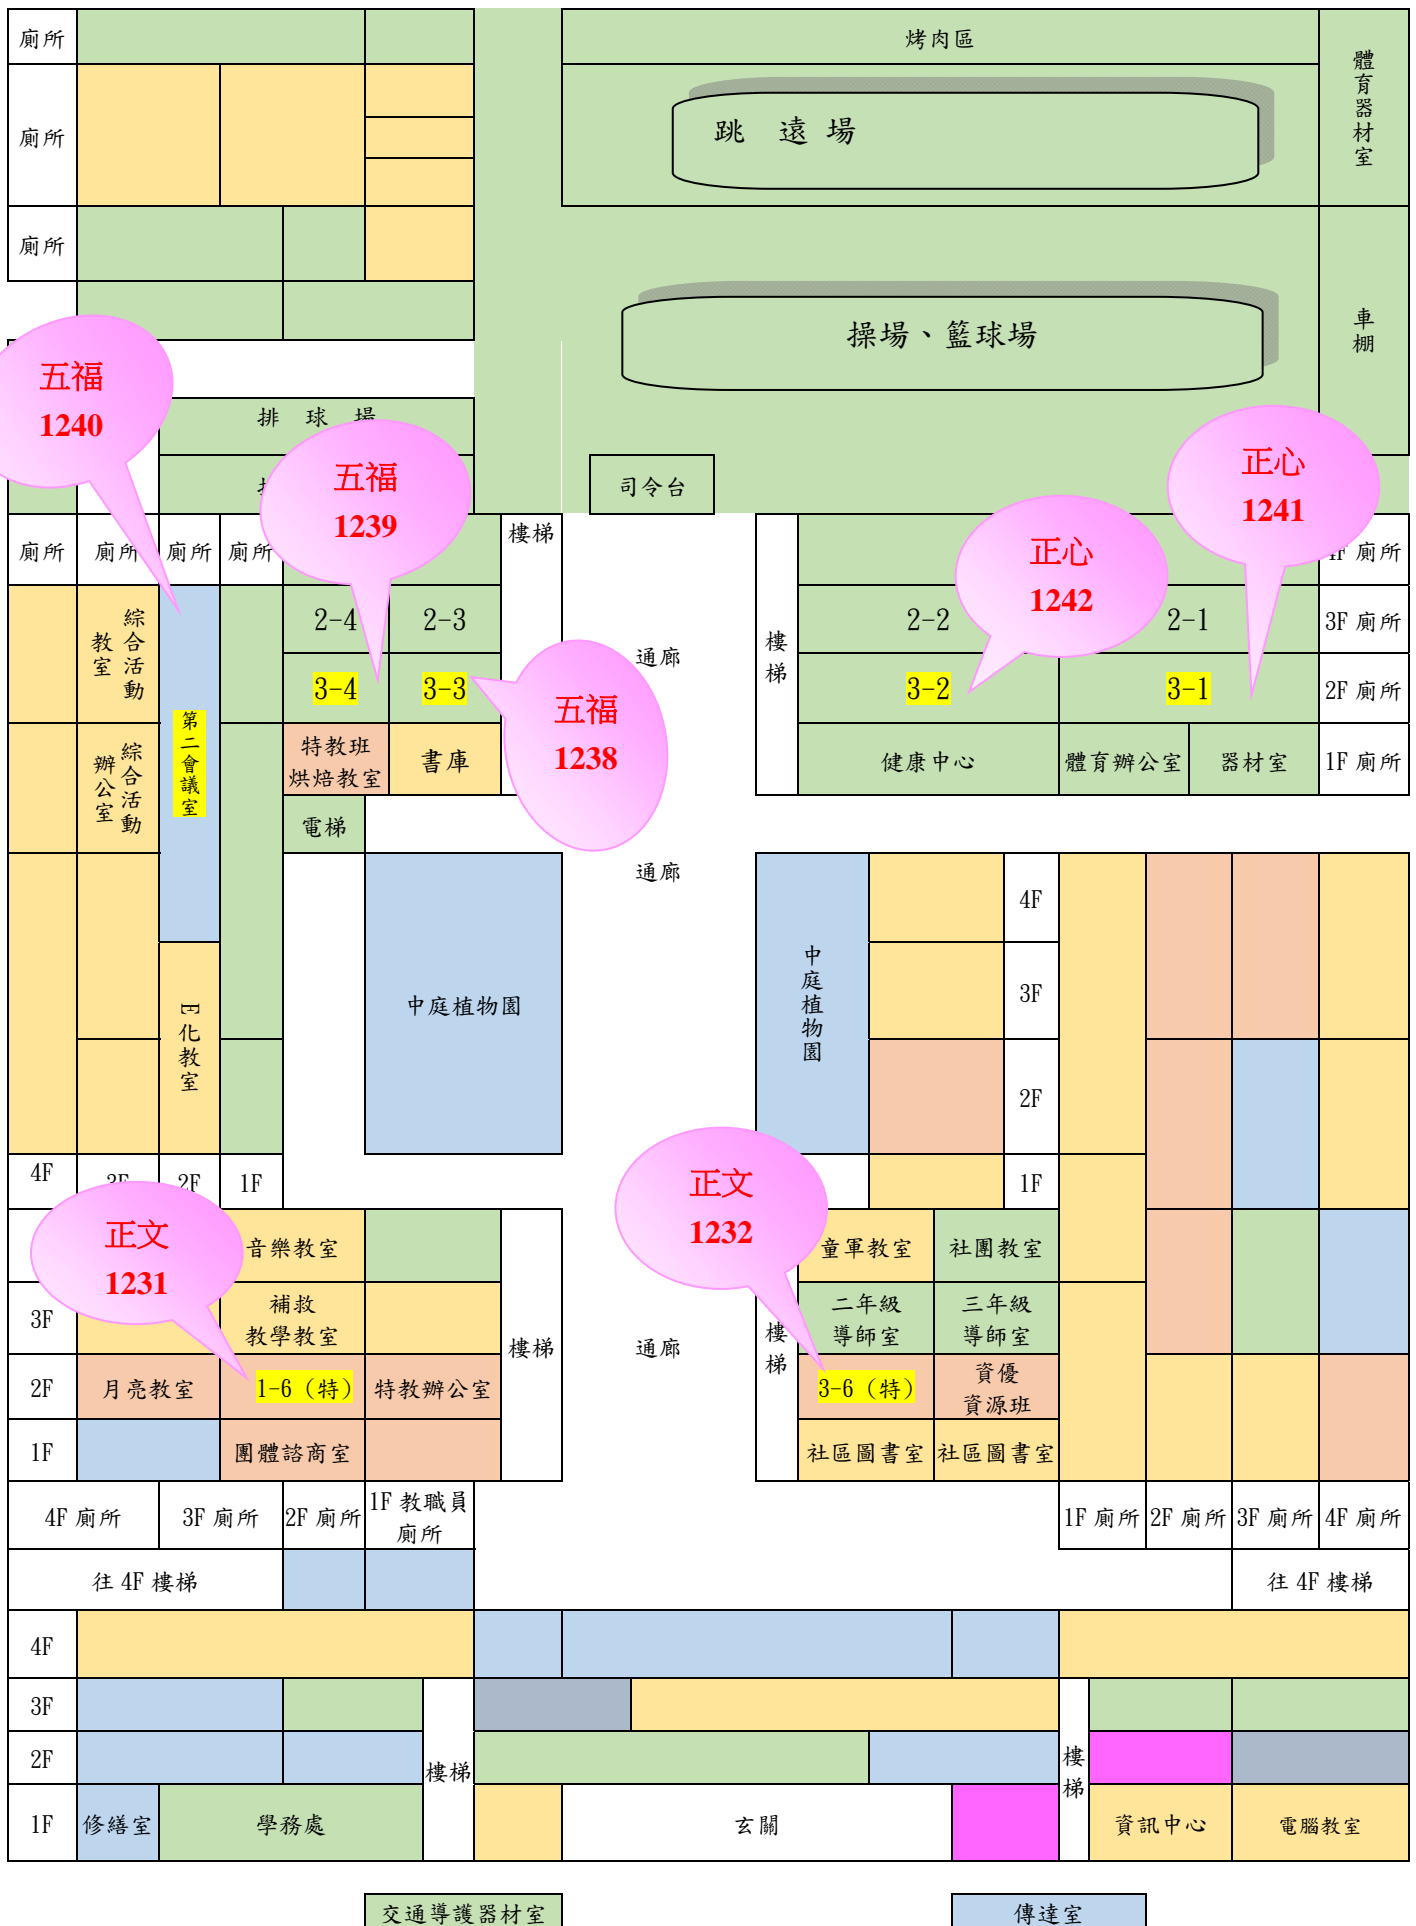

107 年地方公職人員選舉大仁國中投開票所設置地點平面圖

廁所				烤肉區				體育器材室
廁所				跳遠場				
廁所				操場、籃球場				車棚
				排球場				
				排球場				
				司令台				
廁所	廁所	廁所	廁所	樓梯				廁所
廁所	綜合活動教室			2-4	2-3			3F 廁所
廁所	綜合活動辦公室	第二會議室		3-4	3-3			2F 廁所
廁所	綜合活動辦公室			特教班	書庫			1F 廁所
廁所	綜合活動辦公室			烘焙教室				
廁所	綜合活動辦公室			電梯				
廁所	綜合活動辦公室			中庭植物園				
廁所	綜合活動辦公室			中庭植物園				
廁所	綜合活動辦公室			中庭植物園				
廁所	綜合活動辦公室			中庭植物園				
4F	3F	2F	1F					
4F	3F	2F	1F	音樂教室				
4F	3F	2F	1F	補救教學教室				
4F	3F	2F	1F	月亮教室	1-6 (特)	特教辦公室		
4F	3F	2F	1F	團體諮商室				
4F 廁所	3F 廁所	2F 廁所	1F 教職員廁所					1F 廁所
4F 廁所	3F 廁所	2F 廁所	1F 教職員廁所					2F 廁所
4F 廁所	3F 廁所	2F 廁所	1F 教職員廁所					3F 廁所
4F 廁所	3F 廁所	2F 廁所	1F 教職員廁所					4F 廁所
往 4F 樓梯								往 4F 樓梯
4F								
3F								
2F								
1F	修繕室	學務處		玄關				資訊中心
1F	修繕室	學務處		玄關				電腦教室

交通導護器材室

傳達室

校門