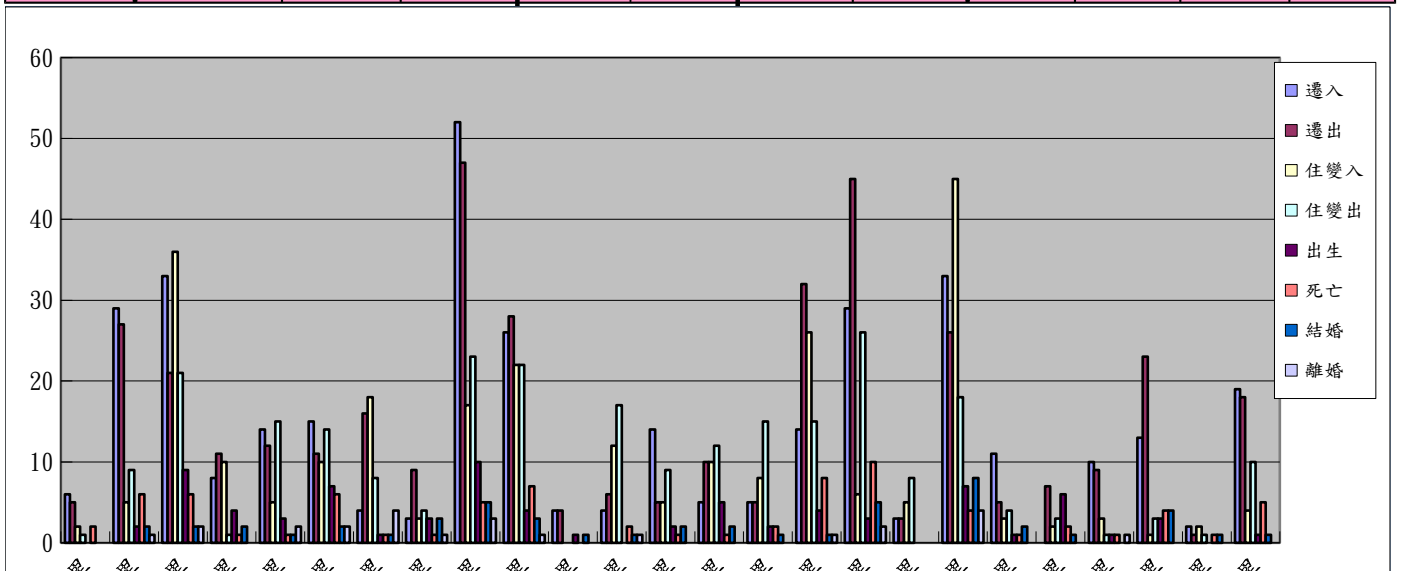

高雄市大寮區106年02月人口異動統計表

里別	總人口數	男	女	遷入	遷出	住變入	住變出	出生	死亡	結婚	離婚
拷潭里	1641	843	798	6	5	2	1	0	2	0	0
內坑里	6752	3506	3246	29	27	5	9	2	6	2	1
大寮里	7910	4032	3878	33	21	36	21	9	6	2	2
上寮里	2791	1455	1336	8	11	10	1	4	1	2	0
三隆里	5186	2695	2491	14	12	5	15	3	1	1	2
琉球里	5039	2603	2436	15	11	10	14	7	6	2	2
翁園里	4388	2310	2078	4	16	18	8	1	1	1	4
前庄里	2596	1340	1256	3	9	3	4	3	1	3	1
中庄里	12618	6362	6256	52	47	17	23	10	5	5	3
後庄里	8815	4384	4431	26	28	22	22	4	7	3	1
義仁里	2073	1129	944	4	4	0	0	1	0	1	0
新厝里	1893	993	900	4	6	12	17	0	2	1	1
過溪里	2879	1510	1369	14	5	5	9	2	1	2	0
潮寮里	3411	1779	1632	5	10	10	12	5	1	2	0
會結里	1785	967	818	5	5	8	15	2	2	1	0
會社里	7101	3663	3438	14	32	26	15	4	8	1	1
山頂里	8632	4335	4297	29	45	6	26	3	10	5	2
忠義里	609	301	308	3	3	5	8	0	0	0	0
永芳里	8065	4066	3999	33	26	45	18	7	4	8	4
義和里	2381	1248	1133	11	5	3	4	1	1	2	0
溪寮里	1760	949	811	0	7	2	3	6	2	1	0
江山里	2175	1108	1067	10	9	3	1	1	1	0	1
昭明里	4032	2151	1881	13	23	1	3	3	4	4	0
光武里	206	106	100	2	1	2	1	0	1	1	0
中興里	7446	3671	3775	19	18	4	10	1	5	1	0
合計	112184	57506	54678	356	386	260	260	79	78	51	25