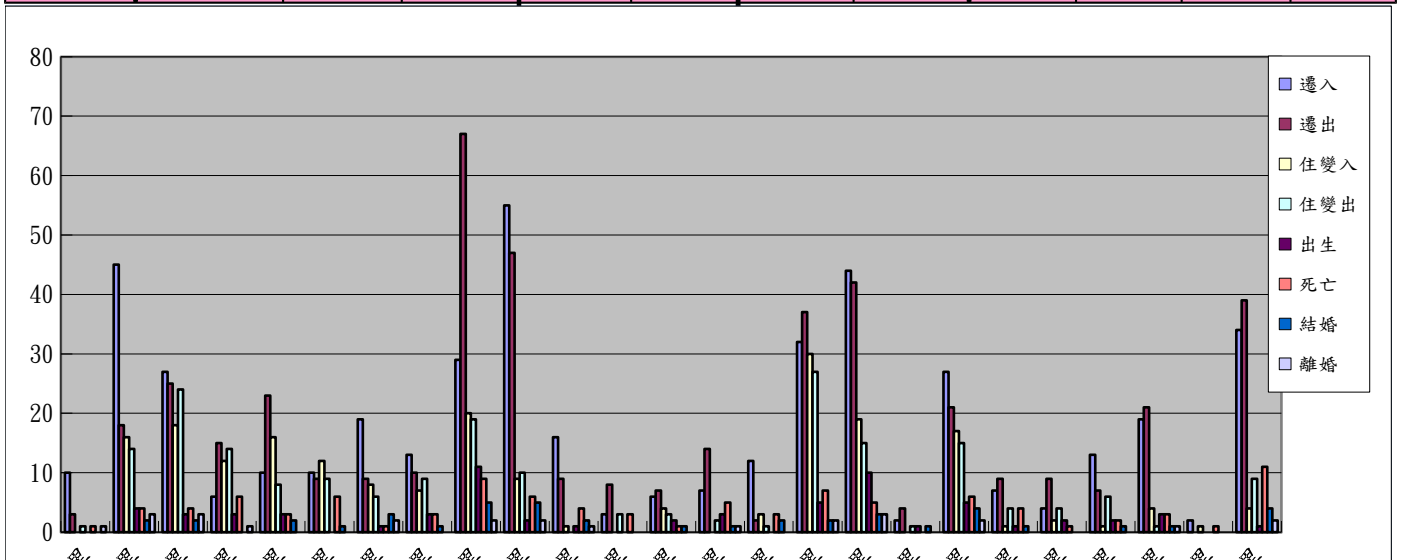

高雄市大寮區108年07月人口異動統計表

里別	總人口數	男	女	遷入	遷出	住變入	住變出	出生	死亡	結婚	離婚
拷潭里	1621	835	786	10	3	0	1	0	1	0	1
內坑里	6858	3595	3263	45	18	16	14	4	4	2	3
大寮里	7880	3971	3909	27	25	18	24	3	4	2	3
上寮里	2817	1480	1337	6	15	12	14	3	6	0	1
三隆里	5281	2702	2579	10	23	16	8	3	3	2	0
琉球里	5070	2621	2449	10	9	12	9	0	6	1	0
翁園里	4532	2377	2155	19	9	8	6	1	1	3	2
前庄里	2591	1339	1252	13	10	7	9	3	3	1	0
中庄里	12646	6367	6279	29	67	20	19	11	9	5	2
後庄里	9029	4503	4526	55	47	9	10	2	6	5	2
義仁里	2017	1086	931	16	9	1	0	1	4	2	1
新厝里	1872	968	904	3	8	0	3	0	3	0	0
過溪里	2834	1468	1366	6	7	4	3	2	1	1	0
潮寮里	3359	1756	1603	7	14	0	2	3	5	1	1
會結里	1752	951	801	12	2	3	1	0	3	2	0
會社里	7089	3666	3423	32	37	30	27	5	7	2	2
山頂里	8645	4279	4366	44	42	19	15	10	5	3	3
忠義里	589	284	305	2	4	0	1	1	0	1	0
永芳里	7916	4008	3908	27	21	17	15	5	6	4	2
義和里	2461	1285	1176	7	9	1	4	1	4	1	0
溪寮里	1748	929	819	4	9	2	4	2	1	0	0
江山里	2121	1076	1045	13	7	1	6	2	2	1	0
昭明里	4076	2170	1906	19	21	4	1	3	3	1	1
光武里	203	110	93	2	0	1	0	0	1	0	0
中興里	7459	3627	3832	34	39	4	9	1	11	4	2
合計	112466	57453	55013	452	455	205	205	66	99	44	26