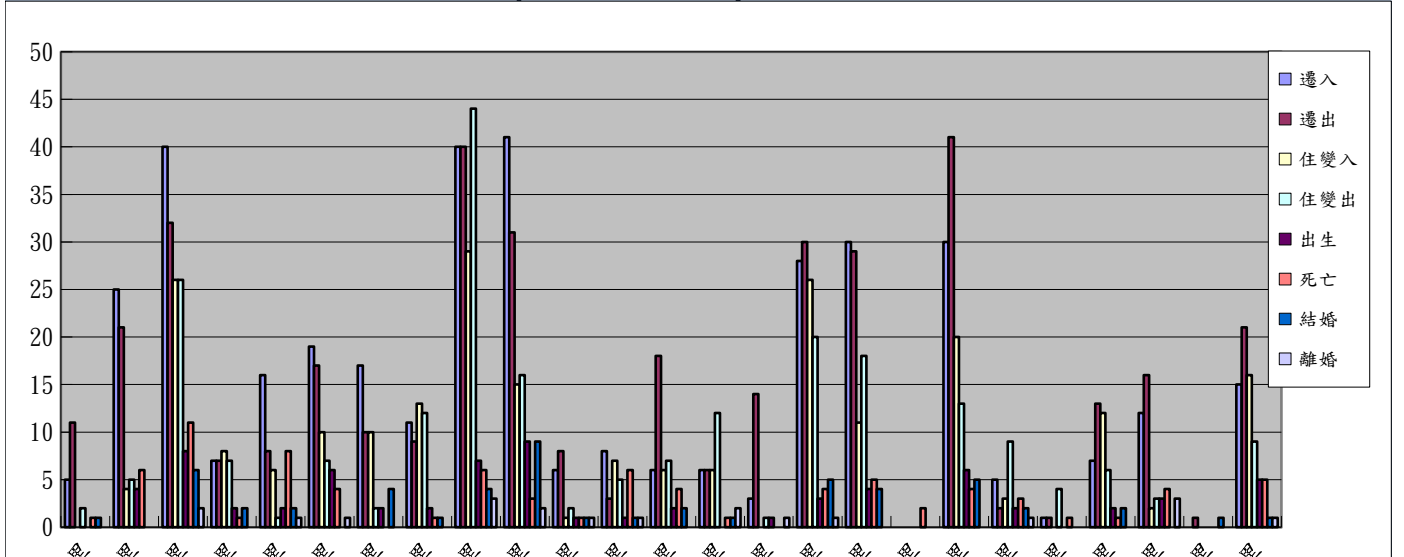

高雄市大寮區108年03月人口異動統計表

里別	總人口數	男	女	遷入	遷出	住變入	住變出	出生	死亡	結婚	離婚
拷潭里	1627	834	793	5	11	0	2	0	1	1	0
內坑里	6816	3566	3250	25	21	4	5	4	6	0	0
大寮里	7878	3979	3899	40	32	26	26	8	11	6	2
上寮里	2838	1484	1354	7	7	8	7	2	1	2	0
三隆里	5288	2713	2575	16	8	6	1	2	8	2	1
琉球里	5016	2604	2412	19	17	10	7	6	4	0	1
翁園里	4495	2351	2144	17	10	10	2	2	0	4	0
前庄里	2586	1336	1250	11	9	13	12	2	1	1	0
中庄里	12663	6379	6284	40	40	29	44	7	6	4	3
後庄里	8995	4486	4509	41	31	15	16	9	3	9	2
義仁里	2044	1101	943	6	8	1	2	1	1	1	1
新厝里	1890	981	909	8	3	7	5	1	6	1	1
過溪里	2818	1459	1359	6	18	6	7	2	4	2	0
潮寮里	3384	1776	1608	6	6	6	12	0	1	1	2
會結里	1749	947	802	3	14	0	1	1	0	0	1
會社里	7074	3662	3412	28	30	26	20	3	4	5	1
山頂里	8643	4272	4371	30	29	11	18	4	5	4	0
忠義里	587	282	305	0	0	0	0	0	2	0	0
永芳里	7956	4013	3943	30	41	20	13	6	4	5	0
義和里	2463	1288	1175	5	2	3	9	2	3	2	1
溪寮里	1762	933	829	1	1	0	4	0	1	0	0
江山里	2107	1066	1041	7	13	12	6	2	1	2	0
昭明里	4071	2161	1910	12	16	2	3	3	4	0	3
光武里	203	110	93	0	1	0	0	0	0	1	0
中興里	7488	3655	3833	15	21	16	9	5	5	1	1
合計	112441	57438	55003	378	389	231	231	72	82	54	20

考潭 內坑 大寮 上寮 三寮 琉球 翁園 前庄 中庄 後庄 義仁 新亭 迎溪 潮寮 會厝 會社 山頂 忠義 永芳 義和 寮寮 江山 昭明 光武 中興