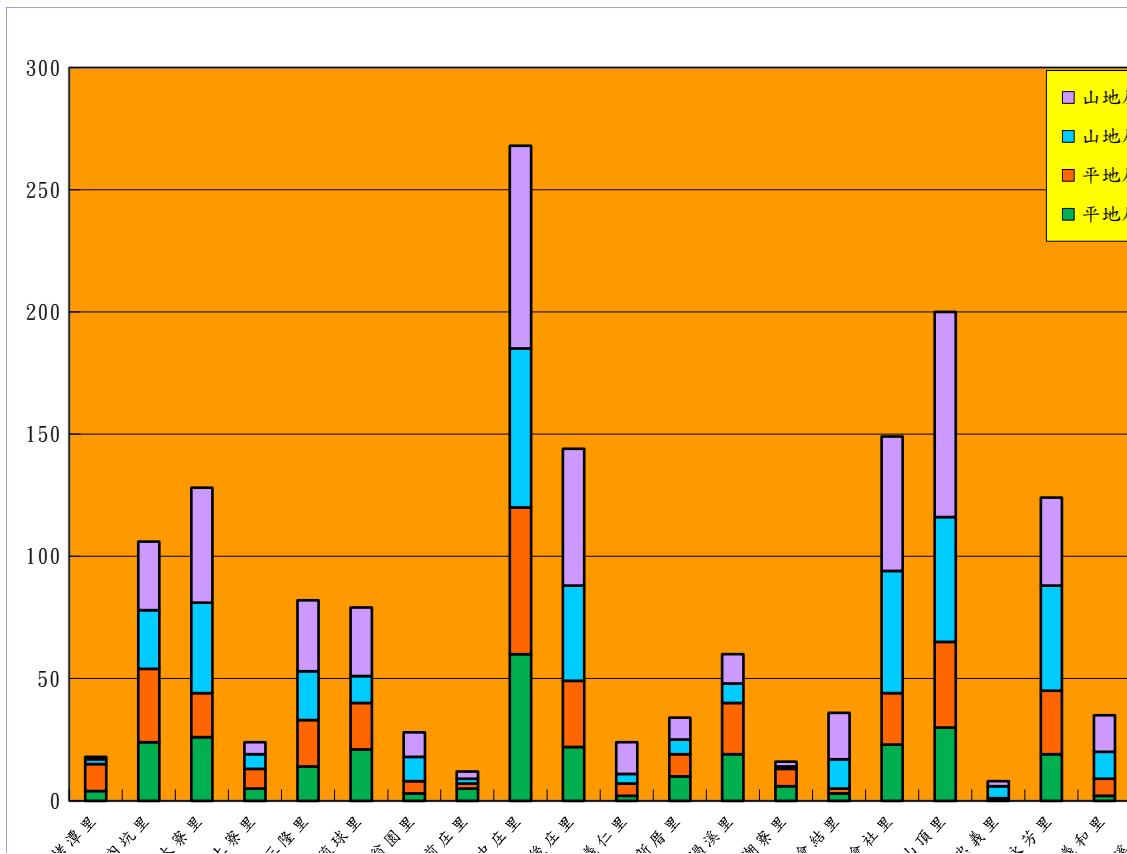

113年3月份原住民人口統計

里/名稱	平地原住民(男)	平地原住民(女)	山地原住民(男)	山地原住民(女)
拷潭里	4	11	2	1
內坑里	24	30	24	28
大寮里	26	18	37	47
上寮里	5	8	6	5
三隆里	14	19	20	29
琉球里	21	19	11	28
翁園里	3	5	10	10
前庄里	5	2	2	3
中庄里	60	60	65	83
後庄里	22	27	39	56
義仁里	2	5	4	13
新厝里	10	9	6	9
過溪里	19	21	8	12
潮寮里	6	7	1	2
會結里	3	2	12	19
會社里	23	21	50	55
山頂里	30	35	51	84
忠義里	0	1	5	2
永芳里	19	26	43	36
義和里	2	7	11	15
溪寮里	2	4	9	12
江山里	14	10	8	10
昭明里	13	21	18	15
中興里	18	39	57	81
合 計	345	407	499	655

合計	
18	
106	
128	
24	
82	
79	
28	
12	
268	
144	
24	
34	
60	
16	
36	
149	
200	
8	
124	
35	
27	
42	
67	
195	
1906	