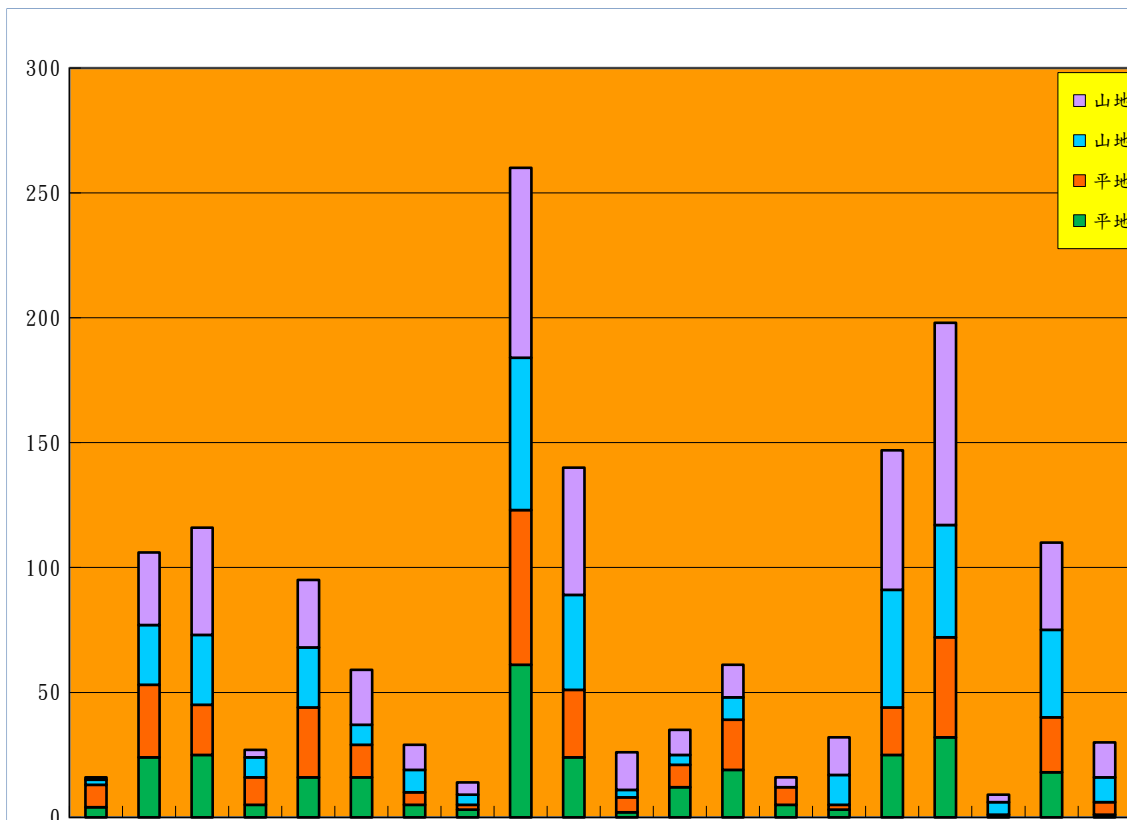

112年2月份原住民人口統計

里/名稱	平地原住民(男)	平地原住民(女)	山地原住民(男)	山地原住民(女)
拷潭里	4	9	2	1
內坑里	24	29	24	29
大寮里	25	20	28	43
上寮里	5	11	8	3
三隆里	16	28	24	27
琉球里	16	13	8	22
翁園里	5	5	9	10
前庄里	3	2	4	5
中庄里	61	62	61	76
後庄里	24	27	38	51
義仁里	2	6	3	15
新厝里	12	9	4	10
過溪里	19	20	9	13
潮寮里	5	7	0	4
會結里	3	2	12	15
會社里	25	19	47	56
山頂里	32	40	45	81
忠義里	0	1	5	3
永芳里	18	22	35	35
義和里	1	5	10	14
溪寮里	2	3	8	7
江山里	14	10	9	11
昭明里	14	20	16	15
中興里	16	40	52	75
合 計	346	410	461	621

排灣里 內坑里 大寮里 上寮里 三寮里 琉球里 翁圓里 新庄里 中庄里 後庄里 義仁里 新厝里 過溪里 潮寮里 會結里 會社里 山頂里 忠義里 水芳里 義和里 溪

合 計

16
106
116
27
95
59
29
14
260
140
26
35
61
16
32
147
198
9
110
30
20
44
65
183

1838