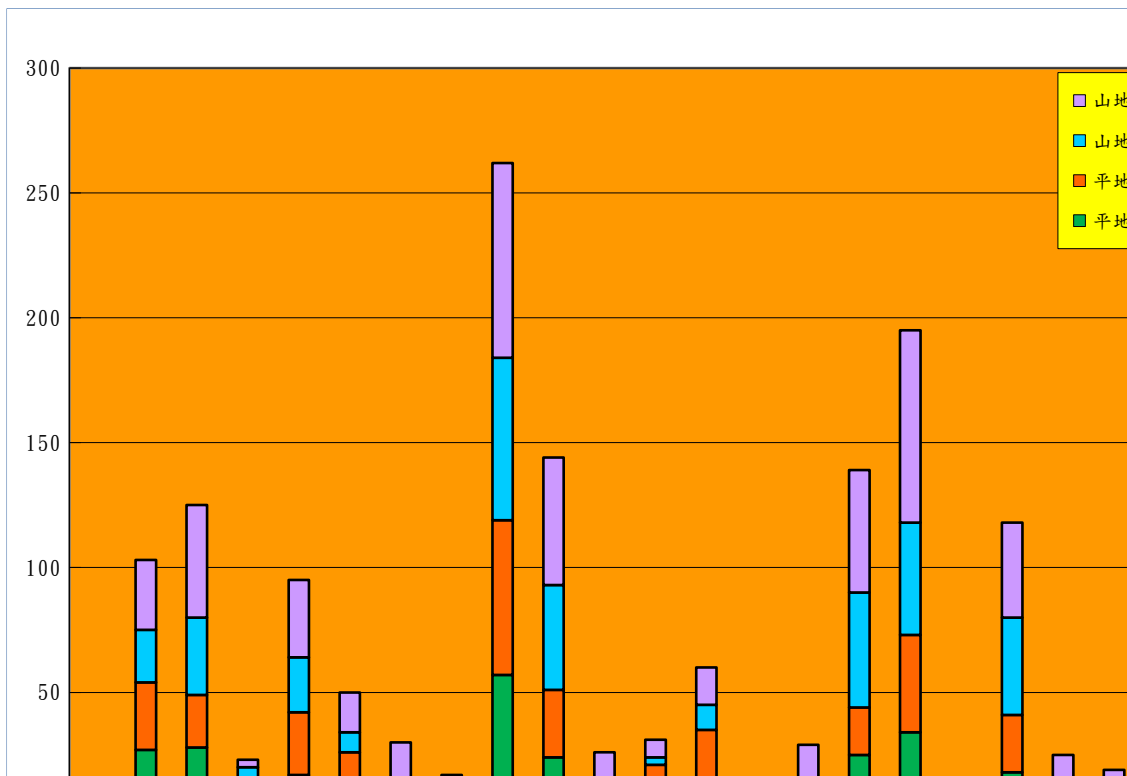

111年2月份原住民人口統計

里/名稱	平地原住民(男)	平地原住民(女)	山地原住民(男)	山地原住民(女)
拷潭里	3	8	3	1
內坑里	27	27	21	28
大寮里	28	21	31	45
上寮里	5	10	5	3
三隆里	17	25	22	31
琉球里	15	11	8	16
翁園里	1	4	11	14
前庄里	3	3	6	5
中庄里	57	62	65	78
後庄里	24	27	42	51
義仁里	2	6	5	13
新厝里	12	9	3	7
過溪里	15	20	10	15
潮寮里	5	6	0	4
會結里	2	2	12	13
會社里	25	19	46	49
山頂里	34	39	45	77
忠義里	0	1	1	3
永芳里	18	23	39	38
義和里	1	2	9	13
溪寮里	1	1	9	8
江山里	12	8	10	14
昭明里	13	20	15	17
光武里	0	0	1	1
中興里	18	41	55	81
合 計	338	395	474	625

合計	
	15
	103
	125
	23
	95
	50
	30
	17
	262
	144
	26
	31
	60
	15
	29
	139
	195
	5
	118
	25
	19
	44
	65
	2
	195
	1832