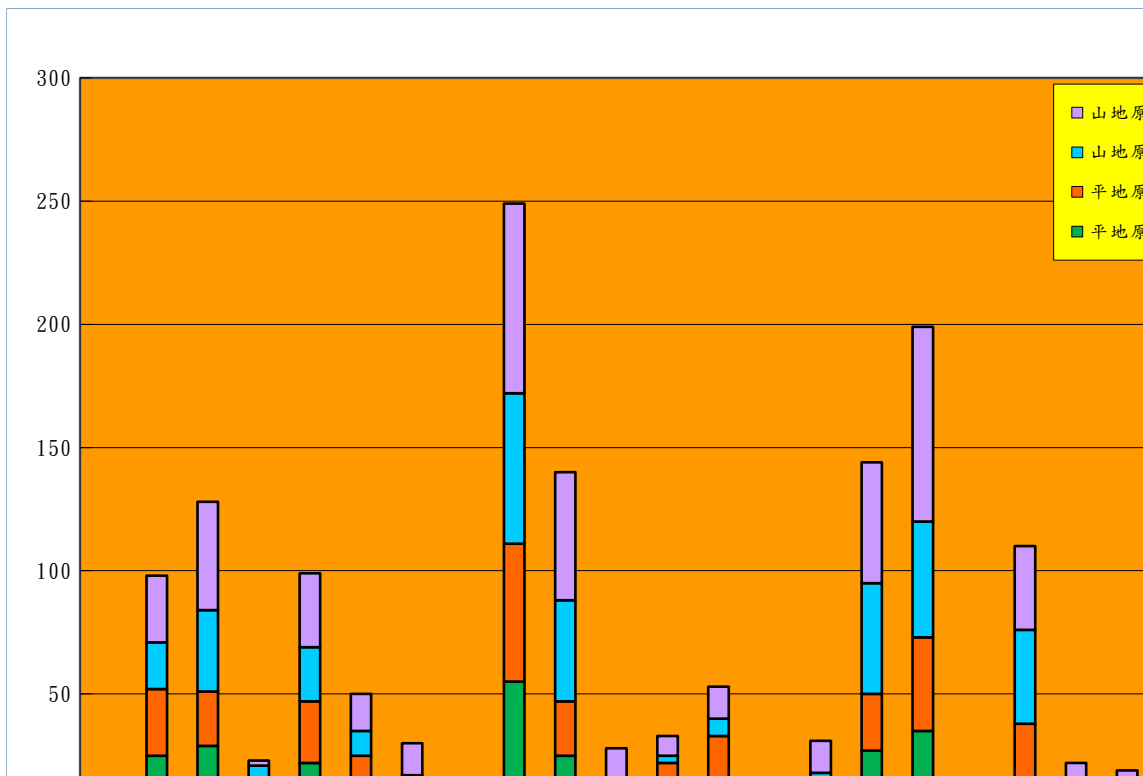

# 110年6月份原住民人口統計

里/名稱	平地原住民(男)	平地原住民(女)	山地原住民(男)	山地原住民(女)
拷潭里	3	10	2	0
內坑里	25	27	19	27
大寮里	29	22	33	44
上寮里	5	11	5	2
三隆里	22	25	22	30
琉球里	13	12	10	15
翁園里	1	4	12	13
前庄里	3	2	6	5
中庄里	55	56	61	77
後庄里	25	22	41	52
義仁里	3	6	6	13
新厝里	12	10	3	8
過溪里	15	18	7	13
潮寮里	5	6	0	4
會結里	2	4	12	13
會社里	27	23	45	49
山頂里	35	38	47	79
忠義里	0	1	1	2
永芳里	16	22	38	34
義和里	0	0	9	13
溪寮里	1	1	9	8
江山里	12	9	10	14
昭明里	12	19	14	15
光武里	0	0	0	2
中興里	16	40	56	81
<b>合 計</b>	<b>337</b>	<b>388</b>	<b>468</b>	<b>613</b>

合計	
	15
	98
	128
	23
	99
	50
	30
	16
	249
	140
	28
	33
	53
	15
	31
	144
	199
	4
	110
	22
	19
	45
	60
	2
	193
	<b>1806</b>