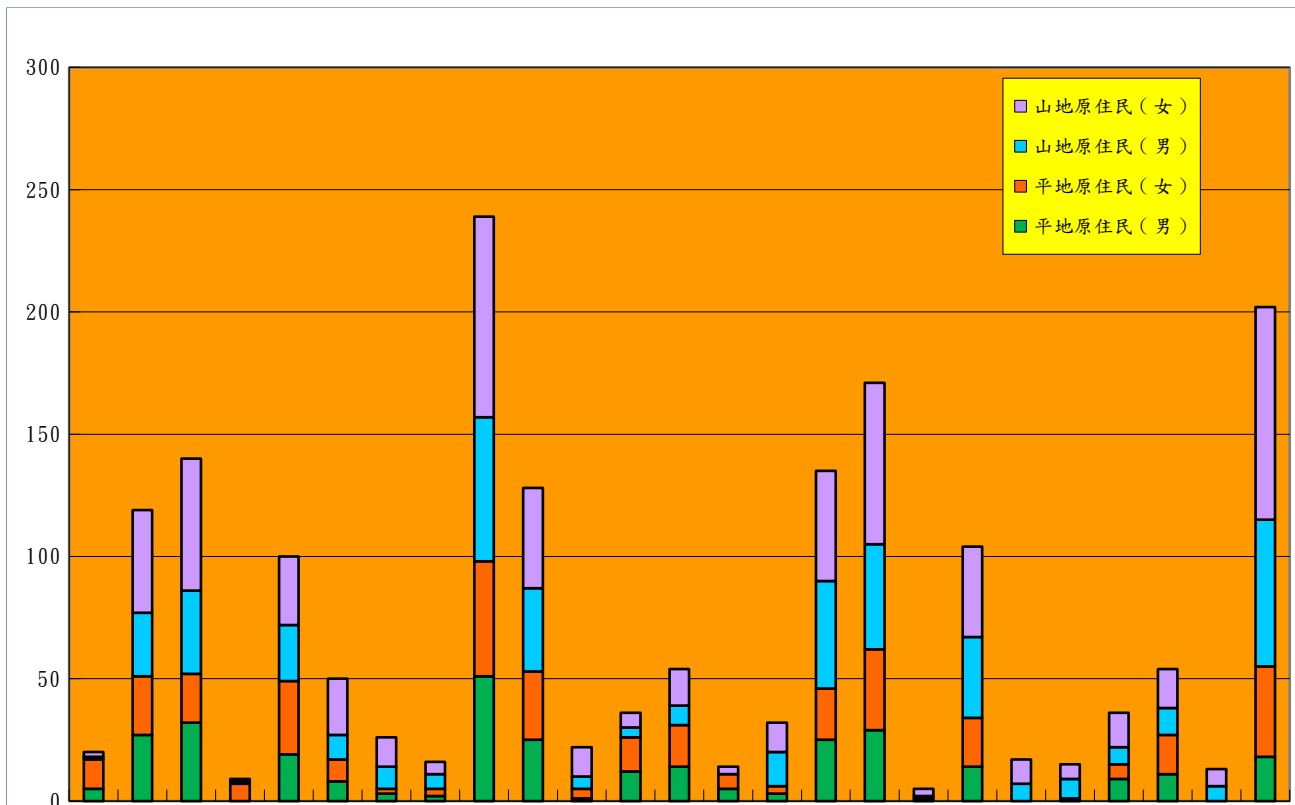

107年12月份原住民人口統計

里/名稱	平地原住民(男)	平地原住民(女)	山地原住民(男)	山地原住民(女)	合 計
拷潭里	5	12	1	2	20
內坑里	27	24	26	42	119
大寮里	32	20	34	54	140
上寮里	0	7	1	1	9
三隆里	19	30	23	28	100
琉球里	8	9	10	23	50
翁園里	3	2	9	12	26
前庄里	2	3	6	5	16
中庄里	51	47	59	82	239
後庄里	25	28	34	41	128
義仁里	1	4	5	12	22
新厝里	12	14	4	6	36
過溪里	14	17	8	15	54
潮寮里	5	6	0	3	14
會結里	3	3	14	12	32
會社里	25	21	44	45	135
山頂里	29	33	43	66	171
忠義里	0	1	1	3	5
永芳里	14	20	33	37	104
義和里	0	0	7	10	17
溪寮里	0	1	8	6	15
江山里	9	6	7	14	36
昭明里	11	16	11	16	54
光武里	0	0	6	7	13
中興里	18	37	60	87	202
合 計	313	361	454	629	1757

梯潭里 內坑里 大寮里 上寮里 三隆里 頭球里 新園里 前莊里 中莊里 後莊里 義仁里 新厝里 通溪里 湖寮里 會結里 會社里 山頂里 忠義里 水芳里 義和里 溪寮里 江山里 昭明里 光武里 中興里