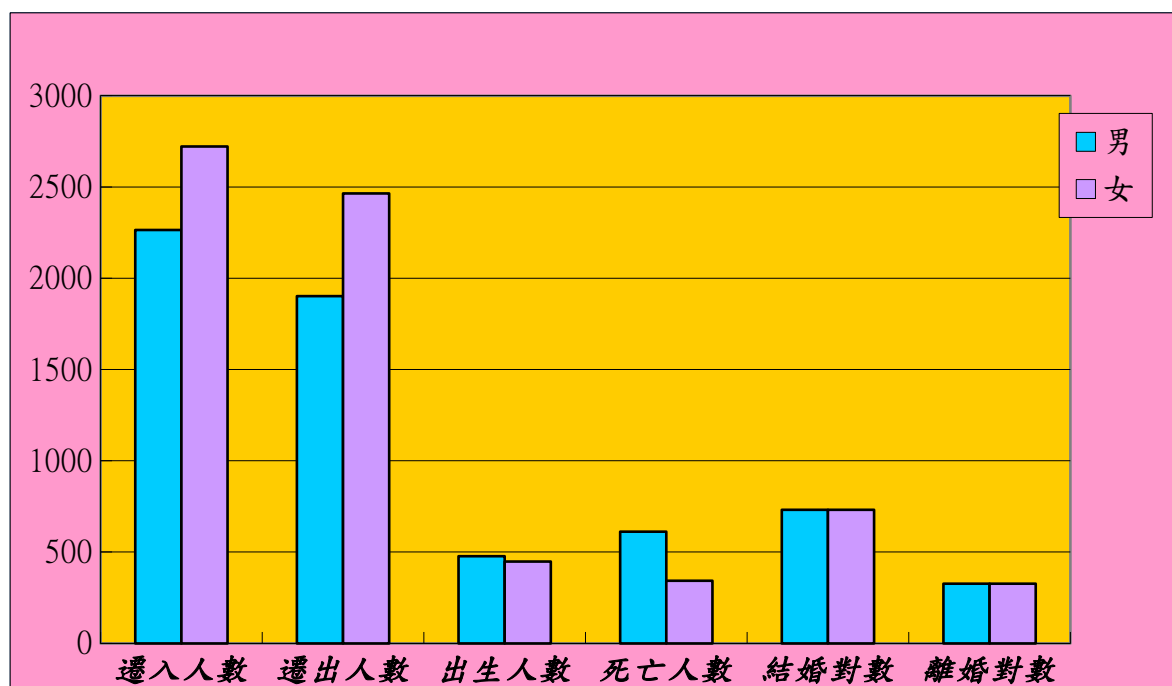

105年度人口異動

異動狀況	男	女	合計
遷入人數	2264	2722	4986
遷出人數	1901	2464	4365
出生人數	477	448	925
死亡人數	611	343	954
結婚對數	731	731	1462
離婚對數	326	326	652

1