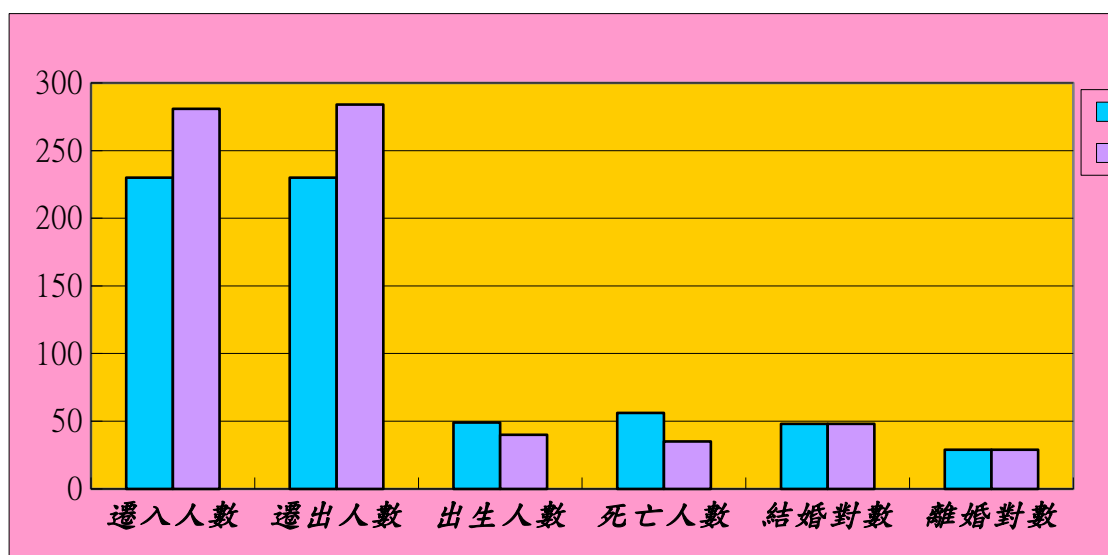

## 106年08月份人口異動

異動狀況	男	女	合 計
遷入人數	230	281	511
遷出人數	230	284	514
出生人數	49	40	89
死亡人數	56	35	91
結婚對數	48	48	96
離婚對數	29	29	58

男  
女