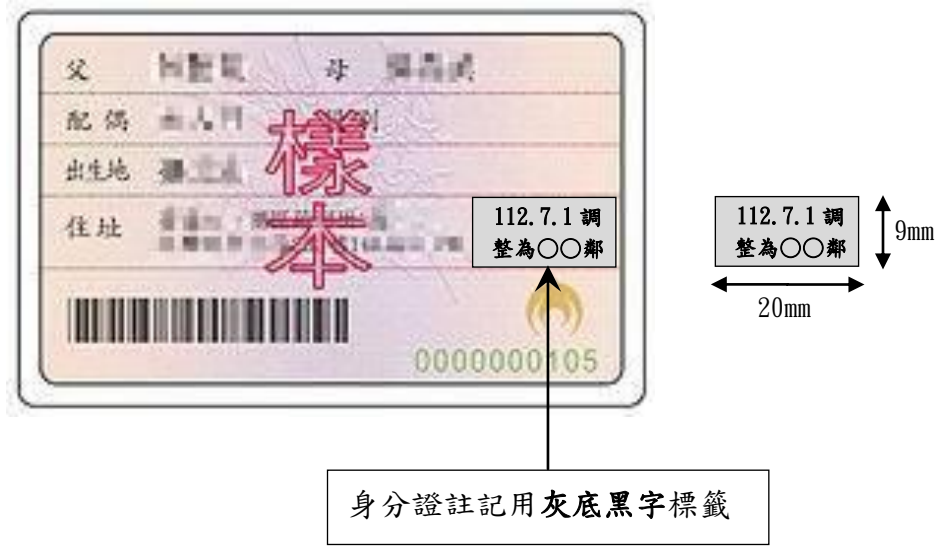

國民身分證與戶口名簿註記樣本

戶口名簿註記用藍色章戳