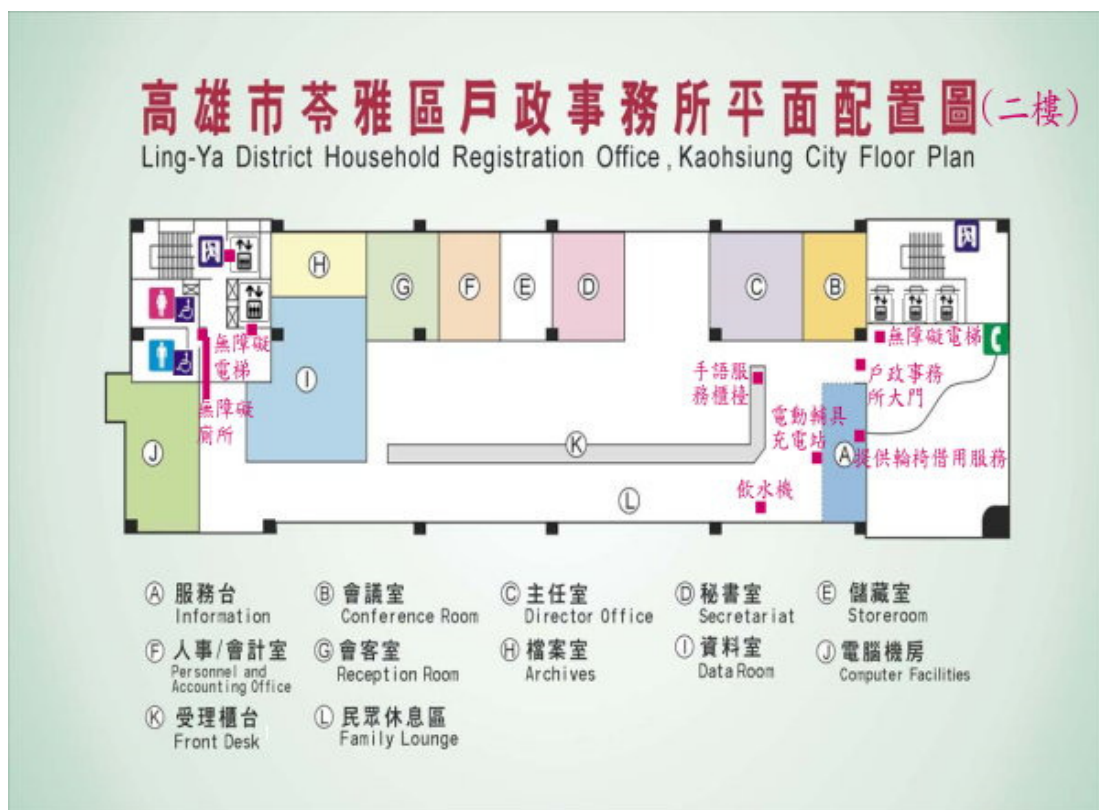

## 本所一樓及二樓無障礙設施平面配置圖

上圖為高雄市苓雅區戶政事務所行政大樓一樓配置圖，本行政大樓位於苓雅一路及民權一路交叉口，皆設有無障礙坡道，機車停車位設於苓雅一路，汽車停車場入口於苓雅一路及民權一路皆有，於行政大樓入口處設有愛心服務鈴、無障礙電梯及輪椅租借等服務。

上圖為高雄市苓雅區戶政事務所二樓配置圖，本所大門入口處設有手語服務櫃檯、電動輔具充電站及提供輪椅借用服務，且設有無障礙廁所及飲水機等措施。

## 無障礙交通資訊

請搭乘 69 路低地板公車於市政大樓或四維國小站下車,再步行約 5-10 分鐘