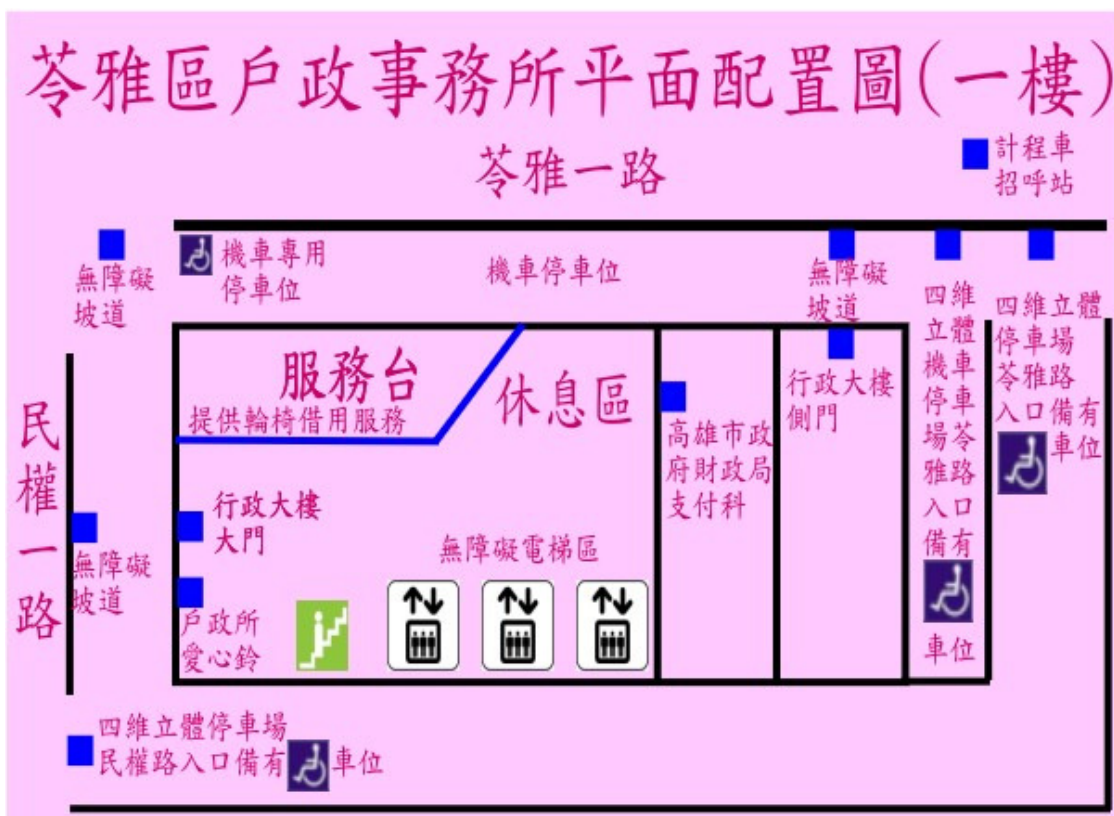

## 本所一樓及二樓無障礙設施平面配置圖

上圖為高雄市苓雅區戶政事務所行政大樓一樓配置圖，本行政大樓位於苓雅一路及民權一路交叉口，皆設有無障礙坡道，機車停車位設於苓雅一路，汽車停車場入口於苓雅一路及民權一路皆有，於行政大樓入口處設有愛心服務鈴、無障礙電梯及輪椅租借等服務。

上圖為高雄市苓雅區戶政事務所二樓配置圖，本所大門入口處設有手語服務櫃檯、電動輔具充電站及提供輪椅借用服務，且設有無障礙廁所及飲水機等措施。

## 無障礙交通資訊

請搭乘 69 路低地板公車於市政大樓或四維國小站下車,再步行約 5-10 分鐘

## 提供身障者相關服務及實景照片

行政大樓  
無障礙坡道

導盲磚設施

1 號櫃檯  
提供手語服務

提供電動輔具充電站

輪椅借用服務

一樓大門口設置愛心鈴服務