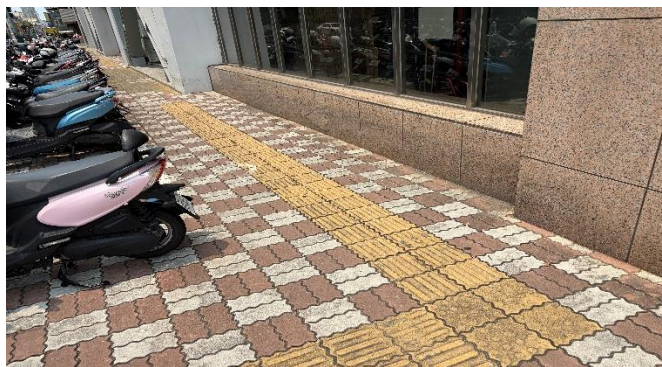

導盲磚設施

服務台

輔具及輪椅借用

一樓大門口設置

愛心服務鈴

第二辦公處

樓梯升降椅、

及愛心服務鈴