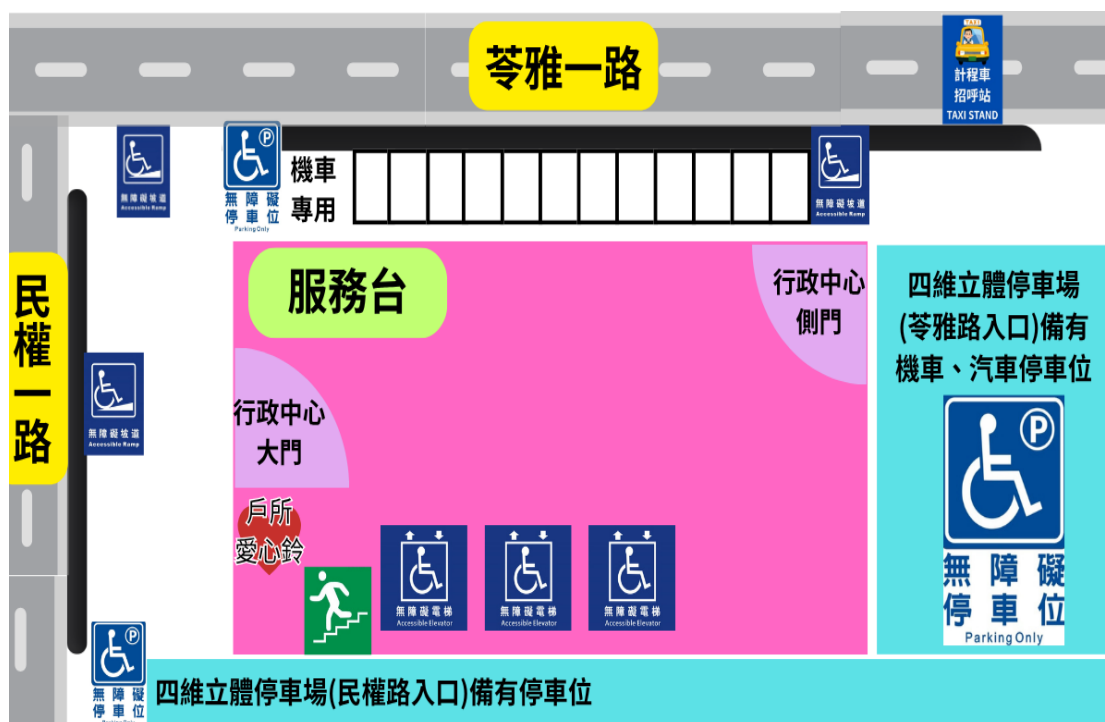

# 高雄市苓雅戶政事務所無障礙設施

## 【高雄市苓雅區行政中心一樓平面配置圖】

高雄市苓雅戶政事務所(所本部)位於苓雅區行政中心二樓，本行政中心大樓位於苓雅一路及民權一路交叉口，皆設有無障礙坡道、導盲磚及無障礙機車停車位設於苓雅一路，四維立體停車場均設有汽、機車停車位，行政中心大門處設有戶政所愛心服務鈴、無障礙電梯及服務台提供輔具、輪椅借用等服務。

## 【無障礙交通資訊】

請搭乘小港幹線 69 低地板公車(Low Floor Bus)於市政大樓或四維國小站下車，再步行 5-10 分鐘至本所(所本部)。

愛心服務鈴

第二辦公處

樓梯升降椅、

及愛心服務鈴

11 號櫃檯

提供手語服務

提供電動輔具

充電站