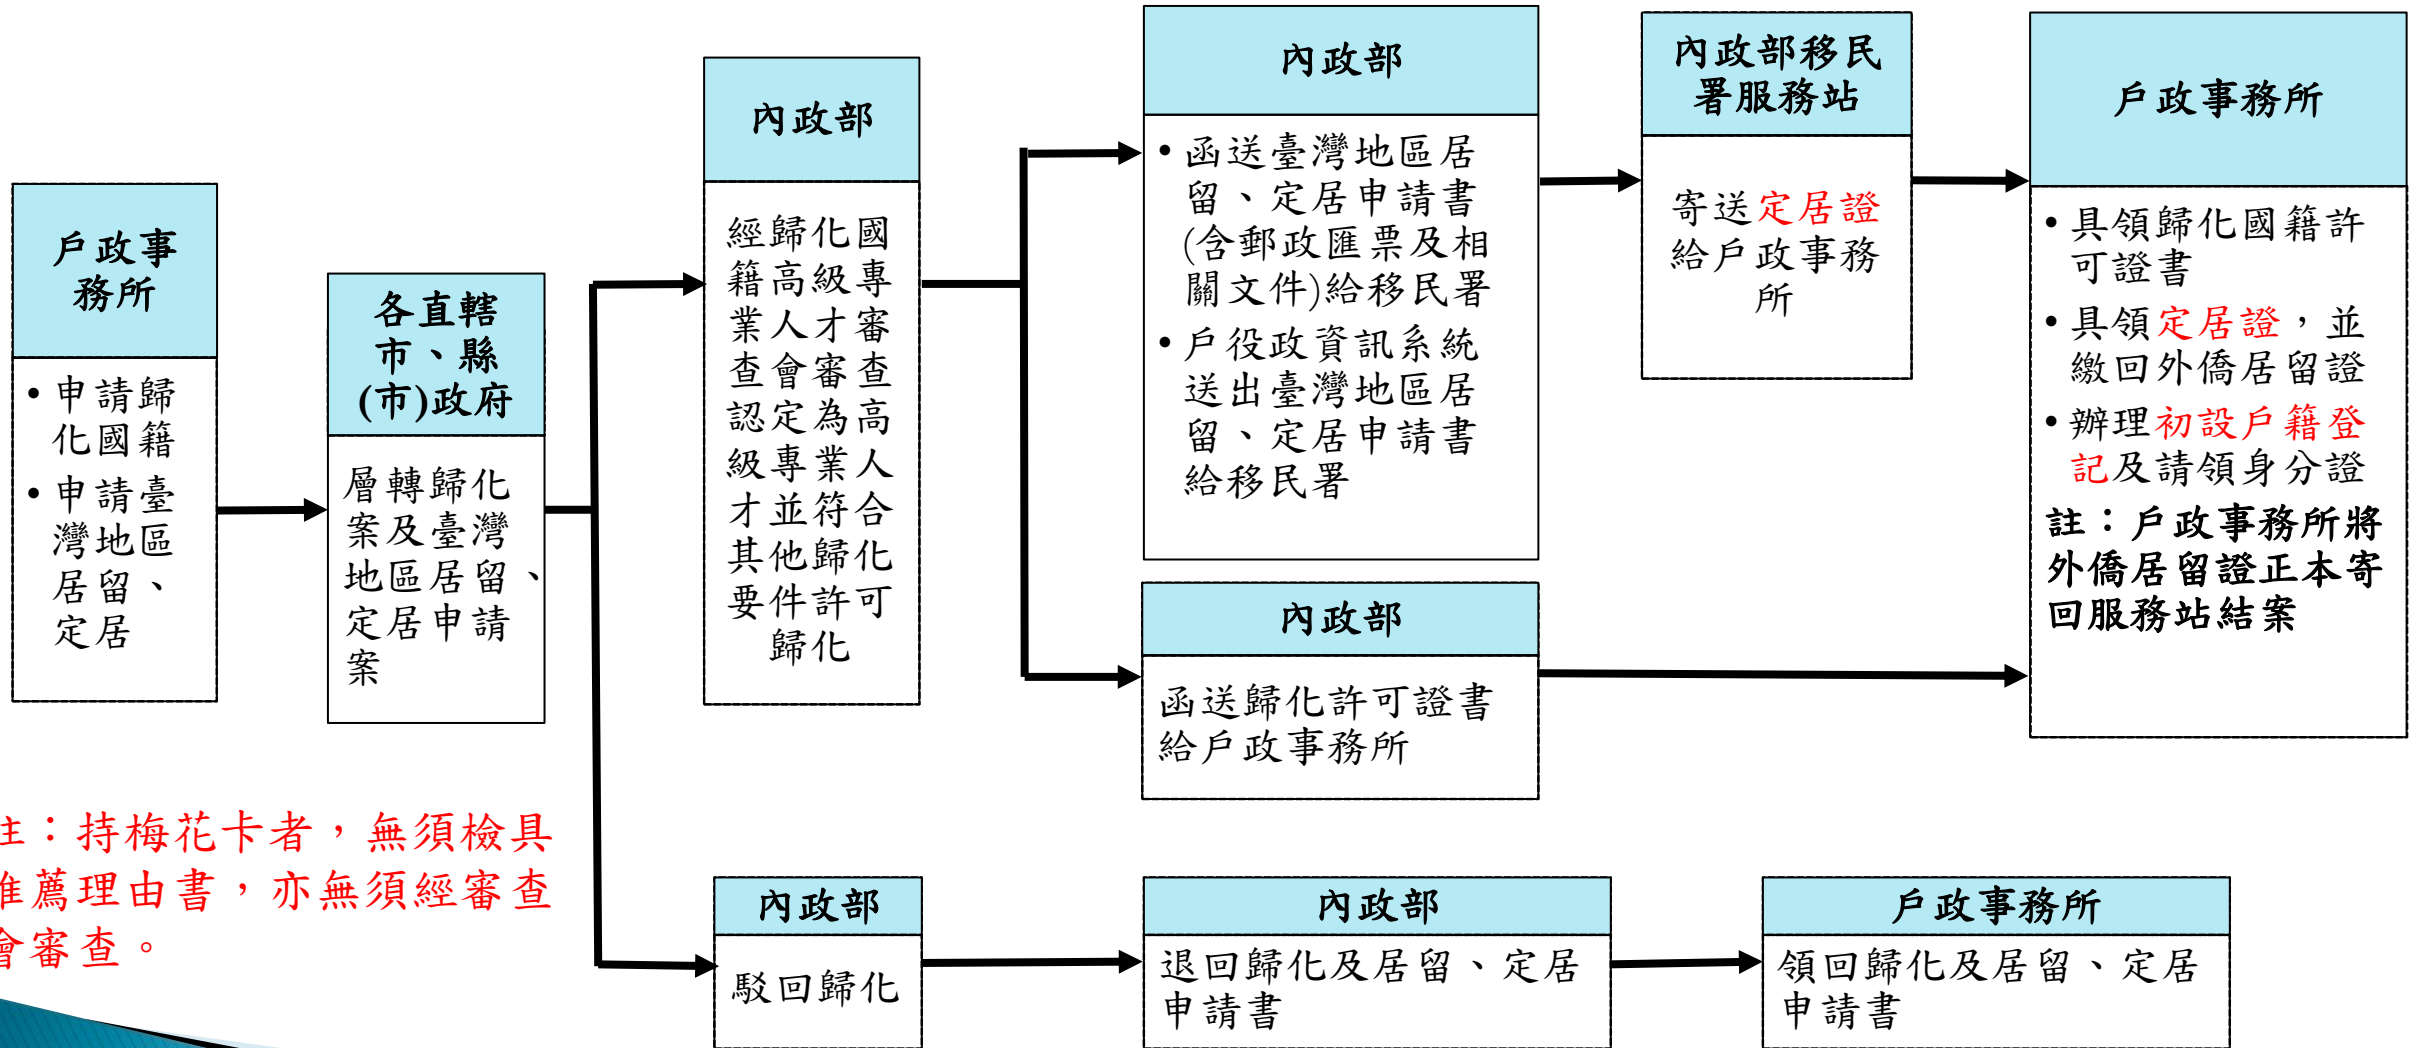

高級專業人才申請歸化、居留、定居、設籍流程簡化表

註：持梅花卡者，無須檢具推薦理由書，亦無須經審查會審查。