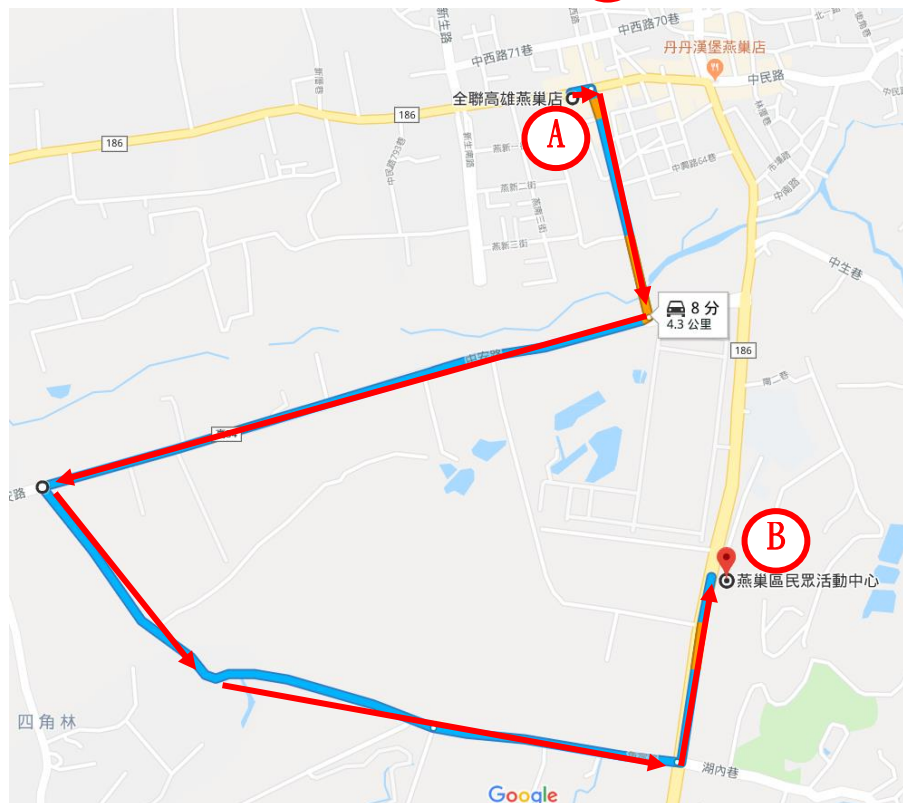

路線 2：燕巢農會超市→中民路→中西路→中安路→燕巢區公所

（A 到 B 距離 1.1 公里）

路線 1

路線 2

高雄市燕巢區公所防災物資開口合約廠商

物資運送主要路線圖(三)

A 開口合約廠商地址：全聯燕巢店（高雄市燕巢區中民路 709 之 3 號）

B 民生物資儲備場所：民眾活動中心（高雄市燕巢區中興路 427 號）

路線 1：全聯燕巢店→中民路→中西路→中安路→中興路→民眾活動中心(A到B距離 2.4 公里)

路線 2：全聯燕巢店→中民路→中興路→民眾活動中心(A到B距離 2.5 公里)

路線 3：全聯燕巢店→中民路→中西路→中安路→角宿路→中興路→民眾活動中心(A到B距離 4.3 公里)

路線 1

路線 2

路線 3

高雄市燕巢區公所防災物資開口合約廠商

物資運送主要路線圖(四)

A 開口合約廠商地址：太師傅便當店（高雄市岡山區民有路 73 號）

B 民生物資儲備場所：民眾活動中心（高雄市燕巢區中興路 427 號）

路線 1：太師傅便當店→民有路→岡山路→介壽東路→安招路→安東街→中安路→角宿路→中興路→民眾活動中心(A 到 B 距離 8.9 公里)

路線 2：太師傅便當店→民有路→中山南路→高 32 縣道→岡燕路→安招路→安北路→中民路→中興路→民眾活動中心(A 到 B 距離 9.3 公里)

路線 3：太師傅便當店→民有路→三民路→省道→崙子頂路→大遼路→海成二街→通燕路→滾水路→安新路→中安路→角宿路→中興路→民眾活動中心(A 到 B 距離 9.7 公里)

路線 1

路線 2

路線 3

高雄市燕巢區公所防災物資開口合約廠商

物資運送主要路線圖(六)

A 開口合約廠商地址：太師傅便當店（高雄市岡山區民有路 73 號）

B 民生物資儲備場所：燕巢區公所 3 樓（高雄市燕巢區中安路 1 號）