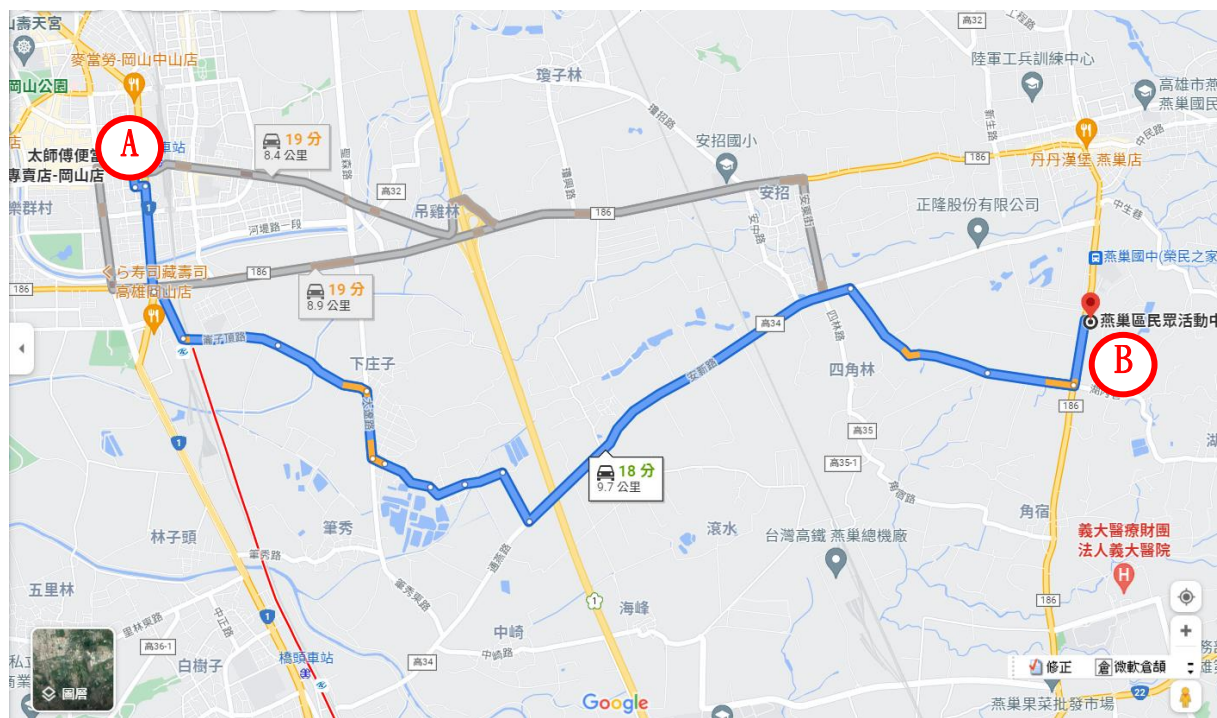

A 開口合約廠商地址：全聯燕巢店（高雄市燕巢區中民路 709 之 3 號）

B 民生物資儲備場所：燕巢區公所 3 樓（高雄市燕巢區中安路 1 號）

路線 1：全聯燕巢店→中民路→中西路→中安路→燕巢區公所（A 到 B 距離 800 公尺）

路線 2：全聯燕巢店→中民路→中興路→中安路→燕巢區公所（A 到 B 距離 950 公尺）

路線 1

路線 2

高雄市燕巢區公所防災物資開口合約廠商

物資運送主要路線圖(五)

A 開口合約廠商地址：太師傅便當店（高雄市岡山區民有路 73 號）

B 民生物資儲備場所：民眾活動中心（高雄市燕巢區中興路 427 號）

路線 1：太師傅便當店→民有路→岡山路→介壽東路→安招路→安東街→中安路→角宿路→中興路→民眾活動中心(A 到 B 距離 8.9 公里)

路線 2：太師傅便當店→民有路→中山南路→高 32 縣道→岡燕路→安招路→安北路→中民路→中興路→民眾活動中心(A 到 B 距離 9.3 公里)

路線 3：太師傅便當店→民有路→三民路→省道→崙子頂路→大遼路→海成二街→通燕路→滾水路→安新路→中安路→角宿路→中興路→民眾活動中心(A 到 B 距離 9.7 公里)

路線 1

路線 2

路線 3

高雄市燕巢區公所防災物資開口合約廠商

物資運送主要路線圖(六)

A 開口合約廠商地址：太師傅便當店（高雄市岡山區民有路 73 號）

B 民生物資儲備場所：燕巢區公所 3 樓（高雄市燕巢區中安路 1 號）

路線 1：太師傅便當店 → 民有路 → 岡山南路 → 高 32 鄉道 → 岡燕路 → 安招路 → 安東街 → 中安路 → 燕巢區公所（A 到 B 距離 7.9 公里）

路線 2：太師傅便當店 → 三民路 → 省道 → 崙子頂路 → 大寮路 → 海成二街 → 通燕路 → 滾水路 → 安新路 → 中安路 → 燕巢區公所（A 到 B 距離 9.1 公里）

路線 1

路線 2