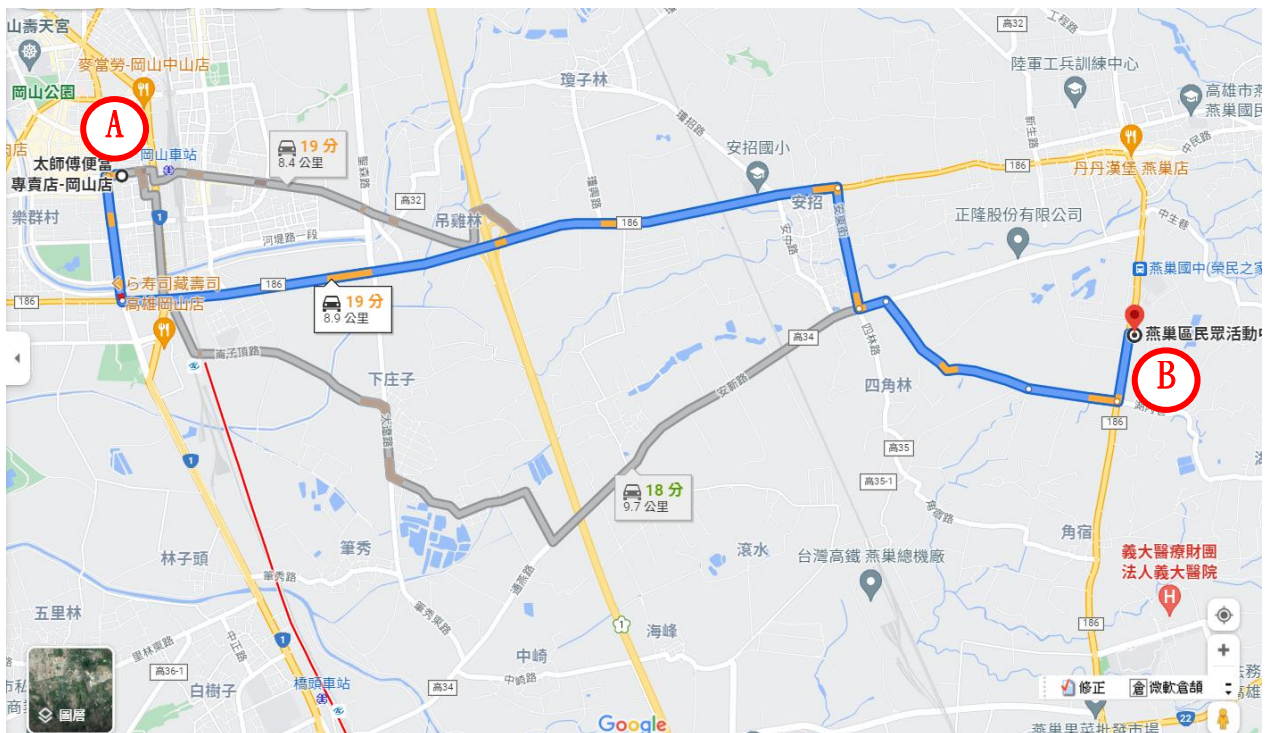

路線 1：全聯燕巢店→中民路→中西路→中安路→中興路→民眾活動中心(A到B距離 2.4 公里)

路線 2：全聯燕巢店→中民路→中興路→民眾活動中心(A到B距離 2.5 公里)

路線 3：全聯燕巢店→中民路→中西路→中安路→角宿路→中興路→民眾活動中心(A到B距離 4.3 公里)

路線 1

路線 2

路線 3

高雄市燕巢區公所防災物資開口合約廠商

物資運送主要路線圖(四)

A 開口合約廠商地址：全聯燕巢店（高雄市燕巢區中民路 709 之 3 號）

B 民生物資儲備場所：燕巢區公所 3 樓（高雄市燕巢區中安路 1 號）

路線 1：全聯燕巢店→中民路→中西路→中安路→燕巢區公所（A 到 B 距離 800 公尺）

路線 2：全聯燕巢店→中民路→中興路→中安路→燕巢區公所（A 到 B 距離 950 公尺）

路線 1

路線 2

高雄市燕巢區公所防災物資開口合約廠商

物資運送主要路線圖(五)

A 開口合約廠商地址：太師傅便當店（高雄市岡山區民有路 73 號）

B 民生物資儲備場所：民眾活動中心（高雄市燕巢區中興路 427 號）

路線 1：太師傅便當店→民有路→岡山路→介壽東路→安招路→安東街→中安路→角宿路→中興路→民眾活動中心(A 到 B 距離 8.9 公里)

路線 2：太師傅便當店→民有路→中山南路→高 32 縣道→岡燕路→安招路→安北路→中民路→中興路→民眾活動中心(A 到 B 距離 9.3 公里)

路線 3：太師傅便當店→民有路→三民路→省道→崙子頂路→大遼路→海成二街→通燕路→滾水路→安新路→中安路→角宿路→中興路→民眾活動中心(A 到 B 距離 9.7 公里)

路線 1

路線 2

路線 3

高雄市燕巢區公所防災物資開口合約廠商

物資運送主要路線圖(六)

A 開口合約廠商地址：太師傅便當店（高雄市岡山區民有路 73 號）

B 民生物資儲備場所：燕巢區公所 3 樓（高雄市燕巢區中安路 1 號）