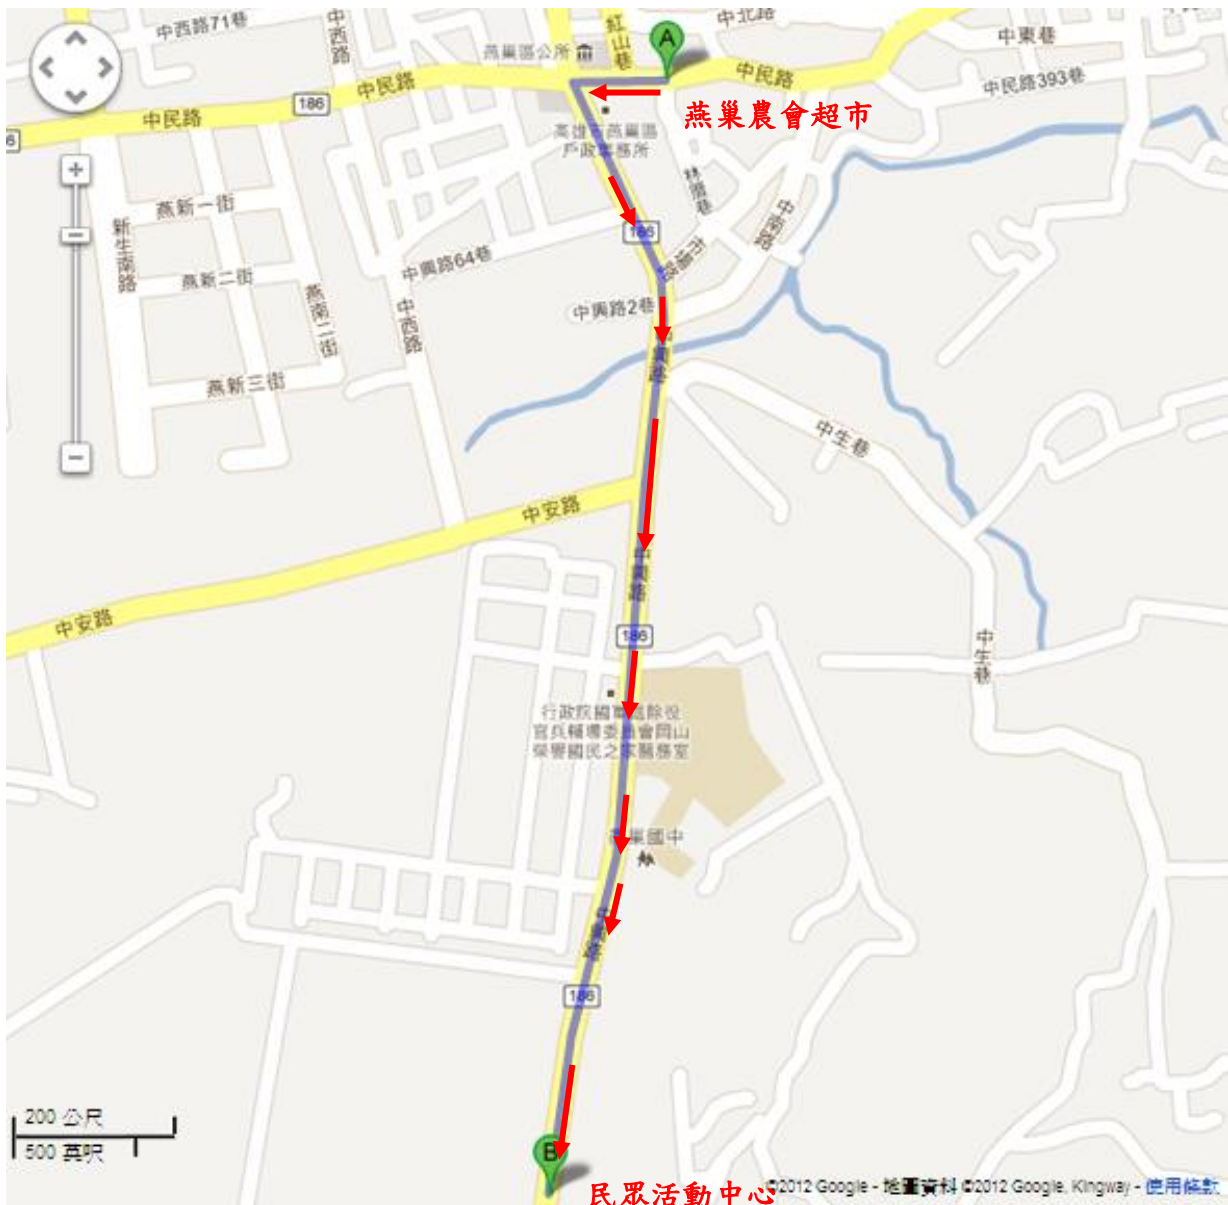

高雄市燕巢區公所防災物資開口合約廠商

物資運送主要路線圖(一)

A 開口合約廠商地址：燕巢農會超市（高雄市燕巢區中民路 573 號）

B 民生物資儲備場所：民眾活動中心（高雄市燕巢區中興路 427 號）

路線 1：燕巢農會超市→中民路→中興路→民眾活動中心

（A 到 B 距離 1.5 公里）

路線 2：燕巢農會超市→中民路→中西路→中安路→角宿路→中興

路→民眾活動中心(預備路線：A 到 B 距離 4.5 公里)

路線 1

路線 2

高雄市燕巢區公所防災物資開口合約廠商

物資運送主要路線圖(二)

A 開口合約廠商地址：燕巢農會超市（高雄市燕巢區中民路 573 號）

B 民生物資儲備場所：燕巢區公所 3 樓（高雄市燕巢區中安路 1 號）

路線 1：燕巢農會超市→中民路→中興路→燕巢區公所

（A 到 B 距離 750 公尺）

A 開口合約廠商地址：太師傅便當店（高雄市岡山區民有路 73 號）

B 民生物資儲備場所：民眾活動中心（高雄市燕巢區中興路 427 號）

路線 1：太師傅便當店→民有路→岡山路→介壽東路→安招路→安東街→中安路→角宿路→中興路→民眾活動中心(A 到 B 距離 8.9 公里)

路線 2：太師傅便當店→民有路→中山南路→高 32 縣道→岡燕路→安招路→安北路→中民路→中興路→民眾活動中心(A 到 B 距離 9.3 公里)

路線 1：太師傅便當店 → 民有路 → 岡山南路 → 高 32 鄉道 → 岡燕路 → 安招路 → 安東街 → 中安路 → 燕巢區公所（A 到 B 距離 7.9 公里）

路線 2：太師傅便當店 → 三民路 → 省道 → 崙子頂路 → 大寮路 → 海成二街 → 通燕路 → 滾水路 → 安新路 → 中安路 → 燕巢區公所（A 到 B 距離 9.1 公里）

路線 1

路線 2