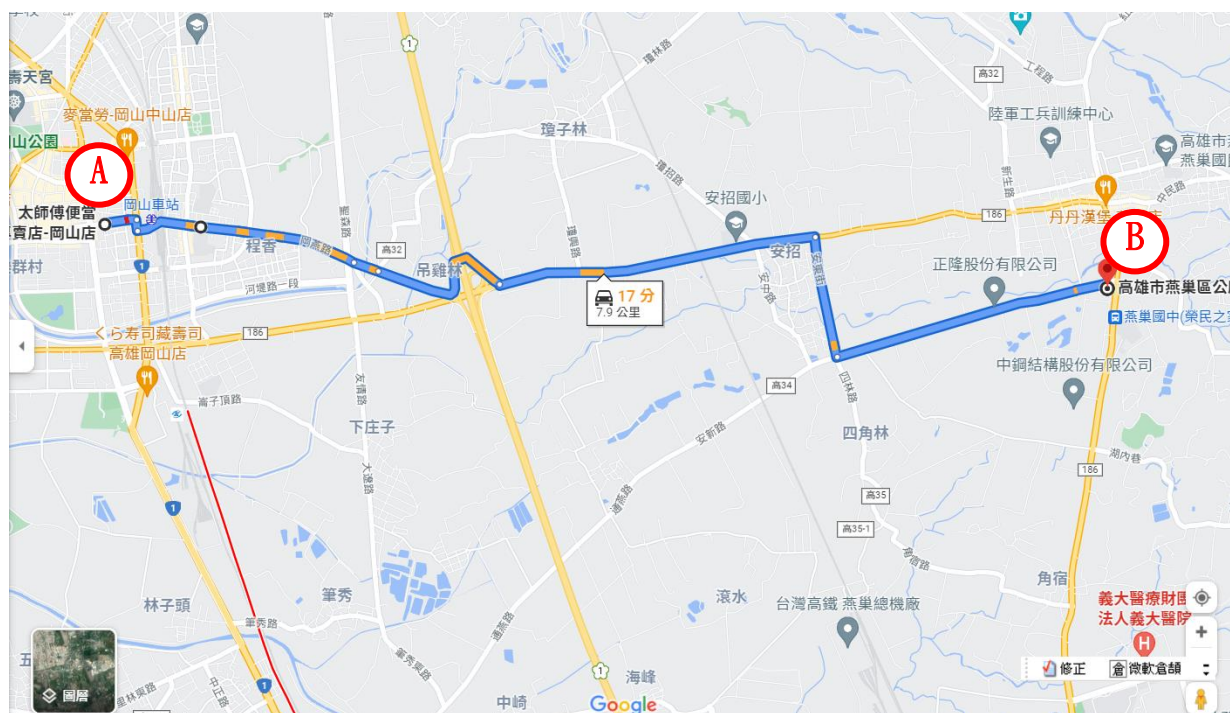

A 開口合約廠商地址：全聯燕巢店（高雄市燕巢區中民路 709 之 3 號）

B 民生物資儲備場所：燕巢區公所 3 樓（高雄市燕巢區中安路 1 號）

路線 1：全聯燕巢店→中民路→中西路→中安路→燕巢區公所（A 到 B 距離 800 公尺）

路線 2：全聯燕巢店→中民路→中興路→中安路→燕巢區公所（A 到 B 距離 950 公尺）

路線 1

路線 2

高雄市燕巢區公所防災物資開口合約廠商

物資運送主要路線圖(五)

A 開口合約廠商地址：太師傅便當店（高雄市岡山區民有路 73 號）

B 民生物資儲備場所：民眾活動中心（高雄市燕巢區中興路 427 號）

路線 1：太師傅便當店→民有路→岡山路→介壽東路→安招路→安東街→中安路→角宿路→中興路→民眾活動中心(A 到 B 距離 8.9 公里)

路線 2：太師傅便當店→民有路→中山南路→高 32 縣道→岡燕路→安招路→安北路→中民路→中興路→民眾活動中心(A 到 B 距離 9.3 公里)

路線 3：太師傅便當店→民有路→三民路→省道→崙子頂路→大遼路→海成二街→通燕路→滾水路→安新路→中安路→角宿路→中興路→民眾活動中心(A 到 B 距離 9.7 公里)

路線 1

路線 2

路線 3

高雄市燕巢區公所防災物資開口合約廠商

物資運送主要路線圖(六)

A 開口合約廠商地址：太師傅便當店（高雄市岡山區民有路 73 號）

B 民生物資儲備場所：燕巢區公所 3 樓（高雄市燕巢區中安路 1 號）

路線 1：太師傅便當店 → 民有路 → 岡山南路 → 高 32 鄉道 → 岡燕路 → 安招路 → 安東街 → 中安路 → 燕巢區公所（A 到 B 距離 7.9 公里）

路線 2：太師傅便當店 → 三民路 → 省道 → 崙子頂路 → 大寮路 → 海成二街 → 通燕路 → 滾水路 → 安新路 → 中安路 → 燕巢區公所（A 到 B 距離 9.1 公里）

路線 1

路線 2