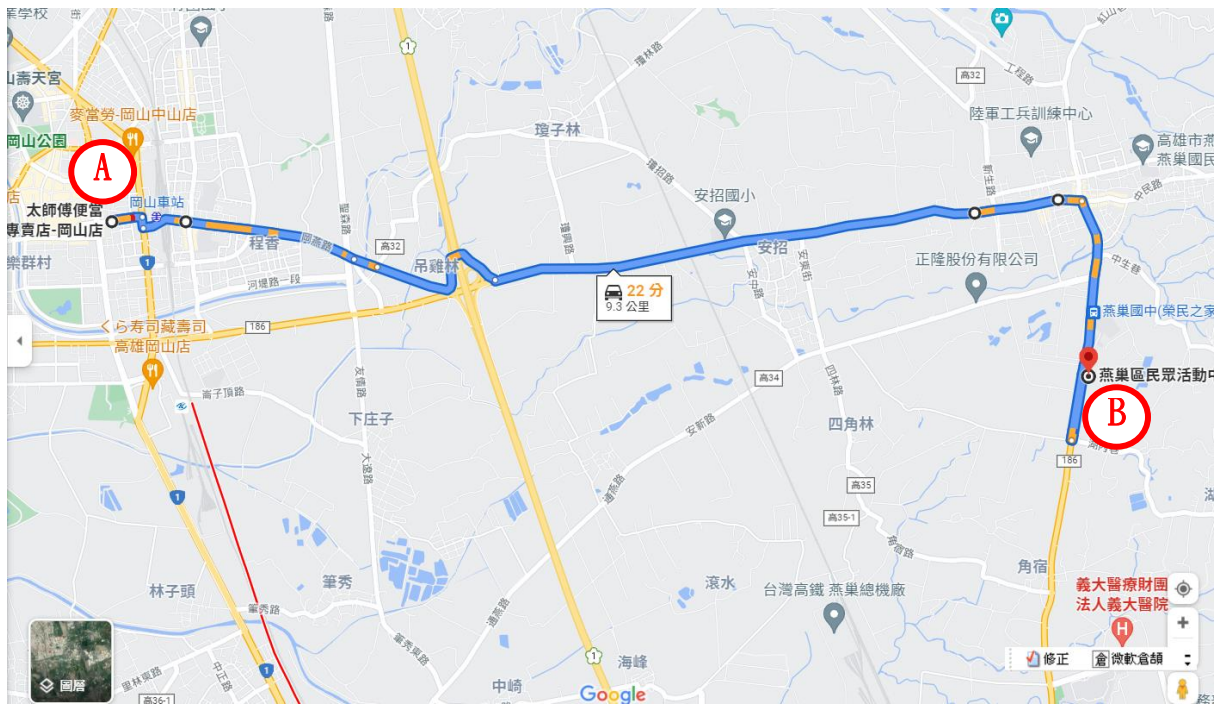

A 開口合約廠商地址：全聯燕巢店（高雄市燕巢區中民路 709 之 3 號）

B 民生物資儲備場所：燕巢區公所 3 樓（高雄市燕巢區中安路 1 號）

路線 1：全聯燕巢店→中民路→中西路→中安路→燕巢區公所（A 到 B 距離 800 公尺）

路線 2：全聯燕巢店→中民路→中興路→中安路→燕巢區公所（A 到 B 距離 950 公尺）

路線 1

路線 2

高雄市燕巢區公所防災物資開口合約廠商

物資運送主要路線圖(五)

A 開口合約廠商地址：太師傅便當店（高雄市岡山區民有路 73 號）

B 民生物資儲備場所：民眾活動中心（高雄市燕巢區中興路 427 號）

路線 1：太師傅便當店→民有路→岡山路→介壽東路→安招路→安東街→中安路→角宿路→中興路→民眾活動中心(A 到 B 距離 8.9 公里)

路線 2：太師傅便當店→民有路→中山南路→高 32 縣道→岡燕路→安招路→安北路→中民路→中興路→民眾活動中心(A 到 B 距離 9.3 公里)

路線 3：太師傅便當店→民有路→三民路→省道→崙子頂路→大遼路→海成二街→通燕路→滾水路→安新路→中安路→角宿路→中興路→民眾活動中心(A 到 B 距離 9.7 公里)

路線 1

路線 2

路線 3

高雄市燕巢區公所防災物資開口合約廠商

物資運送主要路線圖(六)

A 開口合約廠商地址：太師傅便當店（高雄市岡山區民有路 73 號）

B 民生物資儲備場所：燕巢區公所 3 樓（高雄市燕巢區中安路 1 號）

路線 1：太師傅便當店 → 民有路 → 岡山南路 → 高 32 鄉道 → 岡燕路 → 安招路 → 安東街 → 中安路 → 燕巢區公所（A 到 B 距離 7.9 公里）

路線 2：太師傅便當店 → 三民路 → 省道 → 崙子頂路 → 大寮路 → 海成二街 → 通燕路 → 滾水路 → 安新路 → 中安路 → 燕巢區公所（A 到 B 距離 9.1 公里）

路線 1

路線 2