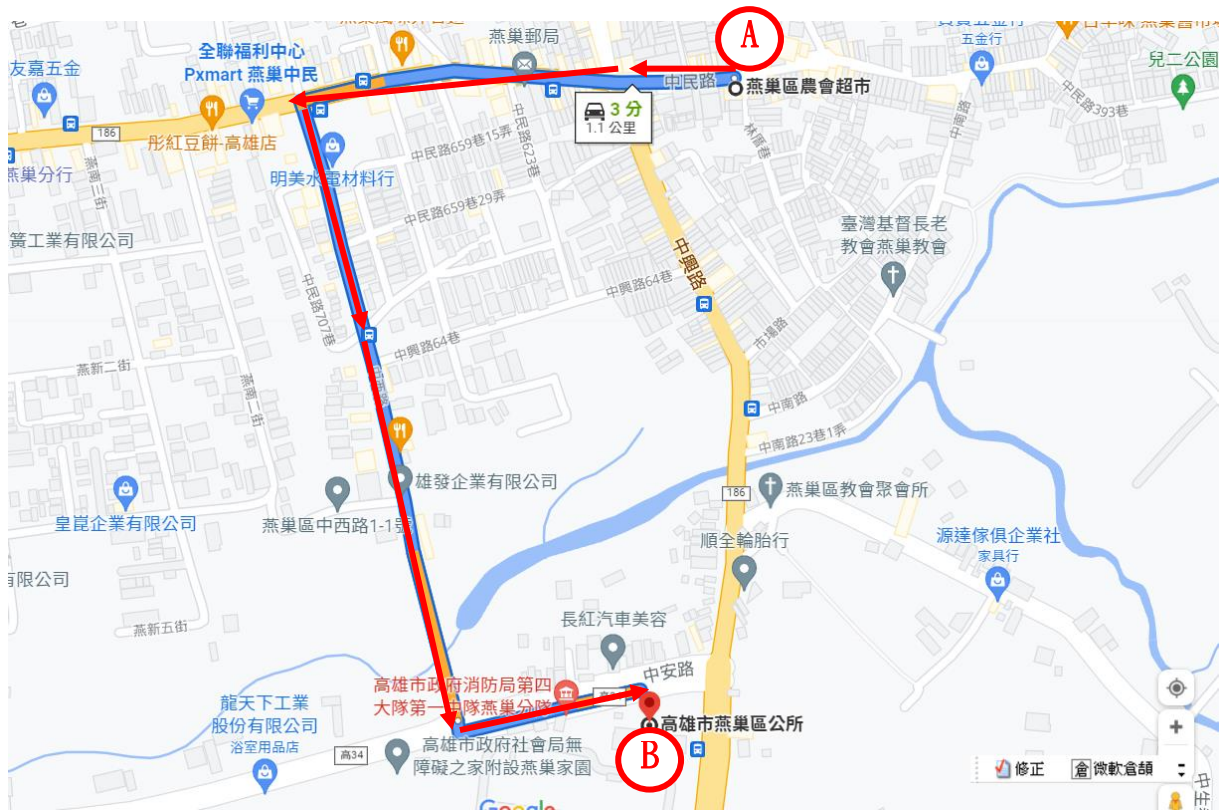

路線 1

路線 2

高雄市燕巢區公所防災物資開口合約廠商

物資運送主要路線圖(二)

A 開口合約廠商地址：燕巢農會超市（高雄市燕巢區中民路 573 號）

B 民生物資儲備場所：燕巢區公所 3 樓（高雄市燕巢區中安路 1 號）

路線 1：燕巢農會超市→中民路→中興路→燕巢區公所

（A 到 B 距離 750 公尺）

路線 2：燕巢農會超市→中民路→中西路→中安路→燕巢區公所

（A 到 B 距離 1.1 公里）

路線 1

路線 2

高雄市燕巢區公所防災物資開口合約廠商

物資運送主要路線圖(三)

A 開口合約廠商地址：全聯燕巢店（高雄市燕巢區中民路 709 之 3 號）

B 民生物資儲備場所：民眾活動中心（高雄市燕巢區中興路 427 號）

路線 1：全聯燕巢店→中民路→中西路→中安路→中興路→民眾活動中心(A到B距離 2.4 公里)

路線 2：全聯燕巢店→中民路→中興路→民眾活動中心(A到B距離 2.5 公里)

路線 3：全聯燕巢店→中民路→中西路→中安路→角宿路→中興路→民眾活動中心(A到B距離 4.3 公里)

路線 1

路線 2

路線 3

高雄市燕巢區公所防災物資開口合約廠商

物資運送主要路線圖(四)

A 開口合約廠商地址：太師傅便當店（高雄市岡山區民有路 73 號）

B 民生物資儲備場所：民眾活動中心（高雄市燕巢區中興路 427 號）

路線 1：太師傅便當店→民有路→岡山路→介壽東路→安招路→安東街→中安路→角宿路→中興路→民眾活動中心(A 到 B 距離 8.9 公里)

路線 2：太師傅便當店→民有路→中山南路→高 32 縣道→岡燕路→安招路→安北路→中民路→中興路→民眾活動中心(A 到 B 距離 9.3 公里)