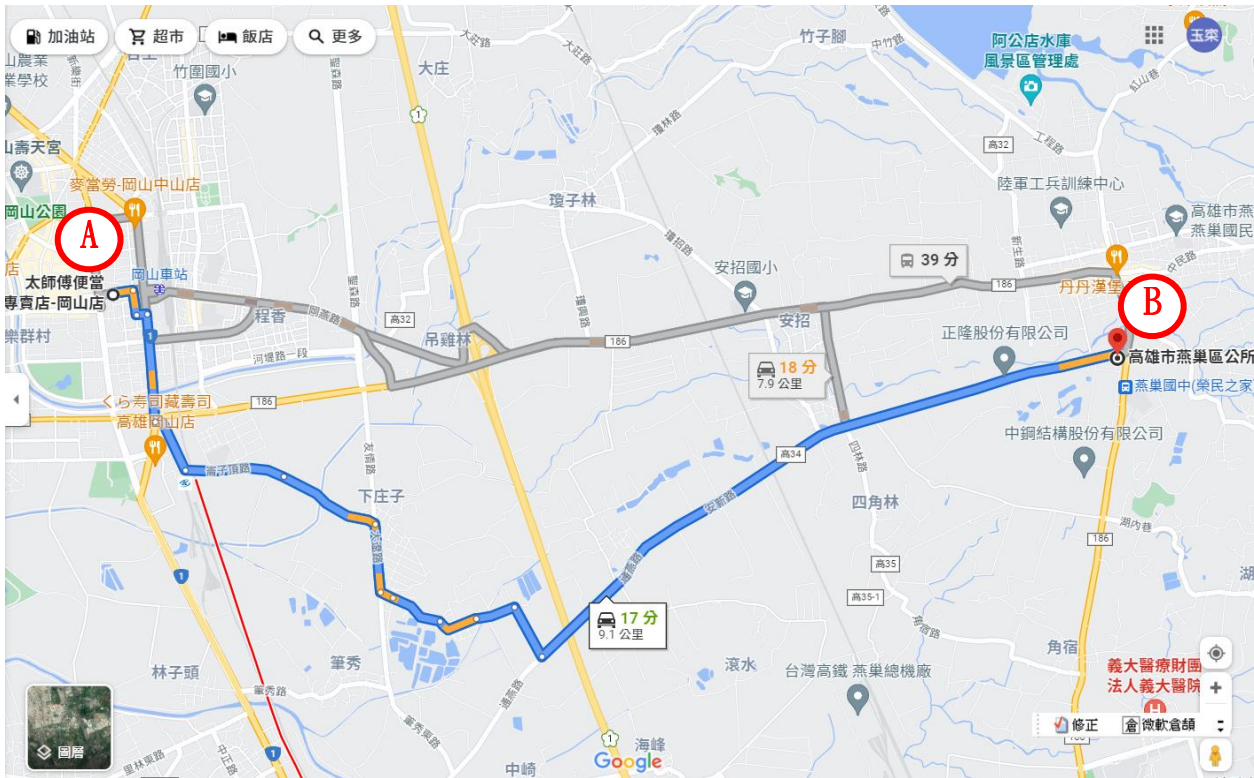

A 開口合約廠商地址：太師傅便當店（高雄市岡山區民有路 73 號）

B 民生物資儲備場所：民眾活動中心（高雄市燕巢區中興路 427 號）

路線 1：太師傅便當店→民有路→岡山路→介壽東路→安招路→安東街→中安路→角宿路→中興路→民眾活動中心(A 到 B 距離 8.9 公里)

路線 2：太師傅便當店→民有路→中山南路→高 32 縣道→岡燕路→安招路→安北路→中民路→中興路→民眾活動中心(A 到 B 距離 9.3 公里)

路線 3：太師傅便當店→民有路→三民路→省道→崙子頂路→大遼路→海成二街→通燕路→滾水路→安新路→中安路→角宿路→中興路→民眾活動中心(A 到 B 距離 9.7 公里)

路線 1

路線 2

路線 3

高雄市燕巢區公所防災物資開口合約廠商

物資運送主要路線圖(六)

A 開口合約廠商地址：太師傅便當店（高雄市岡山區民有路 73 號）

B 民生物資儲備場所：燕巢區公所 3 樓（高雄市燕巢區中安路 1 號）

路線 1：太師傅便當店 → 民有路 → 岡山南路 → 高 32 鄉道 → 岡燕路 → 安招路 → 安東街 → 中安路 → 燕巢區公所（A 到 B 距離 7.9 公里）

路線 2：太師傅便當店 → 三民路 → 省道 → 崙子頂路 → 大寮路 → 海成二街 → 通燕路 → 滾水路 → 安新路 → 中安路 → 燕巢區公所（A 到 B 距離 9.1 公里）

路線 1

路線 2