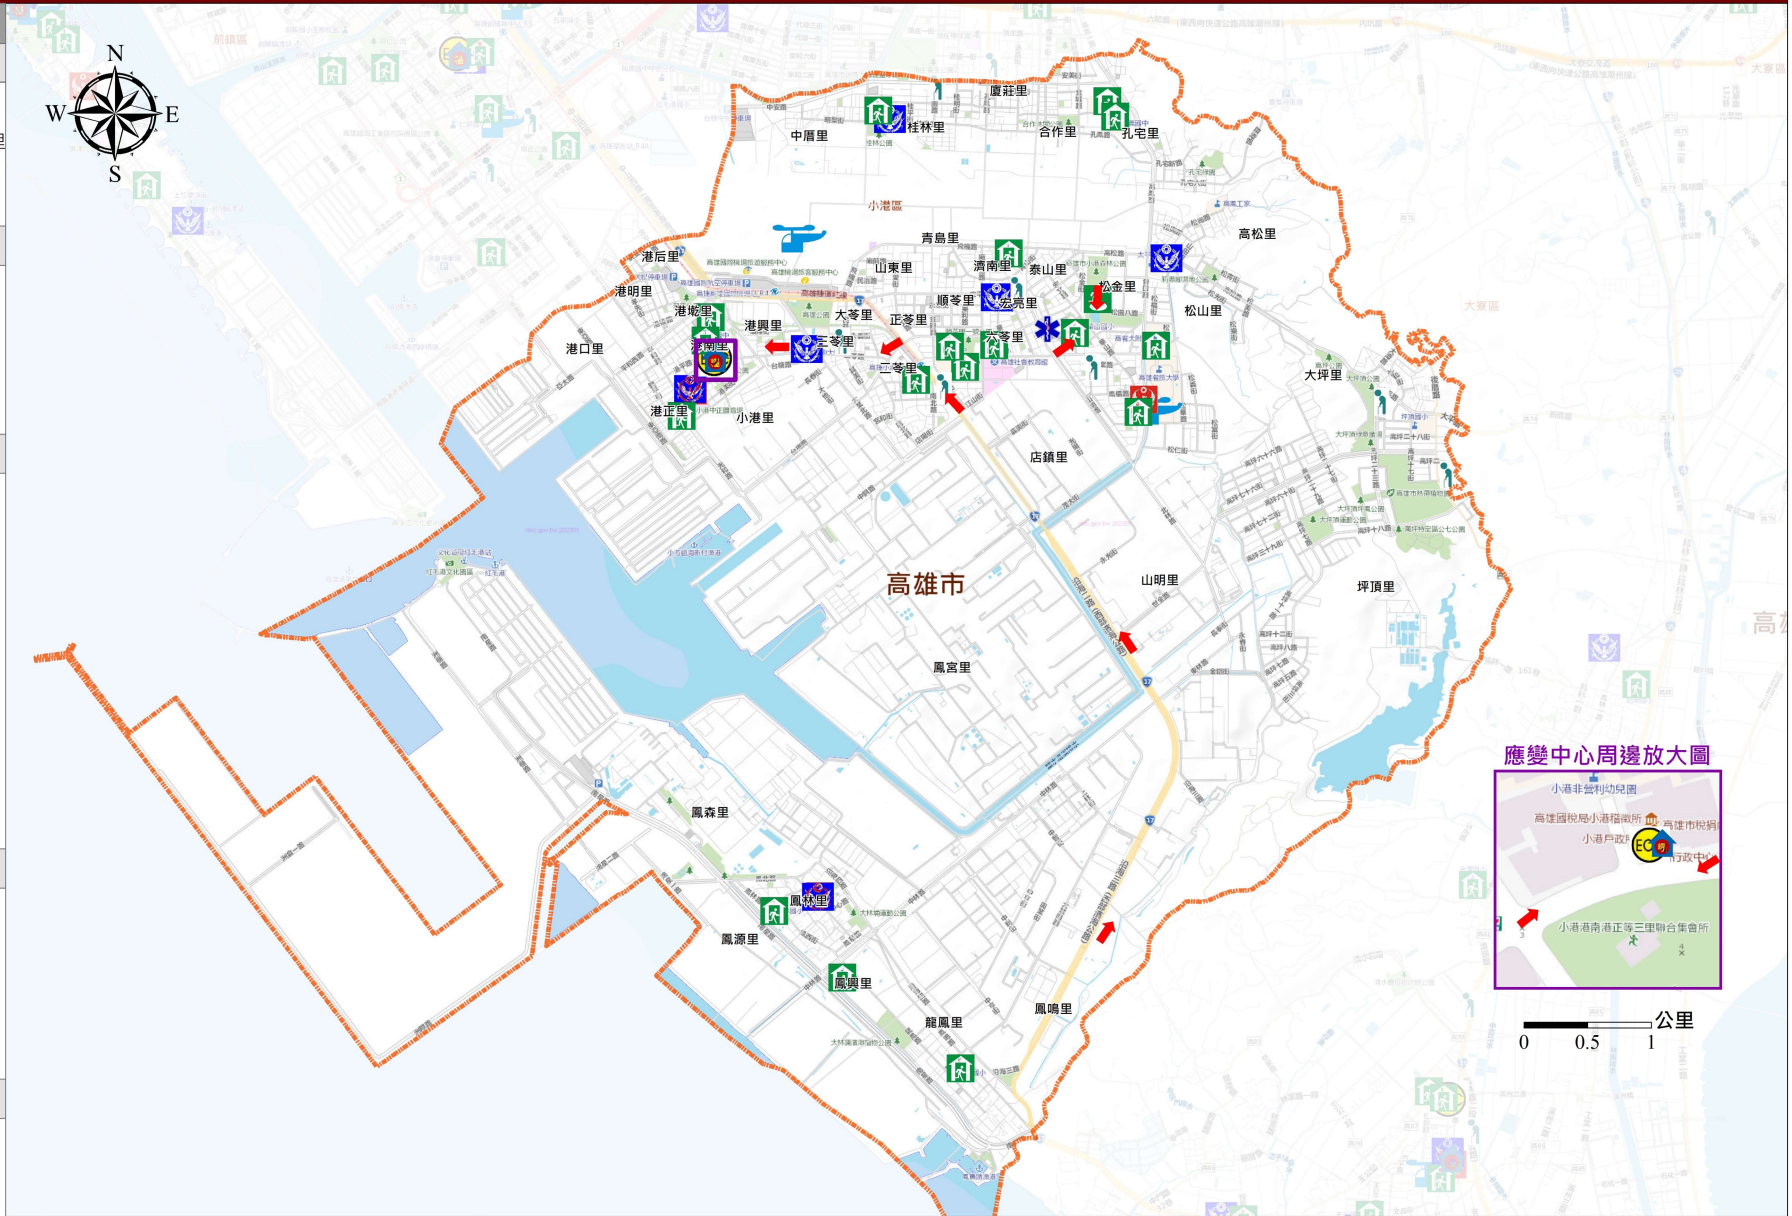

## 避難處所

高雄市二等國小  
管理人：徐庭聰  
地址：高雄市小港區立群路6號  
電話：07-8016837\*31  
收容人數：1000人

高雄市桂林國小  
管理人：劉進蘭  
地址：高雄市小港區桂蘭路390號  
電話：07-8215923\*311  
收容人數：1255人

高雄市政府製 112年02月

應變中心周邊放大圖

0 0.5 1 公里

圖例	道路	設施	防災
	省道	應變中心	避難路線
	國道	避難處所	災害潛勢影響範圍
	範圍界線	警政單位	防災公園
	區里界	消防單位	
		醫療院所	
		直升機起降點	
		社福機構_老人	
		物資儲備場所	