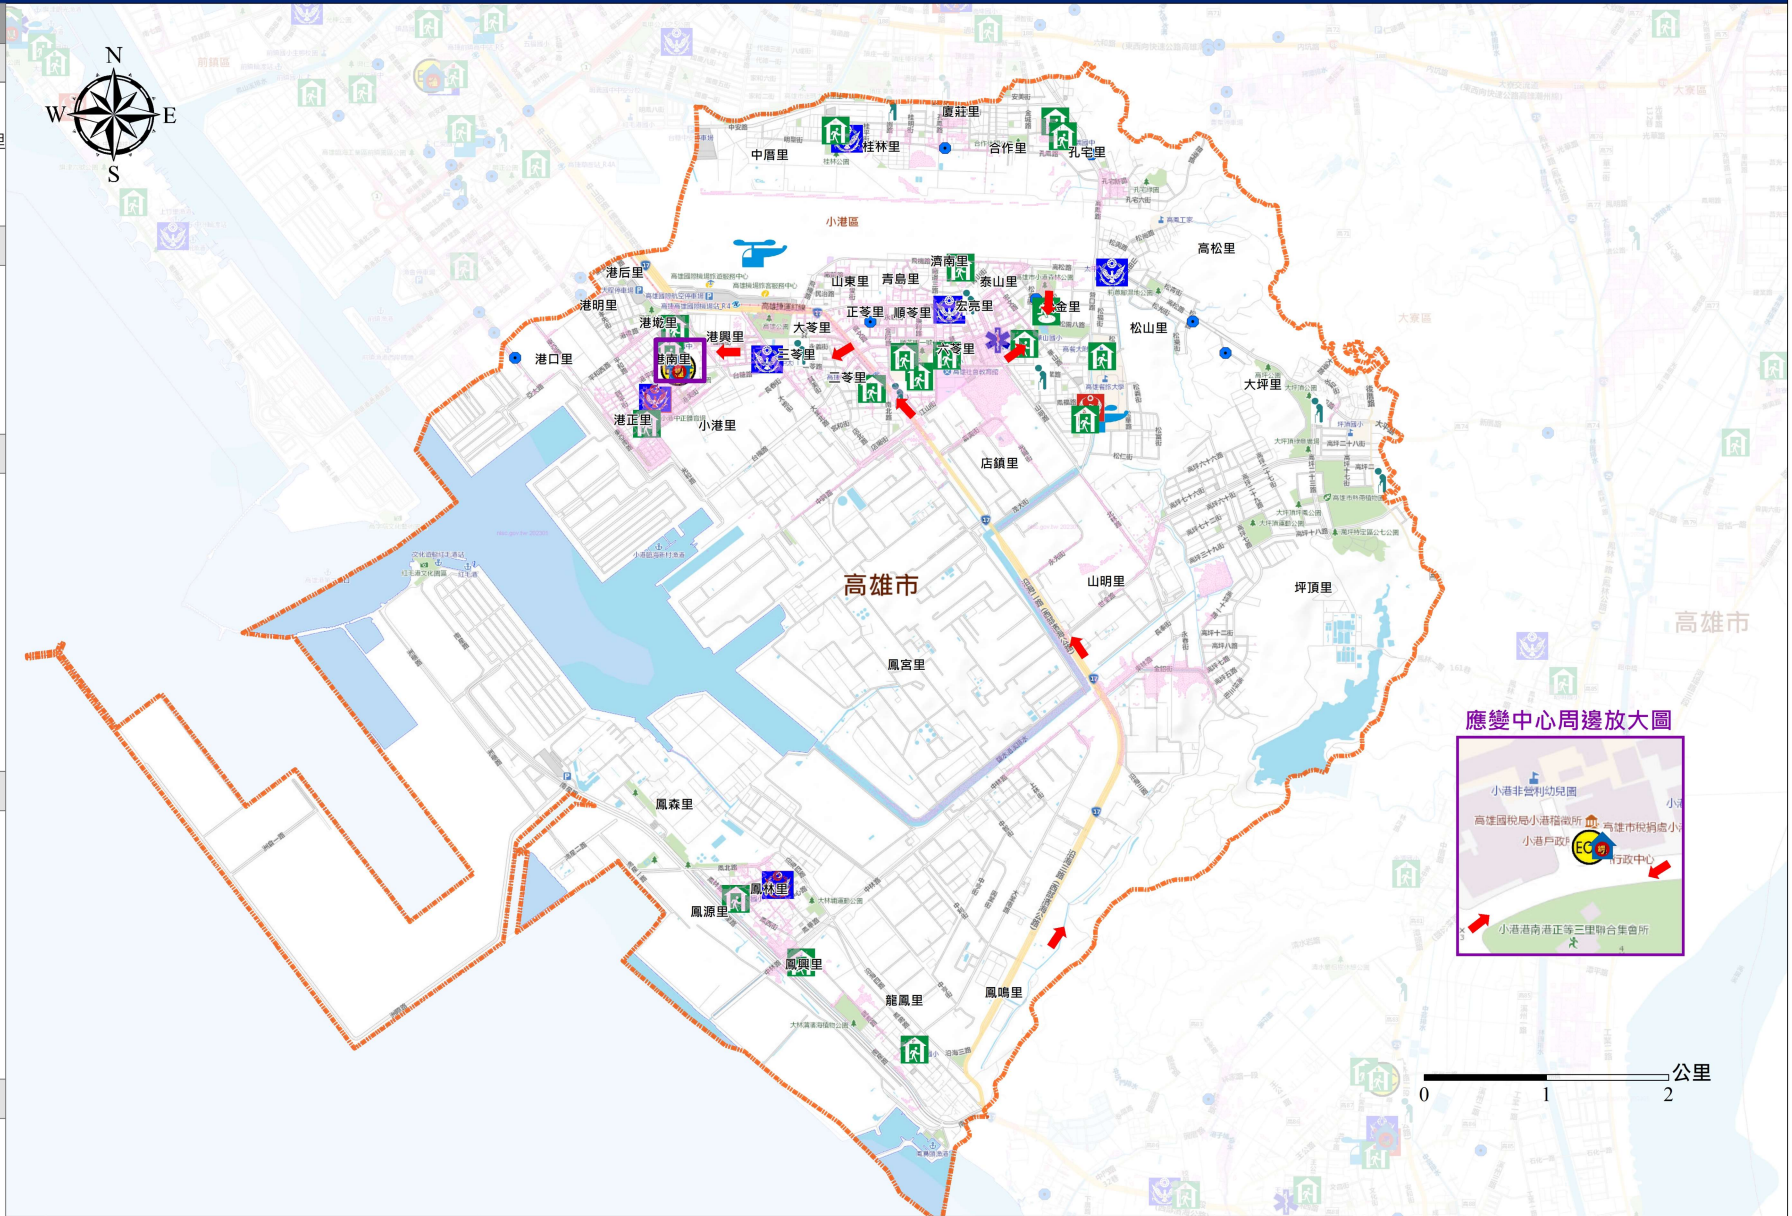

高雄市小港區淹水救災應變防災地圖 (一日降雨量350mm)

防災資訊

區界圖

面積
45,4426平方公里
總人口數
154,995人

通報單位

應變中心
小港區公所
高雄市小港區小港路158號4樓
陳惠雯 07-8122260#221
消防局電話：119
警察局電話：110

相關資訊

直升機起降點
小港國際機場
(182586.53, 2497229.98)
餐旅學校操場
(185381.63, 2495878.19)
醫療院所
高雄市立小港醫院 07-8059119
高雄市小港區山明路482號
建佑醫院 07-6424971#118
高雄市林園區東林西路360號

防災資訊網站

高雄市防災資訊網
<https://dpr.kcg.gov.tw/>
高雄市災害情資網
<http://eocdss1.ncdr.nat.gov.tw/web/ot/ku>
經濟部水利署防災資訊網
<http://fhy.wra.gov.tw/fhy/>
經濟部水利署
淹水潛勢及水災風險地圖
<http://103.253.146.123/wra/riskmap-dev/>

避難處所

高雄市二苓國小
管理人：徐庭聰
地址：高雄市小港區立群路6號
電話：07-8016837*31
收容人數：1000人

高雄市桂林國小
管理人：劉通蘭
地址：高雄市小港區桂蘭路390號
電話：07-8215923*311
收容人數：1255人

高雄市政府製 112年02月

圖例

道路	設施	防災
省道	應變中心	淹水潛勢範圍
國道	避難處所	避難路線
範圍界線	警政單位	易致災點位
區里界	消防單位	淹水易致災範圍
	醫療院所	防災公園
	直升機起降點	
	社福機構_老人	
	物資儲備場所