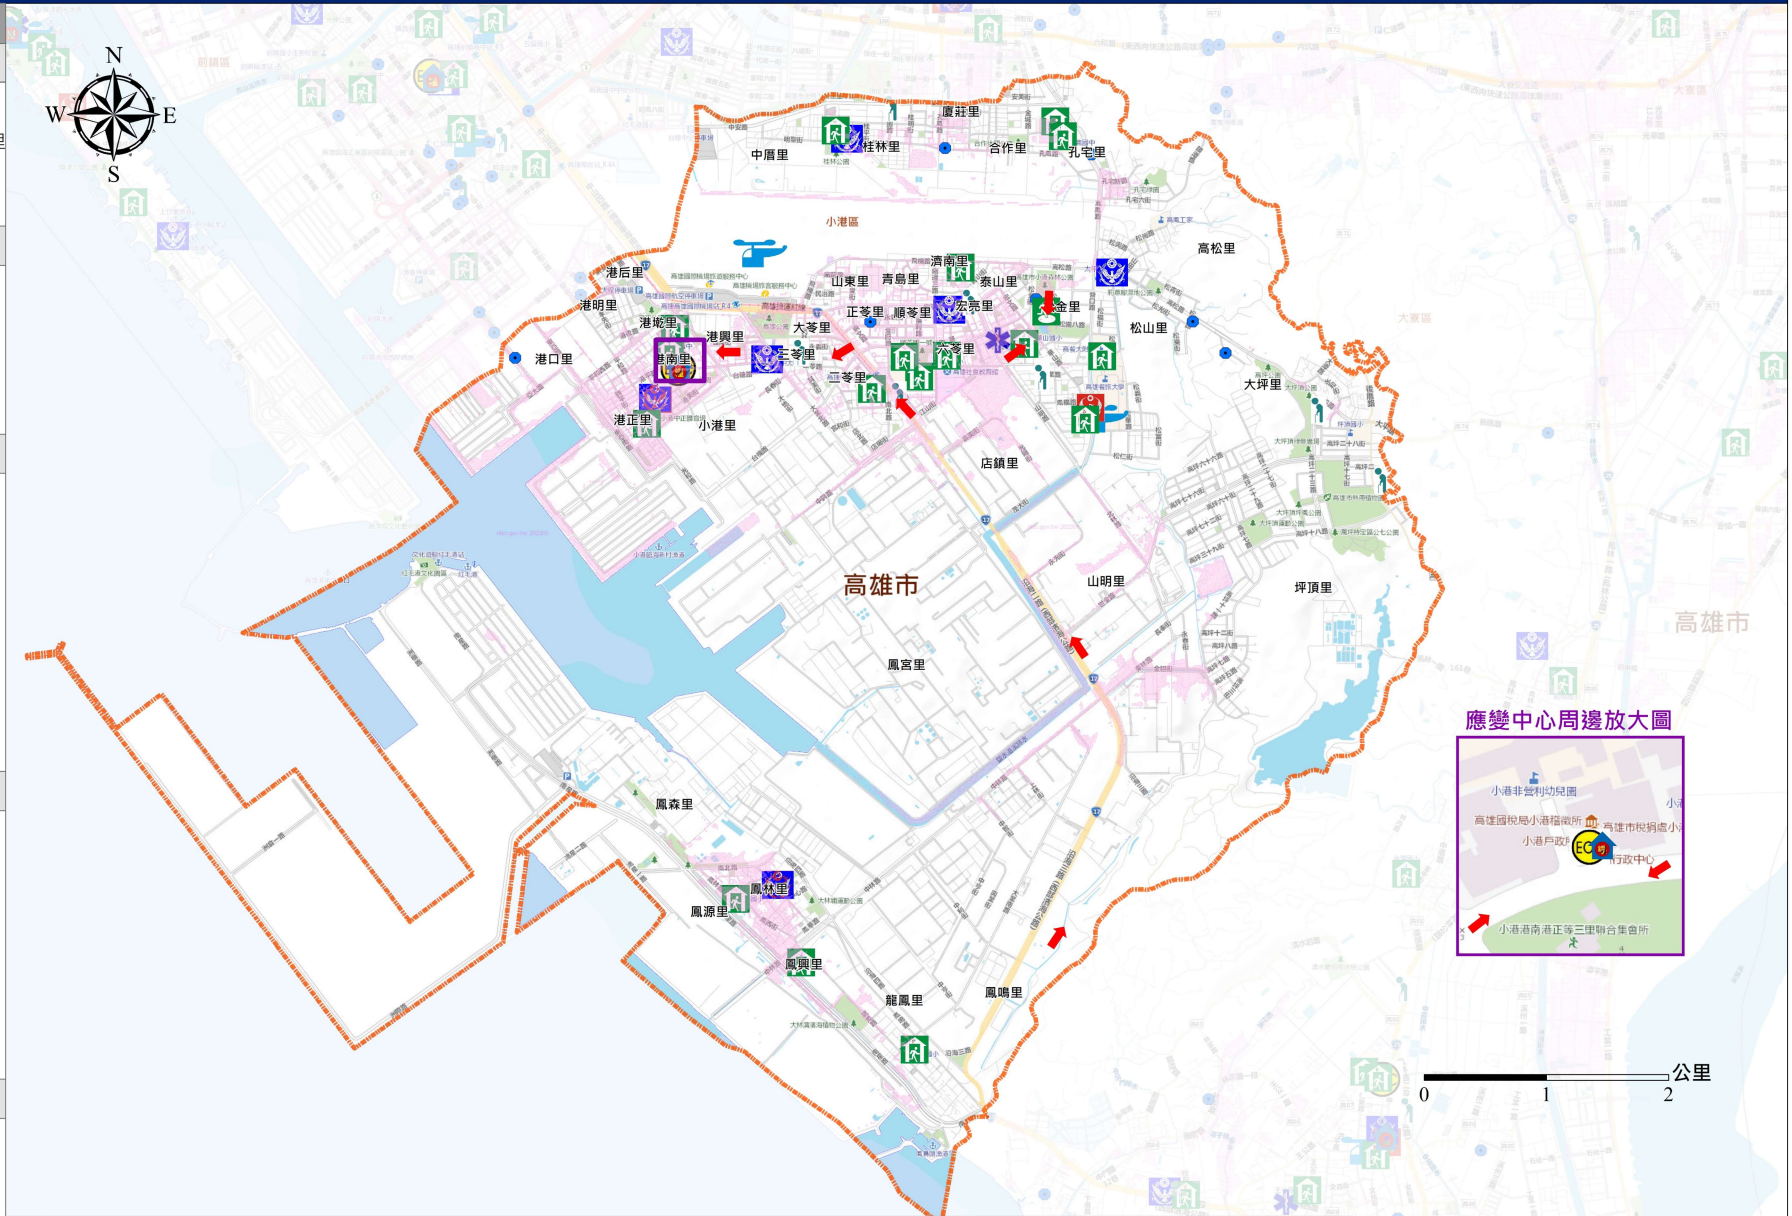

### 避難處所

高雄市二苓國小  
管理人：徐庭聰  
地址：高雄市小港區立群路6號  
電話：07-8016837\*31  
收容人數：1000人

高雄市桂林國小  
管理人：劉通蘭  
地址：高雄市小港區桂蘭路390號  
電話：07-8215923\*311  
收容人數：1255人

高雄市政府製 112年02月

圖例

道路	設施	防災
省道	應變中心	淹水潛勢範圍
國道	避難處所	避難路線
範圍界線	警政單位	易致災點位
區里界	消防單位	淹水易致災範圍
	醫療院所	防災公園
	直升機起降點	
	社福機構_老人	
	物資儲備場所	