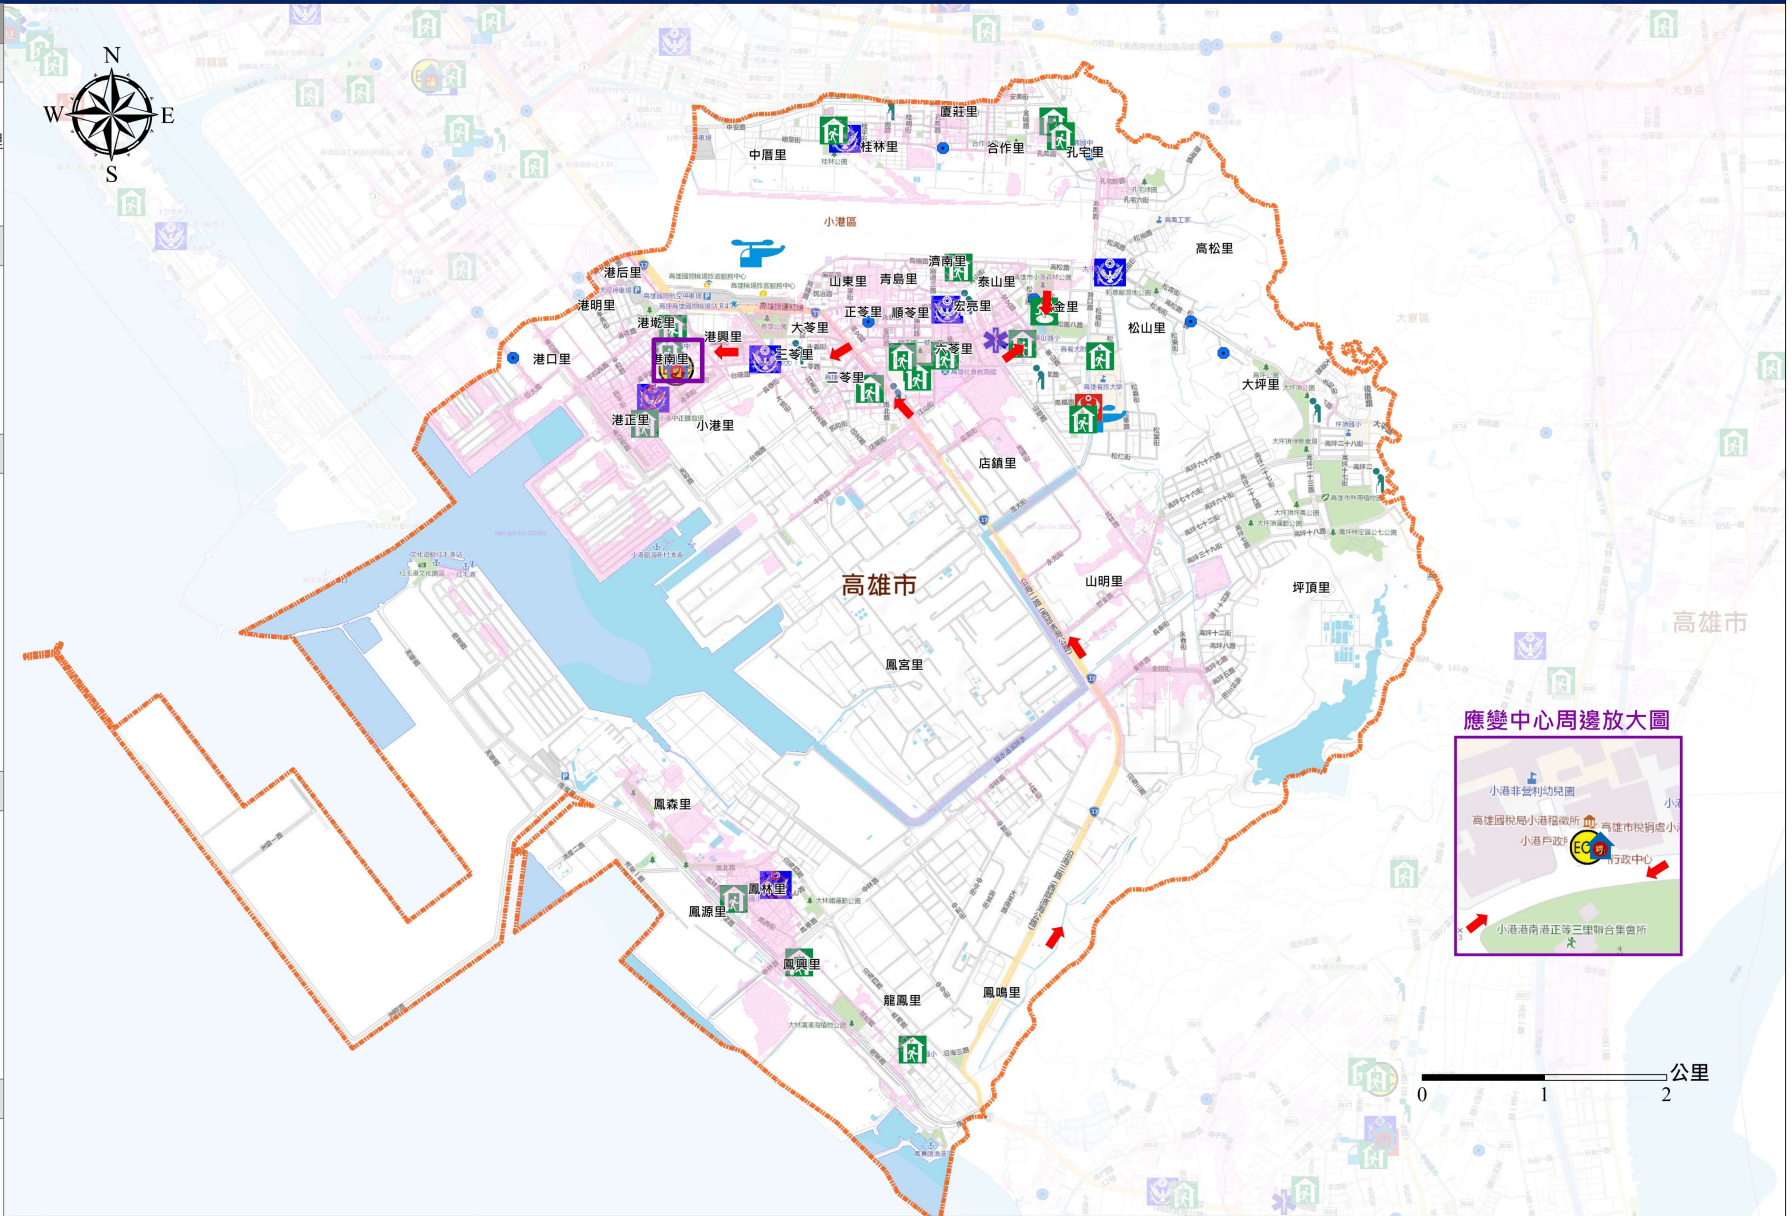

高雄市小港區淹水救災應變防災地圖 (一日降雨量650mm)

防災資訊

區界圖

面積
45,4426平方公里
總人口數
154,995人

通報單位

應變中心
小港區公所
高雄市小港區小港路158號4樓
陳惠雯 07-8122260#221
消防局電話：119
警察局電話：110

相關資訊

直升機起降點
小港國際機場
(182586.53, 2497229.98)
餐旅學校操場
(185381.63, 2495878.19)
醫療院所
高雄市立小港醫院 07-8059119
高雄市小港區山明路482號
建佑醫院 07-6424971#118
高雄市林園區東林西路360號

防災資訊網站

高雄市防災資訊網
<https://dpr.kcg.gov.tw/>
高雄市災害情資網
<http://eocdss1.ncdr.nat.gov.tw/web/ot/ku>
經濟部水利署防災資訊網
<http://fhy.wra.gov.tw/fhy/>
經濟部水利署
淹水潛勢及水災風險地圖
<http://103.253.146.123/wra/riskmap-dev/>

避難處所

高雄市二苓國小
管理人：徐庭聰
地址：高雄市小港區立群路6號
電話：07-8016837*31
收容人數：1000人

高雄市桂林國小
管理人：劉通蘭
地址：高雄市小港區桂蘭路390號
電話：07-8215923*311
收容人數：1255人

高雄市政府製 112年02月

圖例

道路	設施	防災
省道	應變中心	淹水潛勢範圍
國道	避難處所	避難路線
範圍界線	警政單位	易致災點位
區里界	消防單位	淹水易致災範圍
	醫療院所	防災公園
	直升機起降點	
	社福機構_老人	
	物資儲備場所