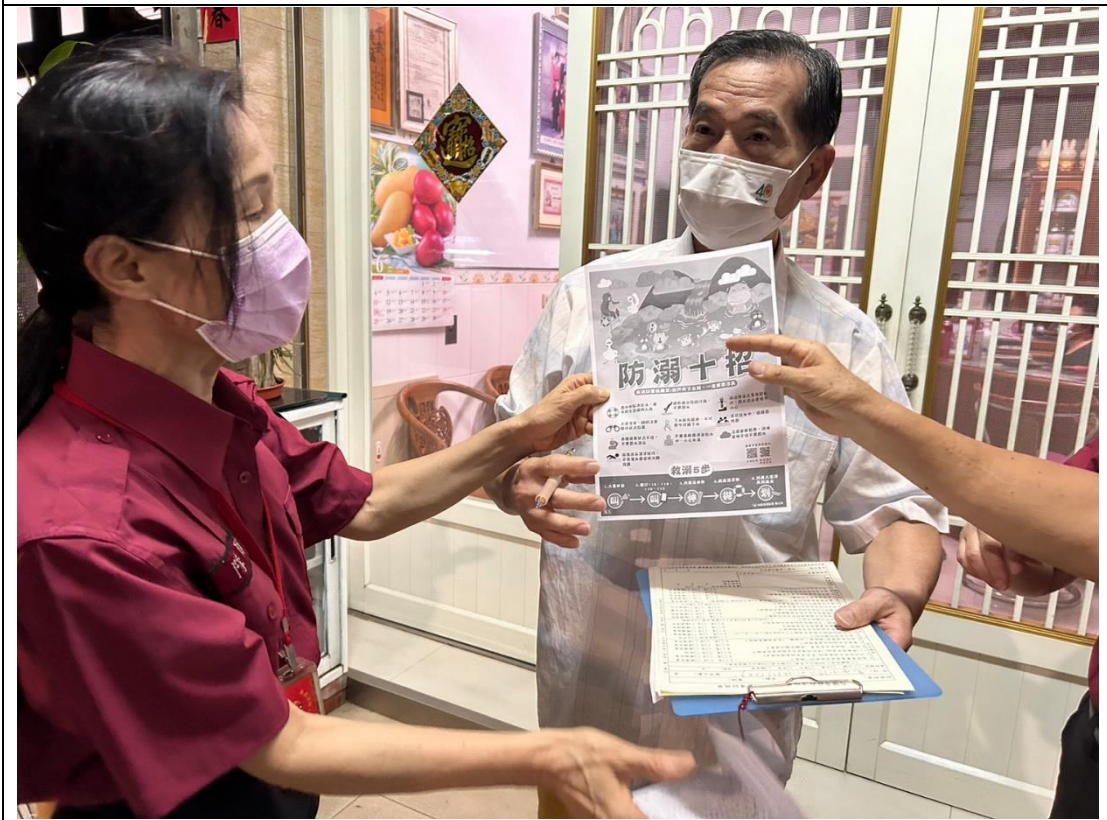

本所結合市府於本區鳳林國中進行避難收容處所開設演練  
時間：112年6月2日；地點：鳳林國中

本所結合市府於本區鳳林國中進行避難收容處所開設演練  
時間：112年6月2日；地點：鳳林國中

本所結合市府於本區鳳林國中進行避難收容處所開設演練  
時間：112年6月2日；地點：鳳林國中

本所結合市府於本區鳳林國中進行避難收容處所開設演練  
時間：112年6月2日；地點：鳳林國中

本所結合市府於本區鳳林國中進行避難收容處所開設演練  
時間：112年6月2日；地點：鳳林國中

本所結合市府於本區鳳林國中進行避難收容處所開設演練  
時間：112年6月2日；地點：鳳林國中

結合轄內消防分隊及婦宣隊，至住家向民眾進行防溺防火及住警器宣導  
時間：112年6月7日；地點：本區正苓里

結合本區坪頂里水資源宣導活動，向里民進行防溺防災宣導。

時間：112年6月11日；地點：本區坪頂里

結合本區消防分隊辦理推廣補助住警器說明會，進行住警器及防火宣導。

時間：112年6月13日；地點：本所四樓會議室

結合高雄大學進行本區山明里韌性社區實地踏查與防災士培訓說明，  
進行防災防火宣導。

時間：112年6月20日；地點：本區山明里

結合高雄大學進行本區山明里韌性社區實地踏查與防災士培訓說明，  
進行防災防火宣導。

時間：112年6月20日；地點：本區山明里

結合轄內消防分隊及婦宣隊，至住家向民眾進行防溺防火及住警器宣導  
時間：112年6月27日；地點：本區二苓里

本所結合市府經發局辦理工業管線災害實兵演練第一場預演  
時間：112年6月29日；地點：本區鳳鼻頭公園

本所結合市府經發局辦理工業管線災害實兵演練第一場預演  
時間：112年6月29日；地點：本區鳳鼻頭公園

本所結合市府經發局辦理工業管線災害實兵演練第一場預演  
時間：112年6月29日；地點：本區鳳鼻頭公園

本所辦理 112 年度民防團隊基本訓練，宣導全民國防及相關民防法令  
時間：112 年 6 月 29 日；地點：本所七樓大禮堂

本所辦理 112 年度民防團隊基本訓練，進行全民國防及相關政令宣導  
時間：112 年 6 月 29 日；地點：本所七樓大禮堂