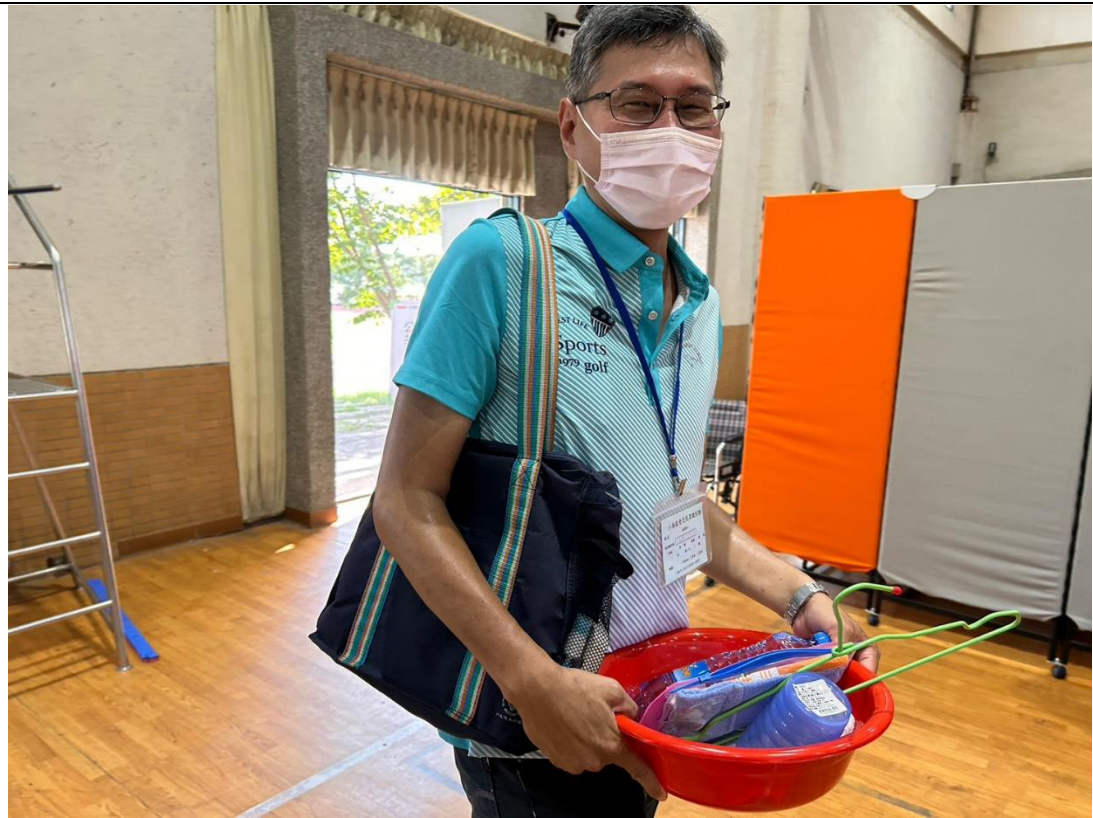

本所結合市府於本區鳳林國中進行避難收容處所開設演練  
時間：112年6月2日；地點：鳳林國中

本所結合市府於本區鳳林國中進行避難收容處所開設演練  
時間：112年6月2日；地點：鳳林國中

本所結合市府於本區鳳林國中進行避難收容處所開設演練  
時間：112年6月2日；地點：鳳林國中

本所結合市府於本區鳳林國中進行避難收容處所開設演練  
時間：112年6月2日；地點：鳳林國中

本所結合市府於本區鳳林國中進行避難收容處所開設演練  
時間：112年6月2日；地點：鳳林國中

本所結合市府於本區鳳林國中進行避難收容處所開設演練  
時間：112年6月2日；地點：鳳林國中

結合轄內消防分隊及婦宣隊，至住家向民眾進行防溺防火及住警器宣導  
時間：112年6月7日；地點：本區正苓里

結合本區坪頂里水資源宣導活動，向里民進行防溺防災宣導。

時間：112年6月11日；地點：本區坪頂里

結合本區消防分隊辦理推廣補助住警器說明會，進行住警器及防火宣導。

時間：112年6月13日；地點：本所四樓會議室

結合高雄大學進行本區山明里韌性社區實地踏查與防災士培訓說明，  
進行防災防火宣導。

時間：112年6月20日；地點：本區山明里

結合高雄大學進行本區山明里韌性社區實地踏查與防災士培訓說明，  
進行防災防火宣導。

時間：112年6月20日；地點：本區山明里

結合轄內消防分隊及婦宣隊，至住家向民眾進行防溺防火及住警器宣導  
時間：112年6月27日；地點：本區二苓里

本所結合市府經發局辦理工業管線災害實兵演練第一場預演  
時間：112年6月29日；地點：本區鳳鼻頭公園