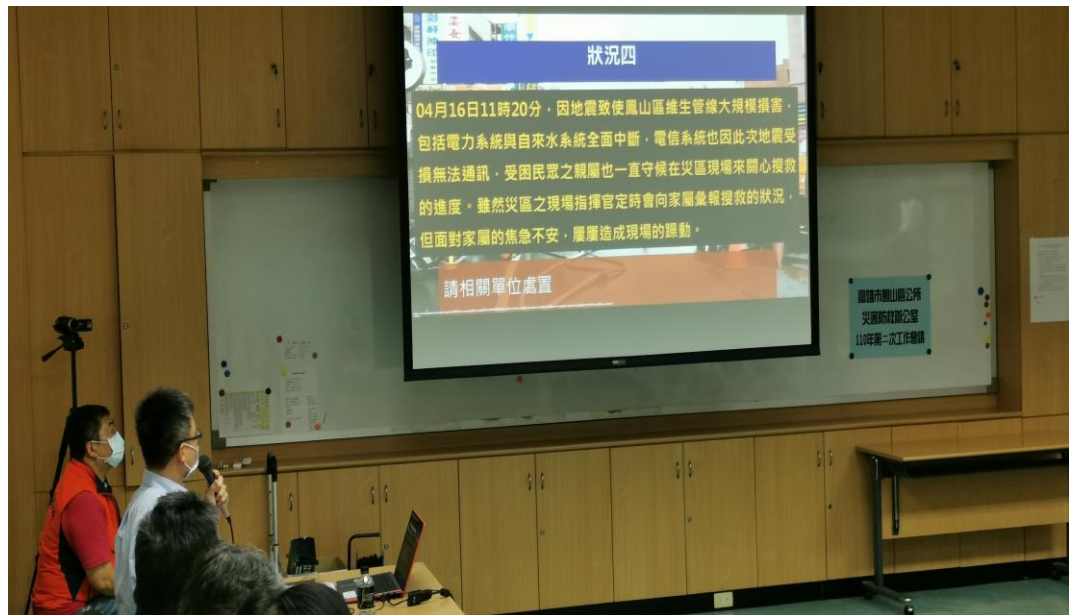

高雄市鳳山區 110 年地震災害兵棋推演

地點：本所 1 樓災害防救辦公室

時間：110 年 4 月 16 日

參加人數：21 人

演練內容：以地震、管災、疫災複合型災害無腳本演練

高雄市鳳山區 110 年地震災害兵棋推演

地點：本所 1 樓災害防救辦公室

時間：110 年 4 月 16 日

參加人數：21 人

演練內容：以地震、管災、疫災複合型災害無腳本演練

高雄市鳳山區 110 年地震災害兵棋推演

地點：本所 1 樓災害防救辦公室

時間：110 年 4 月 16 日

參加人數：21 人

演練內容：以地震、管災、疫災複合型災害無腳本演練

高雄市鳳山區 110 年地震災害兵棋推演

地點：本所 1 樓災害防救辦公室

時間：110 年 4 月 16 日

參加人數：21 人

演練內容：以地震、管災、疫災複合型災害無腳本演練

高雄市鳳山區 110 年地震災害兵棋推演

地點：本所 1 樓災害防救辦公室

時間：110 年 4 月 16 日

參加人數：21 人